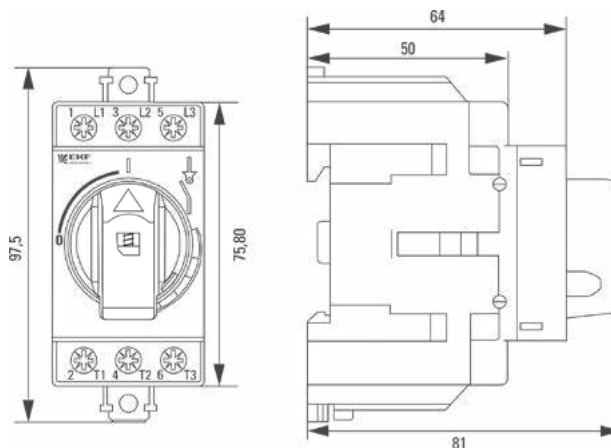

Габаритные и установочные размеры

MS 16-40 А

MS 63 А

Типовая комплектация

1. Модульный рубильник MS EKF PROxima.
2. Паспорт.