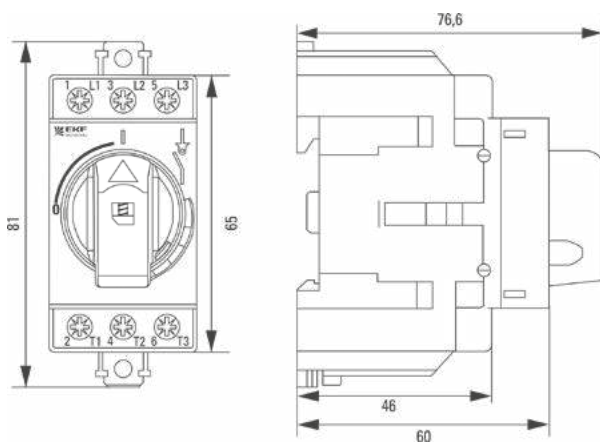

ТЕХНИЧЕСКИЕ ХАРАКТЕРИСТИКИ

Параметры	Значения
Номинальное напряжение, В	230/400
Номинальная частота, Гц	50
Номинальный ток, А	16, 20, 25, 40, 63
Число полюсов	3
Номинальный кратковременно выдерживаемый ток I_{cw}, А	1260
Номинальное импульсное выдерживаемое напряжение, кВ	6
Категория применения	АС-22А, АС-23А
Механическая износостойкость, циклов	20 000
Степень защиты по ГОСТ 14254-96	IP20
Климатическое исполнение	УХЛ4

Габаритные и установочные размеры

MS 16-40 А