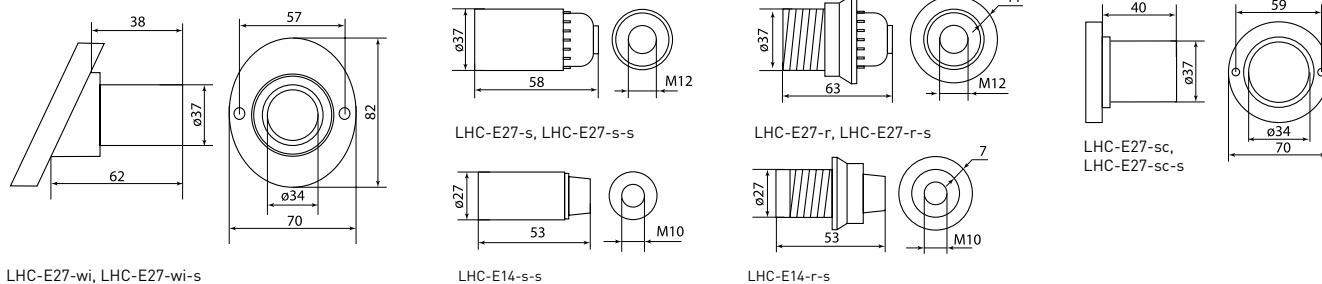

Габаритные и установочные размеры

Патроны карболитовые