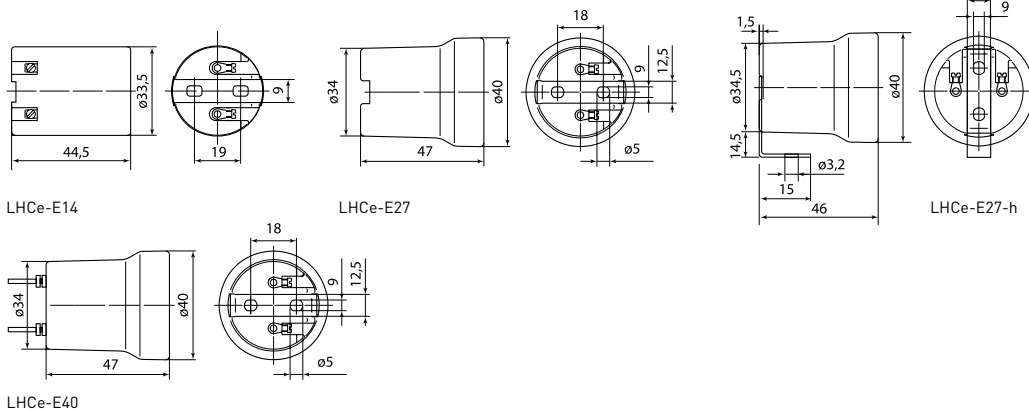

Патроны керамические