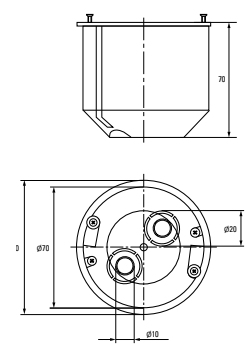

* Приобретается отдельно.

Изображение	Наименование	Комплектация	Размер внешний	Материал	Цвет	Степень защиты	Артикул	
	Коробка распаячная КМП-020-008 EKF PROxima	Крышка. Металлические лапки.  Клеммник* Арт. plc-020-018	115 x 115 x 45	Полипропилен	Черный (крышка – белая)	IP42	plc-kmp-020-008	
	Коробка установочная КМП-020-009 EKF PROxima	Металлические лапки.  Клеммник* Арт. plc-020-017  Крышка* Арт. plc-kmt-100-015	Ø 80 x 45		IP30	plc-kmp-020-009		
	Коробка универсальная установочная, углубленная КМП-020-010 EKF PROxima	Металлические лапки.  Клеммник* Арт. plc-020-017  Крышка* Арт. plc-kmt-100-015	Ø 80 x 70		Черный	IP20	plc-kmp-020-010	
	Коробка установочная КМП-020-011 EKF PROxima	Пластиковые лапки.  Крышка* Арт. plc-kmt-100-015  Соединительный канал* Арт. plc-100-030	Ø 71 x 45		IP20	plc-kmp-020-011		
	Коробка распаячная КМП-020-023 EKF PROxima	Крышка. Металлические лапки. Клеммный терминал	Ø 108 x 50		IP42	plc-kmp-020-023		
	Коробка распаячная КМП-020-024 EKF PROxima	Крышка. Металлические лапки. Клеммный терминал.	116 x 116 x 45		IP42	plc-kmp-020-024		
	Коробка универсальная установочная, углубленная КМП-020-028 EKF PROxima	Крышка. Металлические лапки  Клеммник* Арт. plc-020-017	Ø 80 x 70		Полипропилен/ полистирол	Черный (крышка – белая)	IP42	plc-kmp-020-028
	Коробка универсальная, углубленная КМП-020-029 EKF PROxima	Крышка. Металлические лапки. Клеммный терминал	Ø 80 x 70			IP42	plc-kmp-020-029	
	Коробка универсальная установочная КМП-020-026 EKF PROxima	Крышка. Металлические лапки  Клеммник* Арт. plc-020-017	Ø 80 x 45			IP42	plc-kmp-020-026	
	Коробка универсальная КМП-020-027 EKF PROxima	Крышка. Металлические лапки. Клеммный терминал	Ø 80 x 45			IP42	plc-kmp-020-027	

* Приобретается отдельно.

Габаритные и установочные размеры

Коробка установочная
КМП-020-007

Коробка установочная
КМП-020-008

Коробка установочная
КМП-020-009

Коробка установочная
КМП-020-010

Коробка установочная
КМП-020-011