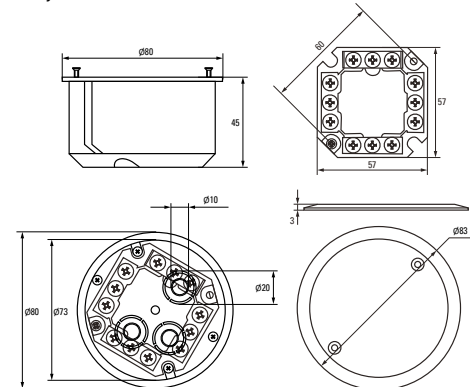

* Приобретается отдельно.

Габаритные и установочные размеры

Коробка установочная
КМП-020-007

Коробка установочная
КМП-020-008

Коробка установочная
КМП-020-009

Коробка установочная
КМП-020-010

Коробка установочная
КМП-020-011

Коробка установочная
КМП-020-023

Коробка установочная
КМП-020-024

Коробка установочная КМП-020-026

Коробка установочная КМП-020-027

Коробка установочная КМП-020-028

Коробка установочная КМП-020-029