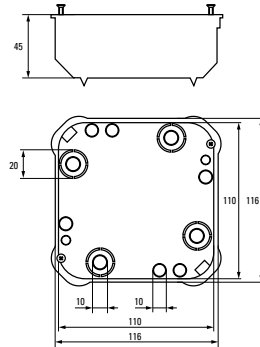

* Приобретается отдельно.

Изображение	Наименование	Комплектация	Размер внешний	Материал	Цвет	Степень защиты	Артикул	
	Коробка распаячная КМП-020-008 EKF PROxima	Крышка. Металлические лапки.  Клеммник* Арт. plc-020-018	115 x 115 x 45	Полипропилен	Черный (крышка – белая)	IP42	plc-kmp-020-008	
	Коробка установочная КМП-020-009 EKF PROxima	Металлические лапки.  Клеммник* Арт. plc-020-017  Крышка* Арт. plc-kmt-100-015	Ø 80 x 45		IP30	plc-kmp-020-009		
	Коробка универсальная установочная, углубленная КМП-020-010 EKF PROxima	Металлические лапки.  Клеммник* Арт. plc-020-017  Крышка* Арт. plc-kmt-100-015	Ø 80 x 70		Черный	IP20	plc-kmp-020-010	
	Коробка установочная КМП-020-011 EKF PROxima	Пластиковые лапки.  Крышка* Арт. plc-kmt-100-015  Соединительный канал* Арт. plc-100-030	Ø 71 x 45		IP20	plc-kmp-020-011		
	Коробка распаячная КМП-020-023 EKF PROxima	Крышка. Металлические лапки. Клеммный терминал	Ø 108 x 50		IP42	plc-kmp-020-023		
	Коробка распаячная КМП-020-024 EKF PROxima	Крышка. Металлические лапки. Клеммный терминал.	116 x 116 x 45		IP42	plc-kmp-020-024		
	Коробка универсальная установочная, углубленная КМП-020-028 EKF PROxima	Крышка. Металлические лапки  Клеммник* Арт. plc-020-017	Ø 80 x 70		Полипропилен/ полистирол	Черный (крышка – белая)	IP42	plc-kmp-020-028
	Коробка универсальная, углубленная КМП-020-029 EKF PROxima	Крышка. Металлические лапки. Клеммный терминал	Ø 80 x 70			IP42	plc-kmp-020-029	
	Коробка универсальная установочная КМП-020-026 EKF PROxima	Крышка. Металлические лапки  Клеммник* Арт. plc-020-017	Ø 80 x 45			IP42	plc-kmp-020-026	
	Коробка универсальная КМП-020-027 EKF PROxima	Крышка. Металлические лапки. Клеммный терминал	Ø 80 x 45			IP42	plc-kmp-020-027	

* Приобретается отдельно.

Габаритные и установочные размеры

Коробка установочная
КМП-020-007

Коробка установочная
КМП-020-008

Коробка установочная
КМП-020-009

Коробка установочная
КМП-020-010

Коробка установочная
КМП-020-011