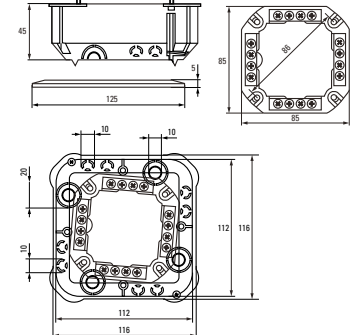

* Приобретается отдельно.

Габаритные и установочные размеры

Коробка установочная
КМП-020-007

Коробка установочная
КМП-020-008

Коробка установочная
КМП-020-009

Коробка установочная
КМП-020-010

Коробка установочная
КМП-020-011

Коробка установочная
КМП-020-023

Коробка установочная
КМП-020-024

Коробка установочная КМП-020-026

Коробка установочная КМП-020-027

Коробка установочная КМП-020-028

Коробка установочная КМП-020-029