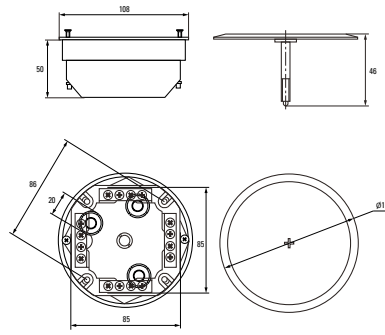

Коробка установочная
КМП-020-023