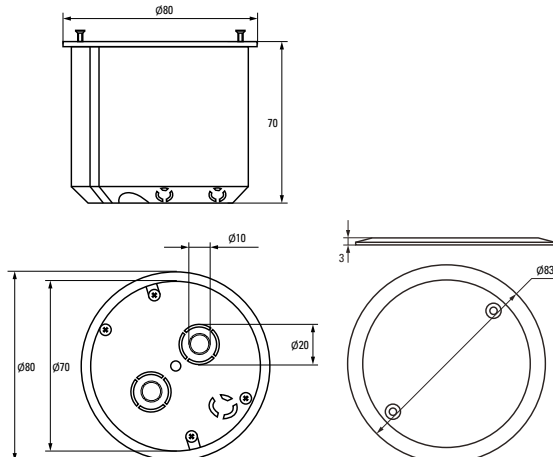

* Приобретается отдельно.

Габаритные и установочные размеры

Коробка установочная
КМП-020-007

Коробка установочная
КМП-020-008

Коробка установочная
КМП-020-009

Коробка установочная
КМП-020-010

Коробка установочная
КМП-020-011

Коробка установочная
КМП-020-023

Коробка установочная
КМП-020-024

Коробка установочная КМП-020-026

Коробка установочная КМП-020-027

Коробка установочная КМП-020-028

Коробка установочная КМП-020-029