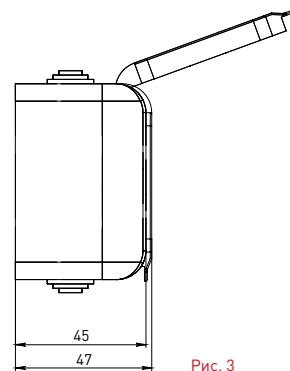

Изображение	Наименование	Габаритные размеры	Напряжение, В	Ном. ток, А	Масса нетто, кг	Схематическое изображение	Принципиальная схема	Артикул
	Блок – розетка «Мурманск», 16А с заземлением с крышкой + 1-клавишный выключатель IP54, серый EKF PROxima	Рис. 4	230	16	0,164			EFRV16-050-30-540
	Блок – розетка «Мурманск», 16А с заземлением с крышкой + 2-клавишный выключатель IP54, серый EKF PROxima	Рис. 4		16	0,172			EFRV16-052-30-540

ТЕХНИЧЕСКИЕ ХАРАКТЕРИСТИКИ

Параметры	Значения	
	выключатели	розетки
Способ монтажа	Открытая установка	
Цвет	Серый	
Степень защиты	IP 54	
Номинальный ток, А	10	16

Габаритные и установочные размеры

Рис. 1

Рис. 3

Рис. 2

Рис. 4