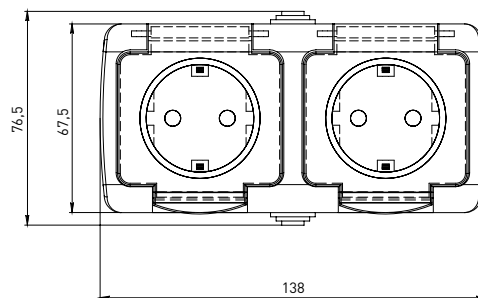

Изображение	Наименование	Габаритные размеры	Напряжение, В	Ном. ток, А	Масса нетто, кг	Схематическое изображение	Принципиальная схема	Артикул
	Блок – розетка «Мурманск», 16А с заземлением с крышкой + 1-клавишный выключатель IP54, серый EKF PROxima	Рис. 4	230	16	0,164			EFRV16-050-30-540
	Блок – розетка «Мурманск», 16А с заземлением с крышкой + 2-клавишный выключатель IP54, серый EKF PROxima	Рис. 4		16	0,172			EFRV16-052-30-540

ТЕХНИЧЕСКИЕ ХАРАКТЕРИСТИКИ

Параметры	Значения	
	выключатели	розетки
Способ монтажа	Открытая установка	
Цвет	Серый	
Степень защиты	IP 54	
Номинальный ток, А	10	16

Габаритные и установочные размеры

Рис. 1

Рис. 3

Рис. 2

Рис. 4