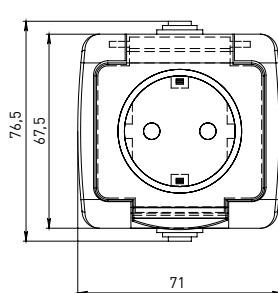

Изображение	Наименование	Габаритные размеры	Напряжение, В	Ном. ток, А	Масса нетто, кг	Схематическое изображение	Принципиальная схема	Артикул
	Блок – розетка «Мурманск», 16А с заземлением с крышкой + 1-клавишный выключатель IP54, серый EKF PROxima	Рис. 4	230	16	0,164			EFRV16-050-30-540
	Блок – розетка «Мурманск», 16А с заземлением с крышкой + 2-клавишный выключатель IP54, серый EKF PROxima	Рис. 4		16	0,172			EFRV16-052-30-540

ТЕХНИЧЕСКИЕ ХАРАКТЕРИСТИКИ

Параметры	Значения	
	выключатели	розетки
Способ монтажа	Открытая установка	
Цвет	Серый	
Степень защиты	IP 54	
Номинальный ток, А	10	16

Габаритные и установочные размеры

Рис. 1

Рис. 3

Рис. 2

Рис. 4