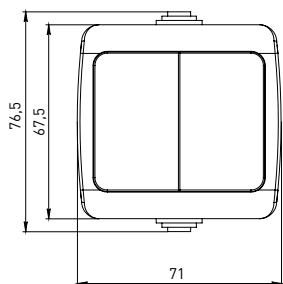

Изображение	Наименование	Габаритные размеры	Напряжение, В	Ном. ток, А	Масса нетто, кг	Схематическое изображение	Принципиальная схема	Артикул
	Блок – розетка «Мурманск», 16А с заземлением с крышкой + 1-клавишный выключатель IP54, серый EKF PROxima	Рис. 4	230	16	0,164			EFRV16-050-30-540
	Блок – розетка «Мурманск», 16А с заземлением с крышкой + 2-клавишный выключатель IP54, серый EKF PROxima	Рис. 4		16	0,172			EFRV16-052-30-540

ТЕХНИЧЕСКИЕ ХАРАКТЕРИСТИКИ

Параметры	Значения	
	выключатели	розетки
Способ монтажа	Открытая установка	
Цвет	Серый	
Степень защиты	IP 54	
Номинальный ток, А	10	16

Габаритные и установочные размеры

Рис. 1

Рис. 3

Рис. 2

Рис. 4