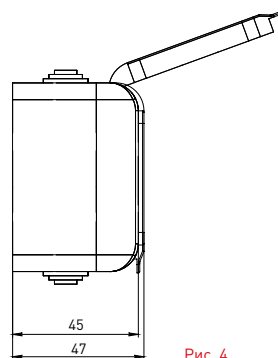

Изображение	Наименование	Габаритные размеры	Напряжение, В	Ном. ток, А	Масса нетто, кг	Схематическое изображение	Принципиальная схема	Артикул
	Блок – розетка «Мурманск», 16А с заземлением с крышкой + 1-клавишный выключатель IP54, серый EKF PROxima	Рис. 4	230	16	0,164			EFRV16-050-30-540
	Блок – розетка «Мурманск», 16А с заземлением с крышкой + 2-клавишный выключатель IP54, серый EKF PROxima	Рис. 4		16	0,172			EFRV16-052-30-540

ТЕХНИЧЕСКИЕ ХАРАКТЕРИСТИКИ

Параметры	Значения	
	выключатели	розетки
Способ монтажа	Открытая установка	
Цвет	Серый	
Степень защиты	IP 54	
Номинальный ток, А	10	16

Габаритные и установочные размеры

Рис. 1

Рис. 3

Рис. 2

Рис. 4