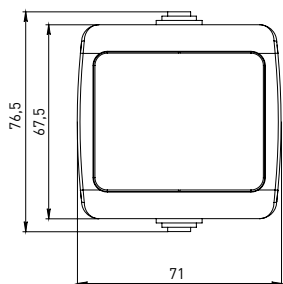

Изображение	Наименование	Габаритные размеры	Напряжение, В	Ном. ток, А	Масса нетто, кг	Схематическое изображение	Принципиальная схема	Артикул
	Блок – розетка «Мурманск», 16А с заземлением с крышкой + 1-клавишный выключатель IP54, серый EKF PROxima	Рис. 4	230	16	0,164			EFRV16-050-30-540
	Блок – розетка «Мурманск», 16А с заземлением с крышкой + 2-клавишный выключатель IP54, серый EKF PROxima	Рис. 4		16	0,172			EFRV16-052-30-540

ТЕХНИЧЕСКИЕ ХАРАКТЕРИСТИКИ

Параметры	Значения	
	выключатели	розетки
Способ монтажа	Открытая установка	
Цвет	Серый	
Степень защиты	IP 54	
Номинальный ток, А	10	16

Габаритные и установочные размеры

Рис. 1

Рис. 3

Рис. 2

Рис. 4