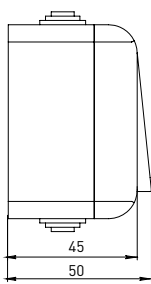

Изображение	Наименование	Габаритные размеры	Напряжение, В	Ном. ток, А	Масса нетто, кг	Схематическое изображение	Принципиальная схема	Артикул
	Блок – розетка «Мурманск», 16А с заземлением с крышкой + 1-клавишный выключатель IP54, серый EKF PROxima	Рис. 4	230	16	0,164			EFRV16-050-30-540
	Блок – розетка «Мурманск», 16А с заземлением с крышкой + 2-клавишный выключатель IP54, серый EKF PROxima	Рис. 4		16	0,172			EFRV16-052-30-540

ТЕХНИЧЕСКИЕ ХАРАКТЕРИСТИКИ

Параметры	Значения	
	выключатели	розетки
Способ монтажа	Открытая установка	
Цвет	Серый	
Степень защиты	IP 54	
Номинальный ток, А	10	16

Габаритные и установочные размеры

Рис. 1

Рис. 3

Рис. 2

Рис. 4