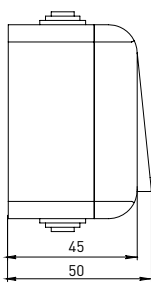

Изображение	Наименование	Габаритные размеры	Напряжение, В	Ном. ток, А	Масса нетто, кг	Схематическое изображение	Принципиальная схема	Артикул
	Блок – розетка «Мурманск», 16А с заземлением с крышкой + 1-клавишный выключатель IP54, серый EKF PROxima	Рис. 4	230	16	0,164			EFRV16-050-30-540
	Блок – розетка «Мурманск», 16А с заземлением с крышкой + 2-клавишный выключатель IP54, серый EKF PROxima	Рис. 4		16	0,172			EFRV16-052-30-540

ТЕХНИЧЕСКИЕ ХАРАКТЕРИСТИКИ

Параметры	Значения	
	выключатели	розетки
Способ монтажа	Открытая установка	
Цвет	Серый	
Степень защиты	IP 54	
Номинальный ток, А	10	16

Габаритные и установочные размеры

Рис. 1

Рис. 3

Рис. 2

Рис. 4