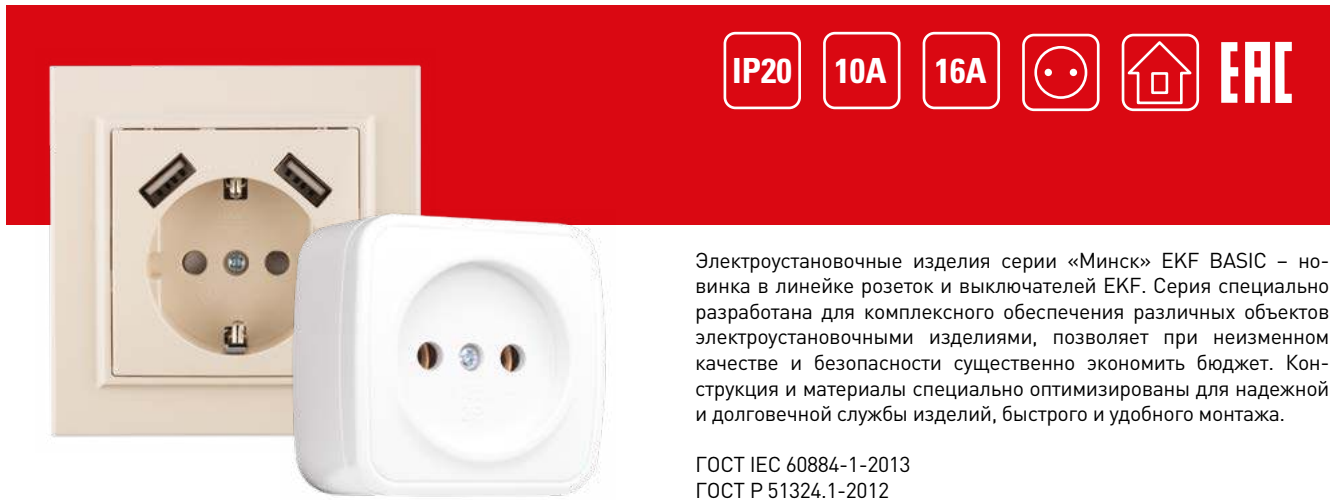

Серия «Минск» EKF BASIC

ОПИСАНИЕ

Электроустановочные изделия серии «Минск» EKF BASIC – новинка в линейке розеток и выключателей EKF. Серия специально разработана для комплексного обеспечения различных объектов электроустановочными изделиями, позволяет при неизменном качестве и безопасности существенно экономить бюджет. Конструкция и материалы специально оптимизированы для надежной и долговечной службы изделий, быстрого и удобного монтажа.