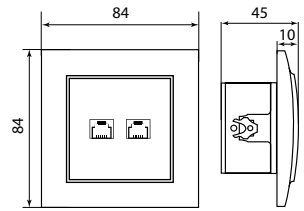

ТЕХНИЧЕСКИЕ ХАРАКТЕРИСТИКИ

Параметры	Значения	
	выключатели	розетки
Способ монтажа	Скрытая/открытая установка	
Цвет	Белый/Бежевый/темное дерево/светлое дерево	
Степень защиты	IP 20	
Номинальный ток	10	10, 16
Крепление к монтажной коробке	Винты либо распорные лапки	
Материал корпуса	ABS-пластик	
Материал основания	Негорючий пластик	

Габаритные и установочные размеры

Рис. 1

Рис. 2

Рис. 3

Рис. 4

Рис. 5

Рис. 6

Рис. 7