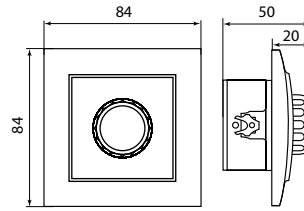

Изображение	Наименование	Габаритные размеры	Напряжение, В	Ном. ток, А	Масса нетто, кг	Схематическое изображение	Схема подключения	Артикул
	Выключатель 1-клавишный ОП «Минск», 10 А, темное дерево EKF BASIC	Рис. 7	230	10	0,044			EGV10-021-40
	Выключатель 1-клавишный ОП «Минск», 10 А, с индикатором, темное дерево EKF BASIC				0,0445			EGV10-121-40
	Выключатель 2-клавишный ОП «Минск», 10 А, темное дерево EKF BASIC				0,047			EGV10-023-40
	Выключатель 2-клавишный ОП «Минск», 10 А, с индикатором, темное дерево EKF BASIC				0,0475			EGV10-123-40
	Розетка 1-местная ОП «Минск», 10 А, без заземления, темное дерево EKF BASIC	Рис. 8	230	16	0,039			EGR10-022-40
	Розетка 1-местная ОП «Минск», 16 А, с заземлением, темное дерево EKF BASIC				0,046			EGR16-028-40
	Розетка 2-местная ОП «Минск», 10 А, без заземления, темное дерево EKF BASIC	Рис. 9	230	10	0,048			EGR10-102-40
	Розетка 2-местная ОП «Минск», 16 А, с заземлением, темное дерево EKF BASIC				0,047			EGR16-128-40
	Розетка Phone 1-местная ОП «Минск», темное дерево EKF BASIC	Рис. 7	230	-	0,037			EGT01-034-40
	Розетка RJ-45 1-местная ОП «Минск», 1 А, 120 В, темное дерево EKF BASIC				0,038			EGK01-035-40
	Розетка TV 1-местная ОП «Минск», 75 Ом, 5-862 МГц, темное дерево EKF BASIC				0,04			EGA00-027-40

ТЕХНИЧЕСКИЕ ХАРАКТЕРИСТИКИ

Параметры	Значения	
	выключатели	розетки
Способ монтажа	Скрытая/открытая установка	
Цвет	Белый/Бежевый/темное дерево/светлое дерево	
Степень защиты	IP 20	
Номинальный ток	10	10, 16
Крепление к монтажной коробке	Винты либо распорные лапки	
Материал корпуса	ABS-пластик	
Материал основания	Негорючий пластик	

Габаритные и установочные размеры

Рис. 1

Рис. 2

Рис. 3

Рис. 4

Рис. 5

Рис. 6

Рис. 7