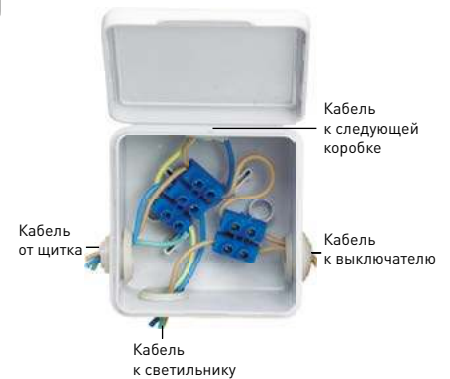

Монтажные коробки для наружной установки EKF PROxima

Коробки распределительные типа JBR и JBS для наружной проводки используются в комбинации с гофрированными, гладкими или армированными трубами для построения силовых или слаботочных сетей. Коробки распределительные выполнены из ABS-пластика. Отличаются экономичностью. Все распределительные коробки этой серии имеют сальники для подключения гофрированных, гладких или армированных труб и обеспечения класса защиты в соответствии с нормами. Коробки распределительные предназначены для крепления на стены, потолки или на лотки. Имеют современный дизайн и отвечают требованиям стандартов безопасности.

ПРИМЕНЕНИЕ

Распределительные коробки для наружного монтажа предназначены для монтажа в среде с повышенной влажностью, запыленностью, химической и коррозионной агрессивностью или с повышенной опасностью механического воздействия. Степень защиты распределительных коробок для наружного монтажа изменяется в большую степень в зависимости от применяемых уплотнителей как в крышке коробки, так и уплотнения входных и выходных каналов.

ПРЕИМУЩЕСТВА

В ассортименте представлены монтажные коробки с подготовленными отверстиями для гофрированных и гладких труб, с эластичными мембранами, а также закрытого типа

Для организации разводки внутри распределительных коробок применяются безвинтовые и винтовые клеммники

В конструкцию распределительной коробки непосредственно входят корпус и крышка, которая крепится на саморезах или защелках на поводках для более удобного доступа к проводке

Степень защиты IP42, IP54 и IP55. Монтажные коробки подходят для монтажа в среде с повышенной влажностью, запыленностью, химической и коррозионной агрессивностью или с повышенной опасностью механического воздействия