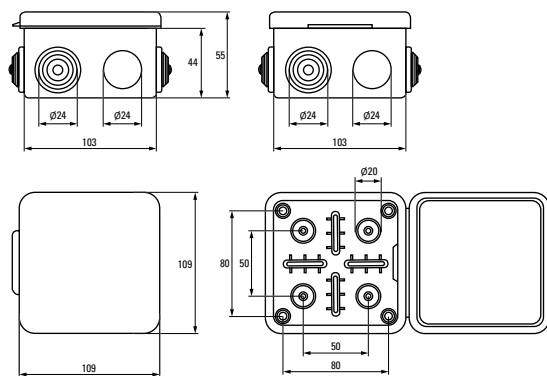

Коробка установочная КМР-030-014