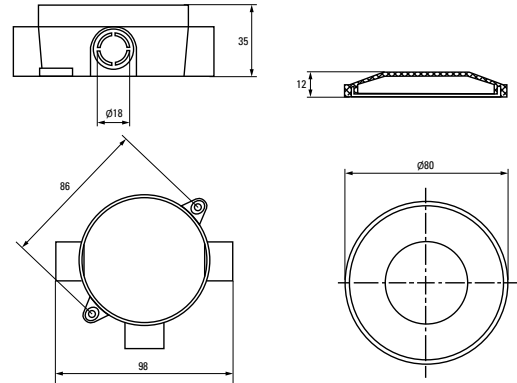

**Габаритные и установочные размеры**

Коробка установочная КМР-030-031

Коробка установочная КМР-030-014

Коробка установочная КМР-040-038, КМР-030-036

Коробка установочная КМР-040-039

Коробка установочная КМР-050-041

Коробка установочная КМР-050-042

Коробка установочная КМР-050-043

Коробка установочная КМР-050-048

Коробка установочная КМР-040-040

Коробка установочная КМР-040-040b

Коробка установочная КМР-030-037

Коробка установочная КМР-030-034