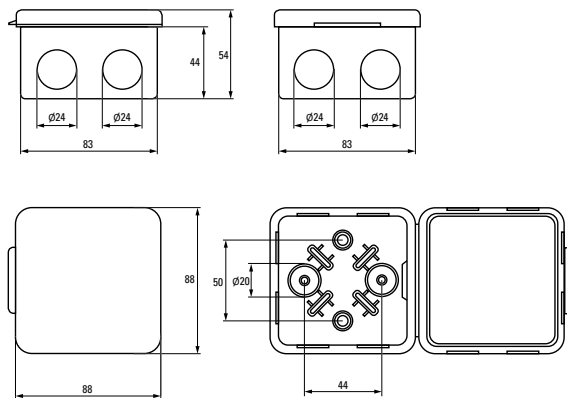

Коробка установочная КМР-030-035