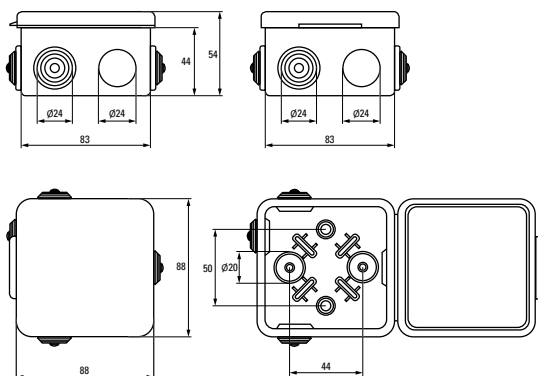

Габаритные и установочные размеры

Коробка установочная КМР-030-031