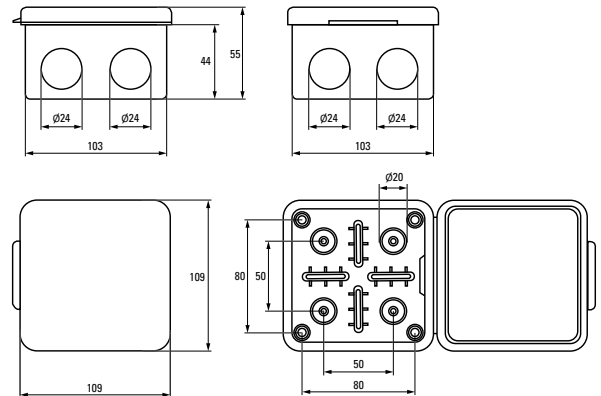

**Габаритные и установочные размеры**

Коробка установочная КМР-030-031

Коробка установочная КМР-030-014

Коробка установочная КМР-040-038, КМР-030-036

Коробка установочная КМР-040-039

Коробка установочная КМР-050-041

Коробка установочная КМР-050-042

Коробка установочная КМР-050-043

Коробка установочная КМР-050-048

Коробка установочная КМР-040-040

Коробка установочная КМР-040-040b

Коробка установочная КМР-030-037

Коробка установочная КМР-030-034