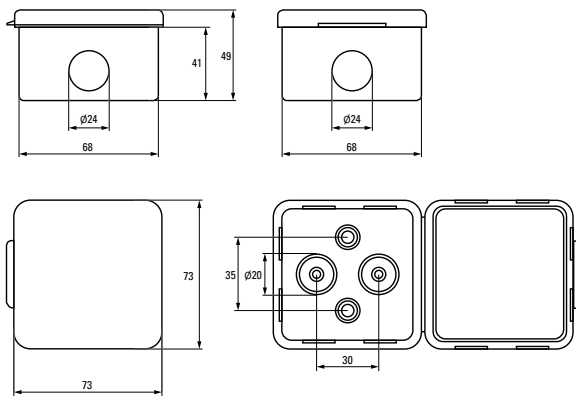

**Габаритные и установочные размеры**

Коробка установочная КМР-030-031

Коробка установочная КМР-030-014

Коробка установочная КМР-040-038, КМР-030-036

Коробка установочная КМР-040-039

Коробка установочная КМР-050-041

Коробка установочная КМР-050-042

Коробка установочная КМР-050-043

Коробка установочная КМР-050-048

Коробка установочная КМР-040-040

Коробка установочная КМР-040-040b

Коробка установочная КМР-030-037

Коробка установочная КМР-030-034