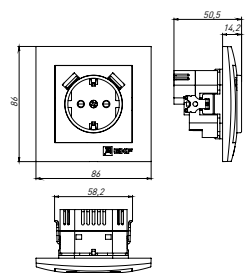

### ТЕХНИЧЕСКИЕ ХАРАКТЕРИСТИКИ

Параметры	Значения	
	выключатели	розетки
Способ монтажа	Скрытая установка	
Цвет	Белый, кремовый, графит, жемчуг, кашемир, сталь	
Материал корпуса	Поликарбонат	
Материал основания	Негорючий пластик	
Степень защиты	IP 20	
Номинальный ток, А	10	10, 16
Степень защиты	IP20	
Номинальное напряжение, В	230	

### Габаритные и установочные размеры

Рис. 1

Рис. 2

Рис. 3

Рис. 4

Рис. 5

Рис. 6

Рис. 7