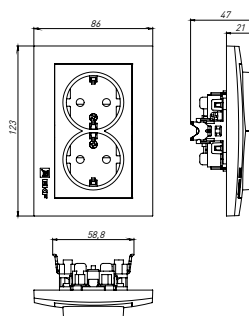

### ТЕХНИЧЕСКИЕ ХАРАКТЕРИСТИКИ

Параметры	Значения	
	выключатели	розетки
Способ монтажа	Скрытая установка	
Цвет	Белый, кремовый, графит, жемчуг, кашемир, сталь	
Материал корпуса	Поликарбонат	
Материал основания	Негорючий пластик	
Степень защиты	IP 20	
Номинальный ток, А	10	10, 16
Степень защиты	IP20	
Номинальное напряжение, В	230	

### Габаритные и установочные размеры

Рис. 1

Рис. 2

Рис. 3

Рис. 4

Рис. 5

Рис. 6

Рис. 7