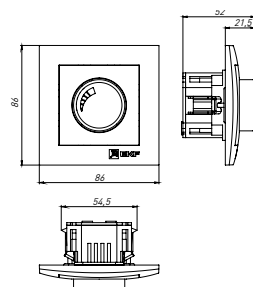

### ТЕХНИЧЕСКИЕ ХАРАКТЕРИСТИКИ

Параметры	Значения	
	выключатели	розетки
Способ монтажа	Скрытая установка	
Цвет	Белый, кремовый, графит, жемчуг, кашемир, сталь	
Материал корпуса	Поликарбонат	
Материал основания	Негорючий пластик	
Степень защиты	IP 20	
Номинальный ток, А	10	10, 16
Степень защиты	IP20	
Номинальное напряжение, В	230	

### Габаритные и установочные размеры

Рис. 1

Рис. 2

Рис. 3

Рис. 4

Рис. 5

Рис. 6

Рис. 7