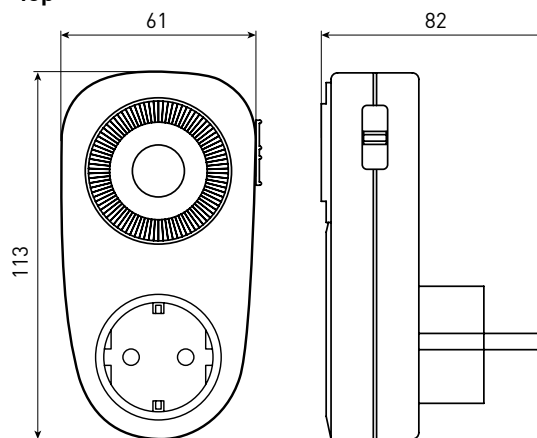

ТЕХНИЧЕСКИЕ ХАРАКТЕРИСТИКИ

Параметры	Значения		
	SB-01	SMT-48p	SAT-20p
Номинальный ток, А	16		
Максимальная нагрузка, кВт	3,5		
Напряжение сети, В	230		
Номинальная частота сети, Гц	50		
Потребляемая мощность, Вт	0,5	1	
Степень защиты IP	20		
Количество программ	0	48 в день	20 ячеек памяти в сутки/в неделю
Минимальное время установки, мин.	0	1	
Характеристики USB-порта	5 В 2,1 А – два USB-порта		-

Габаритные и установочные размеры

SB-01

SMT-48p

SAT-20p