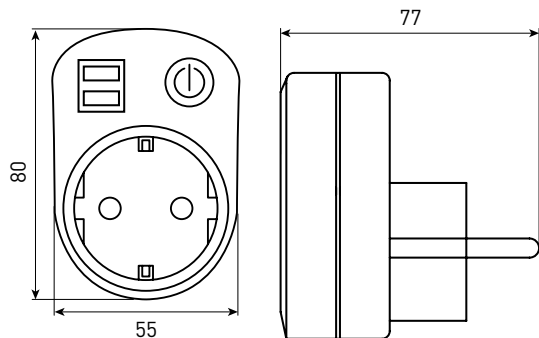

ТЕХНИЧЕСКИЕ ХАРАКТЕРИСТИКИ

Параметры	Значения		
	SB-01	SMT-48p	SAT-20p
Номинальный ток, А	16		
Максимальная нагрузка, кВт	3,5		
Напряжение сети, В	230		
Номинальная частота сети, Гц	50		
Потребляемая мощность, Вт	0,5	1	
Степень защиты IP	20		
Количество программ	0	48 в день	20 ячеек памяти в сутки/в неделю
Минимальное время установки, мин.	0	1	
Характеристики USB-порта	5 В 2,1 А – два USB-порта		-

Габаритные и установочные размеры

SB-01

SMT-48p

SAT-20p