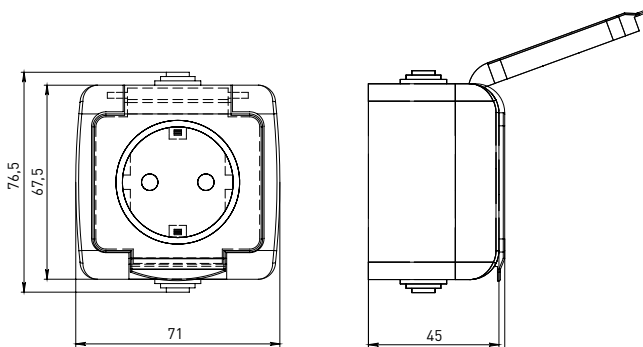

Изображение	Наименование	Габаритные размеры	Напряжение, В	Ном. ток, А	Масса нетто, кг	Схематическое изображение	Принципиальная схема	Артикул
	Блок – розетка «Мурманск», 16А с заземлением с крышкой + 1-клавишный выключатель IP54, серый EKF PROxima	Рис. 4	230	16	0,164			EFRV16-050-30-540
	Блок – розетка «Мурманск», 16А с заземлением с крышкой + 2-клавишный выключатель IP54, серый EKF PROxima	Рис. 4		16	0,172			EFRV16-052-30-540

### ТЕХНИЧЕСКИЕ ХАРАКТЕРИСТИКИ

Параметры	Значения	
	выключатели	розетки
Способ монтажа	Открытая установка	
Цвет	Серый	
Степень защиты	IP 54	
Номинальный ток, А	10	16

### Габаритные и установочные размеры

Рис. 1

Рис. 2

Рис. 3

Рис. 4