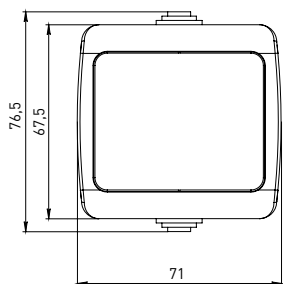

Изображение	Наименование	Габаритные размеры	Напряжение, В	Ном. ток, А	Масса нетто, кг	Схематическое изображение	Принципиальная схема	Артикул
	Блок – розетка «Мурманск», 16А с заземлением с крышкой + 1-клавишный выключатель IP54, серый EKF PROxima	Рис. 4	230	16	0,164			EFRV16-050-30-540
	Блок – розетка «Мурманск», 16А с заземлением с крышкой + 2-клавишный выключатель IP54, серый EKF PROxima	Рис. 4		16	0,172			EFRV16-052-30-540

### ТЕХНИЧЕСКИЕ ХАРАКТЕРИСТИКИ

Параметры	Значения	
	выключатели	розетки
Способ монтажа	Открытая установка	
Цвет	Серый	
Степень защиты	IP 54	
Номинальный ток, А	10	16

### Габаритные и установочные размеры

Рис. 1

Рис. 2

Рис. 3

Рис. 4