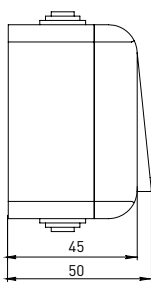

### ТЕХНИЧЕСКИЕ ХАРАКТЕРИСТИКИ

Параметры	Значения	
	выключатели	розетки
Способ монтажа	Открытая установка	
Цвет	Серый	
Степень защиты	IP 54	
Номинальный ток, А	10	16

### Габаритные и установочные размеры

Рис. 1

Рис. 2

Рис. 3

Рис. 4