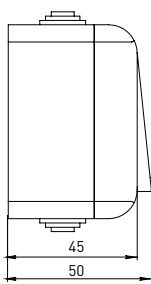

### ТЕХНИЧЕСКИЕ ХАРАКТЕРИСТИКИ

Параметры	Значения	
	выключатели	розетки
Способ монтажа	Открытая установка	
Цвет	Серый	
Степень защиты	IP 54	
Номинальный ток, А	10	16

### Габаритные и установочные размеры

Рис. 1

Рис. 2

Рис. 3

Рис. 4