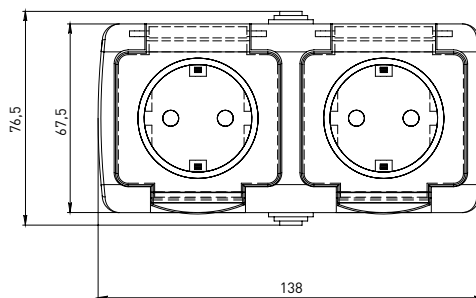

Изображение	Наименование	Габаритные размеры	Напряжение, В	Ном. ток, А	Масса нетто, кг	Схематическое изображение	Принципиальная схема	Артикул
	Блок – розетка «Мурманск», 16А с заземлением с крышкой + 1-клавишный выключатель IP54, серый EKF PROxima	Рис. 4	230	16	0,164			EFRV16-050-30-540
	Блок – розетка «Мурманск», 16А с заземлением с крышкой + 2-клавишный выключатель IP54, серый EKF PROxima	Рис. 4		16	0,172			EFRV16-052-30-540

### ТЕХНИЧЕСКИЕ ХАРАКТЕРИСТИКИ

Параметры	Значения	
	выключатели	розетки
Способ монтажа	Открытая установка	
Цвет	Серый	
Степень защиты	IP 54	
Номинальный ток, А	10	16

### Габаритные и установочные размеры

Рис. 1

Рис. 2

Рис. 3

Рис. 4