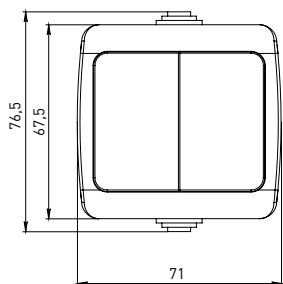

Изображение	Наименование	Габаритные размеры	Напряжение, В	Ном. ток, А	Масса нетто, кг	Схематическое изображение	Принципиальная схема	Артикул
	Блок – розетка «Мурманск», 16А с заземлением с крышкой + 1-клавишный выключатель IP54, серый EKF PROxima	Рис. 4	230	16	0,164			EFRV16-050-30-540
	Блок – розетка «Мурманск», 16А с заземлением с крышкой + 2-клавишный выключатель IP54, серый EKF PROxima	Рис. 4		16	0,172			EFRV16-052-30-540

### ТЕХНИЧЕСКИЕ ХАРАКТЕРИСТИКИ

Параметры	Значения	
	выключатели	розетки
Способ монтажа	Открытая установка	
Цвет	Серый	
Степень защиты	IP 54	
Номинальный ток, А	10	16

### Габаритные и установочные размеры

Рис. 1

Рис. 2

Рис. 3

Рис. 4