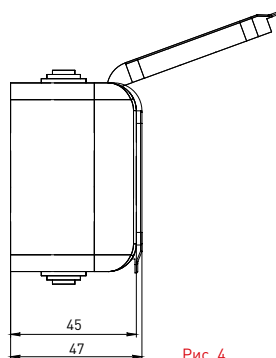

### ТЕХНИЧЕСКИЕ ХАРАКТЕРИСТИКИ

Параметры	Значения	
	выключатели	розетки
Способ монтажа	Открытая установка	
Цвет	Серый	
Степень защиты	IP 54	
Номинальный ток, А	10	16

### Габаритные и установочные размеры

Рис. 1

Рис. 2

Рис. 3

Рис. 4