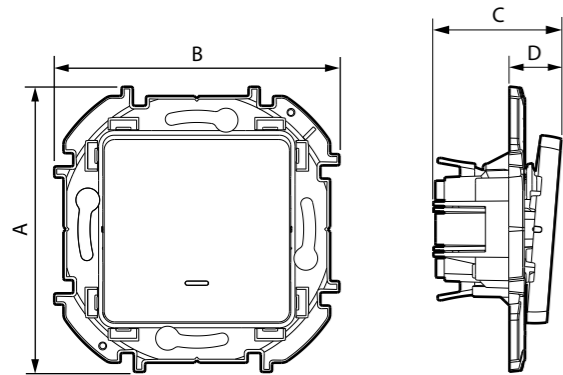

ГАБАРИТНЫЕ РАЗМЕРЫ

Кат. №№	A	B	C	D
6 736 00/01/02/03/10/11/12/13 6 736 20/21/22/23/30/31/32/33 6 736 50/51/52/53/60/61/62/63	76	76	34	14
6 736 70/71/72/73	84	84	42,5	14,5