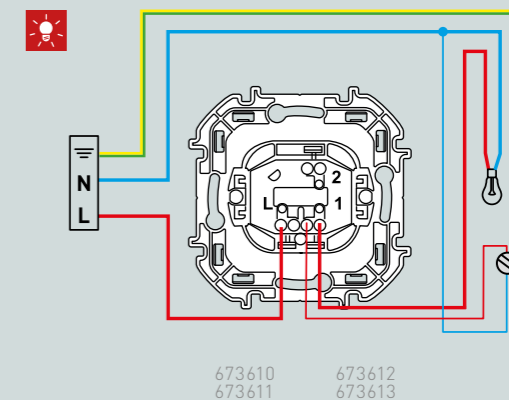

ПОДКЛЮЧЕНИЕ ВЫКЛЮЧАТЕЛЕЙ

Подсветка

Режим подсветки предназначен для обозначения места нахождения выключателя в темноте.

Индикация

Режим индикации предназначен для визуального информирования о включенном освещении. Например: кладовка с внешним выключателем.

Нагрузка Лампочка подсветки/индикации

ОДНОКЛАВИШНЫЕ ВЫКЛЮЧАТЕЛИ С ПОДСВЕТКОЙ ИЛИ ИНДИКАЦИЕЙ

ДВУХКЛАВИШНЫЕ ВЫКЛЮЧАТЕЛИ С ПОДСВЕТКОЙ ИЛИ ИНДИКАЦИЕЙ

ПОДКЛЮЧЕНИЕ ПЕРЕКЛЮЧАТЕЛЕЙ

УПРАВЛЕНИЕ ОСВЕЩЕНИЕМ С ТРЕХ МЕСТ

ПЕРЕКЛЮЧАТЕЛЯМИ НА ДВА НАПРАВЛЕНИЯ
И ПРОМЕЖУТОЧНЫМ ПЕРЕКЛЮЧАТЕЛЕМ

ПОДКЛЮЧЕНИЕ ПЕРЕКЛЮЧАТЕЛЕЙ НА ДВА НАПРАВЛЕНИЯ
С ПОДСВЕТКОЙ ДЛЯ ПРЕДОТВРАЩЕНИЯ МЕРЦАНИЯ
ЭНЕРГОСБЕРЕГАЮЩИХ И СВЕТОДИОДНЫХ ЛАМП В
ВЫКЛЮЧЕННОМ СОСТОЯНИИ