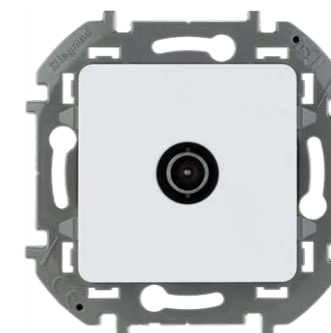

РОЗЕТКА TV ОКОНЕЧНАЯ

Белый	673870
Слоновая кость	673871
Алюминий	673872
Антрацит	673873

ТЕЛЕФОННАЯ РОЗЕТКА RJ11

Белый	673820
Слоновая кость	673821
Алюминий	673822
Антрацит	673823

ДРУГИЕ УСТРОЙСТВА

USB РОЗЕТКА ТИП А / ТИП С