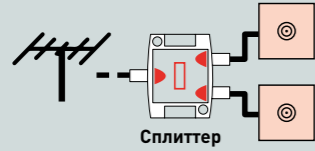

ПОДКЛЮЧЕНИЕ ЧЕРЕЗ РАЗВЕТВИТЕЛЬ, ТОПОЛОГИЯ «ЗВЕЗДА»

673850
673851
673852
673853