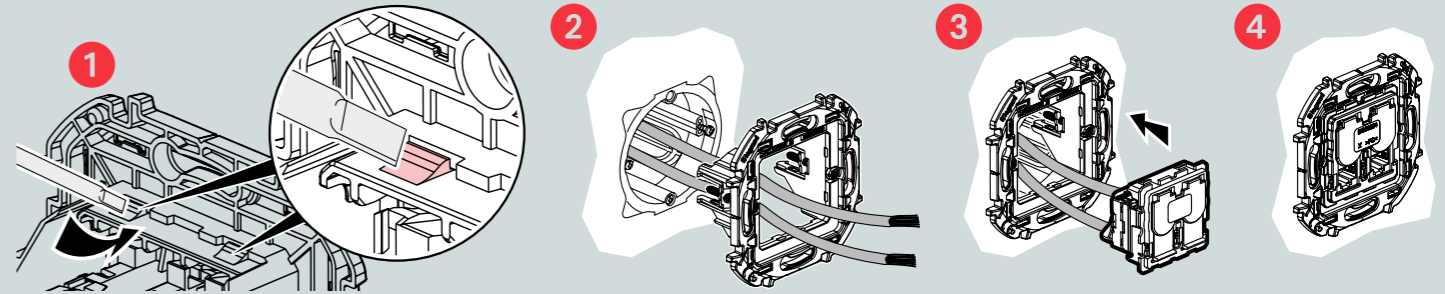

ПОДКЛЮЧЕНИЕ ИНФОРМАЦИОННЫХ РОЗЕТОК

РОЗЕТКА RJ 45 CAT6 UTP

- 673830
- 673831
- 673832
- 673833

РОЗЕТКА ДВОЙНАЯ 2XRJ45 CAT6 UTP

- 673840
- 673841
- 673842
- 673843

ПОДГОТОВКА КАБЕЛЯ

ПОДГОТОВКА

ПРИСОЕДИНЕНИЕ КАБЕЛЯ