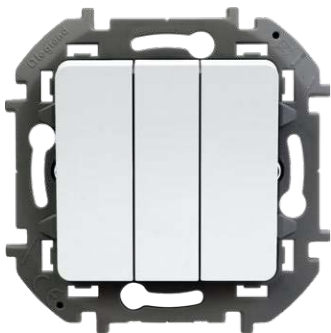

**ВЫКЛЮЧАТЕЛЬ
ТРЕХКЛАВИШНЫЙ**

Белый	673640
Слоновая кость	673641
Алюминий	673642
Антрацит	673643