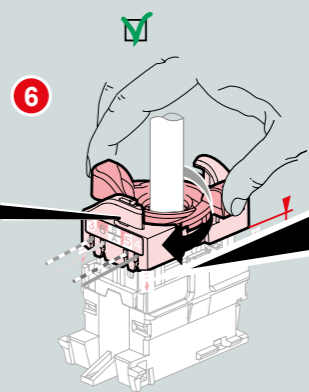

ПОДКЛЮЧЕНИЕ ИНФОРМАЦИОННЫХ РОЗЕТОК

РОЗЕТКА RJ 45 CAT6 UTP

- 673830
- 673831
- 673832
- 673833

РОЗЕТКА ДВОЙНАЯ 2XRJ45 CAT6 UTP

- 673840
- 673841
- 673842
- 673843

ПОДГОТОВКА КАБЕЛЯ

ПОДГОТОВКА

ПРИСОЕДИНЕНИЕ КАБЕЛЯ