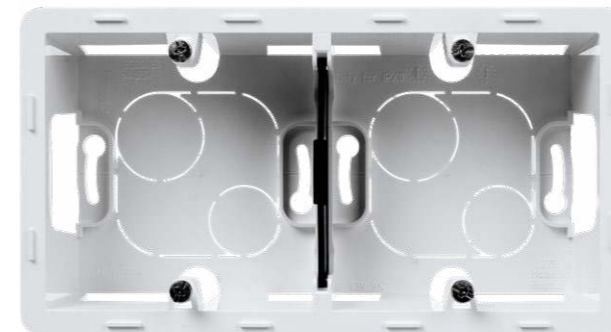

КАБЕЛЬНЫЙ ВЫВОД

Белый	673890
Слоновая кость	673891
Алюминий	673892
Антрацит	673893

АДАПТЕР MOSAIC

Белый	673900
Алюминий	673902

ДРУГИЕ УСТРОЙСТВА

КОРОБКА НАКЛАДНОГО МОНТАЖА

Белый	673980
Слоновая кость	673981
Алюминий	673982
Антрацит	673983