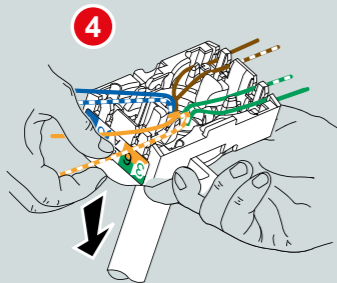

ПОДКЛЮЧЕНИЕ ИНФОРМАЦИОННЫХ РОЗЕТОК

РОЗЕТКА RJ 45 CAT6 UTP

- 673830
- 673831
- 673832
- 673833

РОЗЕТКА ДВОЙНАЯ 2XRJ45 CAT6 UTP

- 673840
- 673841
- 673842
- 673843

ПОДГОТОВКА КАБЕЛЯ

ПОДГОТОВКА

ПРИСОЕДИНЕНИЕ КАБЕЛЯ