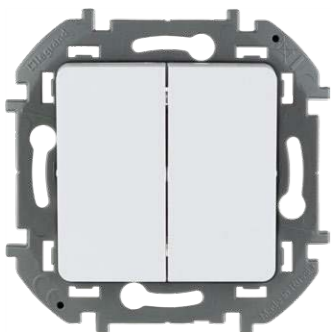

**ВЫКЛЮЧАТЕЛЬ
ДВУХКЛАВИШНЫЙ**

Белый	673620
Слоновая кость	673621
Алюминий	673622
Антрацит	673623