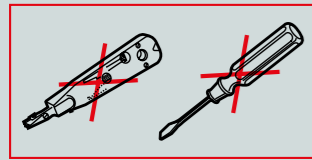

ПОДКЛЮЧЕНИЕ ИНФОРМАЦИОННЫХ РОЗЕТОК

РОЗЕТКА RJ 45 CAT6 UTP

- 673830
- 673831
- 673832
- 673833

РОЗЕТКА ДВОЙНАЯ 2XRJ45 CAT6 UTP

- 673840
- 673841
- 673842
- 673843

ПОДГОТОВКА КАБЕЛЯ

ПОДГОТОВКА

ПРИСОЕДИНЕНИЕ КАБЕЛЯ