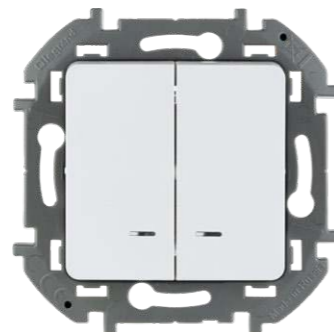

**ВЫКЛЮЧАТЕЛЬ
ДВУХКЛАВИШНЫЙ
С ПОДСВЕТКОЙ**

Белый	673630
Слоновая кость	673631
Алюминий	673632
Антрацит	673633