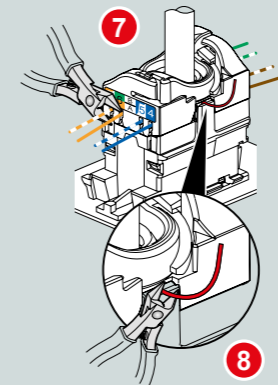

ПОДКЛЮЧЕНИЕ ИНФОРМАЦИОННЫХ РОЗЕТОК

РОЗЕТКА RJ 45 CAT6 UTP

- 673830
- 673831
- 673832
- 673833

РОЗЕТКА ДВОЙНАЯ 2XRJ45 CAT6 UTP

- 673840
- 673841
- 673842
- 673843

ПОДГОТОВКА КАБЕЛЯ

ПОДГОТОВКА

ПРИСОЕДИНЕНИЕ КАБЕЛЯ