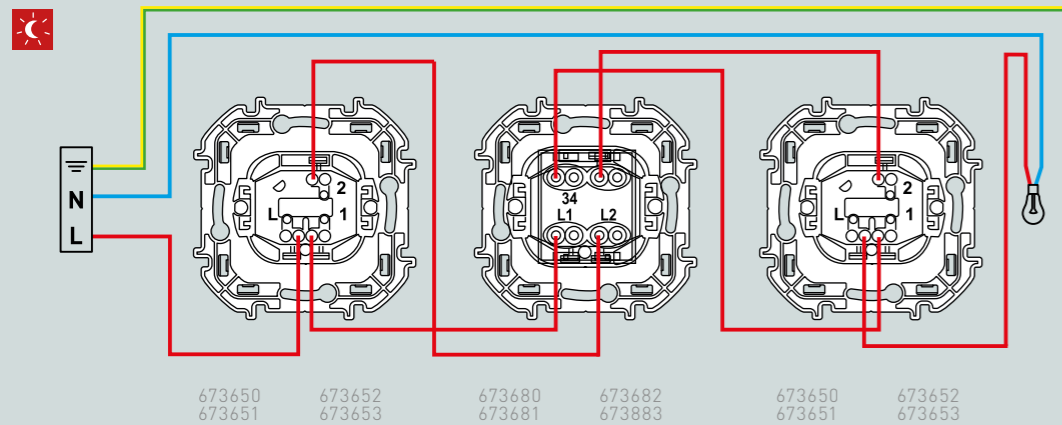

Нагрузка Лампочка подсветки/индикации

ОДНОКЛАВИШНЫЕ ВЫКЛЮЧАТЕЛИ С ПОДСВЕТКОЙ ИЛИ ИНДИКАЦИЕЙ

ДВУХКЛАВИШНЫЕ ВЫКЛЮЧАТЕЛИ С ПОДСВЕТКОЙ ИЛИ ИНДИКАЦИЕЙ

ПОДКЛЮЧЕНИЕ ПЕРЕКЛЮЧАТЕЛЕЙ

УПРАВЛЕНИЕ ОСВЕЩЕНИЕМ С ТРЕХ МЕСТ

ПЕРЕКЛЮЧАТЕЛЯМИ НА ДВА НАПРАВЛЕНИЯ
И ПРОМЕЖУТОЧНЫМ ПЕРЕКЛЮЧАТЕЛЕМ

ПОДКЛЮЧЕНИЕ ПЕРЕКЛЮЧАТЕЛЕЙ НА ДВА НАПРАВЛЕНИЯ
С ПОДСВЕТКОЙ ДЛЯ ПРЕДОТВРАЩЕНИЯ МЕРЦАНИЯ
ЭНЕРГОСБЕРЕГАЮЩИХ И СВЕТОДИОДНЫХ ЛАМП В
ВЫКЛЮЧЕННОМ СОСТОЯНИИ