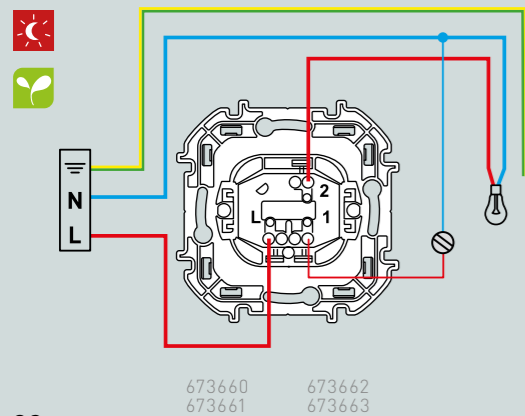

Нагрузка Лампочка подсветки/индикации

ОДНОКЛАВИШНЫЕ ВЫКЛЮЧАТЕЛИ С ПОДСВЕТКОЙ ИЛИ ИНДИКАЦИЕЙ

ДВУХКЛАВИШНЫЕ ВЫКЛЮЧАТЕЛИ С ПОДСВЕТКОЙ ИЛИ ИНДИКАЦИЕЙ

ПОДКЛЮЧЕНИЕ ПЕРЕКЛЮЧАТЕЛЕЙ

УПРАВЛЕНИЕ ОСВЕЩЕНИЕМ С ТРЕХ МЕСТ

ПЕРЕКЛЮЧАТЕЛЯМИ НА ДВА НАПРАВЛЕНИЯ
И ПРОМЕЖУТОЧНЫМ ПЕРЕКЛЮЧАТЕЛЕМ

ПОДКЛЮЧЕНИЕ ПЕРЕКЛЮЧАТЕЛЕЙ НА ДВА НАПРАВЛЕНИЯ
С ПОДСВЕТКОЙ ДЛЯ ПРЕДОТВРАЩЕНИЯ МЕРЦАНИЯ
ЭНЕРГОСБЕРЕГАЮЩИХ И СВЕТОДИОДНЫХ ЛАМП В
ВЫКЛЮЧЕННОМ СОСТОЯНИИ