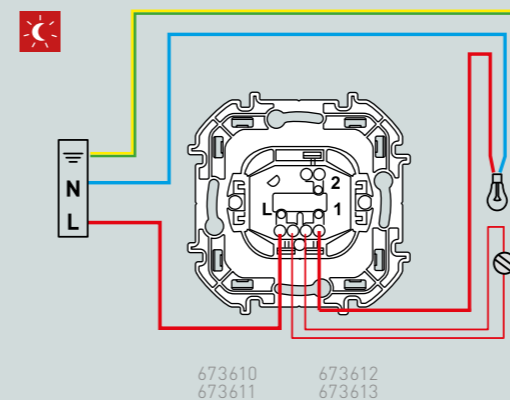

ПОДКЛЮЧЕНИЕ ВЫКЛЮЧАТЕЛЕЙ

Подсветка

Режим подсветки предназначен для обозначения места нахождения выключателя в темноте.

Индикация

Режим индикации предназначен для визуального информирования о включенном освещении. Например: кладовка с внешним выключателем.

Нагрузка Лампочка подсветки/индикации

ОДНОКЛАВИШНЫЕ ВЫКЛЮЧАТЕЛИ С ПОДСВЕТКОЙ ИЛИ ИНДИКАЦИЕЙ

ДВУХКЛАВИШНЫЕ ВЫКЛЮЧАТЕЛИ С ПОДСВЕТКОЙ ИЛИ ИНДИКАЦИЕЙ

ПОДКЛЮЧЕНИЕ ПЕРЕКЛЮЧАТЕЛЕЙ

УПРАВЛЕНИЕ ОСВЕЩЕНИЕМ С ТРЕХ МЕСТ

ПЕРЕКЛЮЧАТЕЛЯМИ НА ДВА НАПРАВЛЕНИЯ
И ПРОМЕЖУТОЧНЫМ ПЕРЕКЛЮЧАТЕЛЕМ

ПОДКЛЮЧЕНИЕ ПЕРЕКЛЮЧАТЕЛЕЙ НА ДВА НАПРАВЛЕНИЯ
С ПОДСВЕТКОЙ ДЛЯ ПРЕДОТВРАЩЕНИЯ МЕРЦАНИЯ
ЭНЕРГОСБЕРЕГАЮЩИХ И СВЕТОДИОДНЫХ ЛАМП В
ВЫКЛЮЧЕННОМ СОСТОЯНИИ