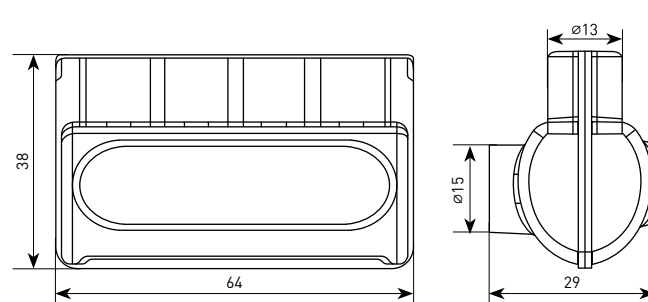

Клеммник для сетей уличного освещения KE10.504