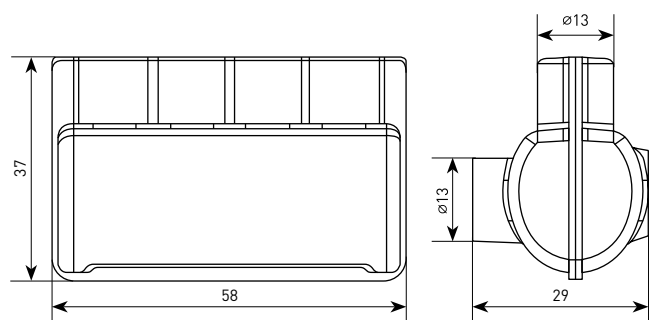

Габаритные и установочные размеры

Клеммник для сетей уличного освещения KE10.1