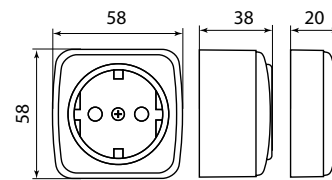

ТЕХНИЧЕСКИЕ ХАРАКТЕРИСТИКИ

| Параметры | Значения | |
|-------------------------------|--|---------|
| | выключатели | розетки |
| Способ монтажа | Скрытая/открытая установка | |
| Цвет | Белый/Бежевый/темное дерево/светлое дерево | |
| Степень защиты | IP 20 | |
| Номинальный ток | 10 | 10, 16 |
| Крепление к монтажной коробке | Винты либо распорные лапки | |
| Материал корпуса | ABS-пластик | |
| Материал основания | Негорючий пластик | |

Габаритные и установочные размеры

Рис. 1

Рис. 2

Рис. 3

Рис. 4

Рис. 5

Рис. 6

Рис. 7