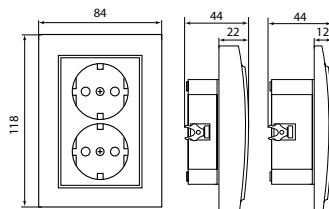

ТЕХНИЧЕСКИЕ ХАРАКТЕРИСТИКИ

| Параметры | Значения | |
|-------------------------------|--|---------|
| | выключатели | розетки |
| Способ монтажа | Скрытая/открытая установка | |
| Цвет | Белый/Бежевый/темное дерево/светлое дерево | |
| Степень защиты | IP 20 | |
| Номинальный ток | 10 | 10, 16 |
| Крепление к монтажной коробке | Винты либо распорные лапки | |
| Материал корпуса | ABS-пластик | |
| Материал основания | Негорючий пластик | |

Габаритные и установочные размеры

Рис. 1

Рис. 2

Рис. 3

Рис. 4

Рис. 5

Рис. 6

Рис. 7