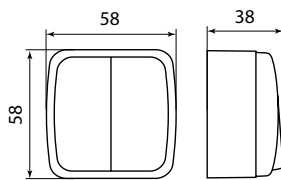

| Изображение | Наименование | Габаритные размеры | Напряжение, В | Ном. ток, А | Масса нетто, кг | Схематическое изображение | Схема подключения | Артикул |
|---|--|--------------------|---------------|-------------|-----------------|---|---|--------------|
|  | Выключатель 1-клавишный ОП «Минск», 10 А, темное дерево EKF BASIC | Рис. 7 | 230 | 10 | 0,044 |  |  | EGV10-021-40 |
|  | Выключатель 1-клавишный ОП «Минск», 10 А, с индикатором, темное дерево EKF BASIC | | | | 0,0445 |  |  | EGV10-121-40 |
|  | Выключатель 2-клавишный ОП «Минск», 10 А, темное дерево EKF BASIC | | | | 0,047 |  |  | EGV10-023-40 |
|  | Выключатель 2-клавишный ОП «Минск», 10 А, с индикатором, темное дерево EKF BASIC | | | | 0,0475 |  |  | EGV10-123-40 |
|  | Розетка 1-местная ОП «Минск», 10 А, без заземления, темное дерево EKF BASIC | Рис. 8 | 230 | 16 | 0,039 |  |  | EGR10-022-40 |
|  | Розетка 1-местная ОП «Минск», 16 А, с заземлением, темное дерево EKF BASIC | | | | 0,046 |  |  | EGR16-028-40 |
|  | Розетка 2-местная ОП «Минск», 10 А, без заземления, темное дерево EKF BASIC | Рис. 9 | 230 | 10 | 0,048 |  |  | EGR10-102-40 |
|  | Розетка 2-местная ОП «Минск», 16 А, с заземлением, темное дерево EKF BASIC | | | | 0,047 |  |  | EGR16-128-40 |
|  | Розетка Phone 1-местная ОП «Минск», темное дерево EKF BASIC | Рис. 7 | 230 | - | 0,037 |  |  | EGT01-034-40 |
|  | Розетка RJ-45 1-местная ОП «Минск», 1 А, 120 В, темное дерево EKF BASIC | | | | 0,038 |  |  | EGK01-035-40 |
|  | Розетка TV 1-местная ОП «Минск», 75 Ом, 5-862 МГц, темное дерево EKF BASIC | | | | 0,04 |  |  | EGA00-027-40 |

Габаритные и установочные размеры

Рис. 1

Рис. 2

Рис. 3

Рис. 4

Рис. 5

Рис. 6

Рис. 7

Рис. 8

Рис. 9

Рис. 10