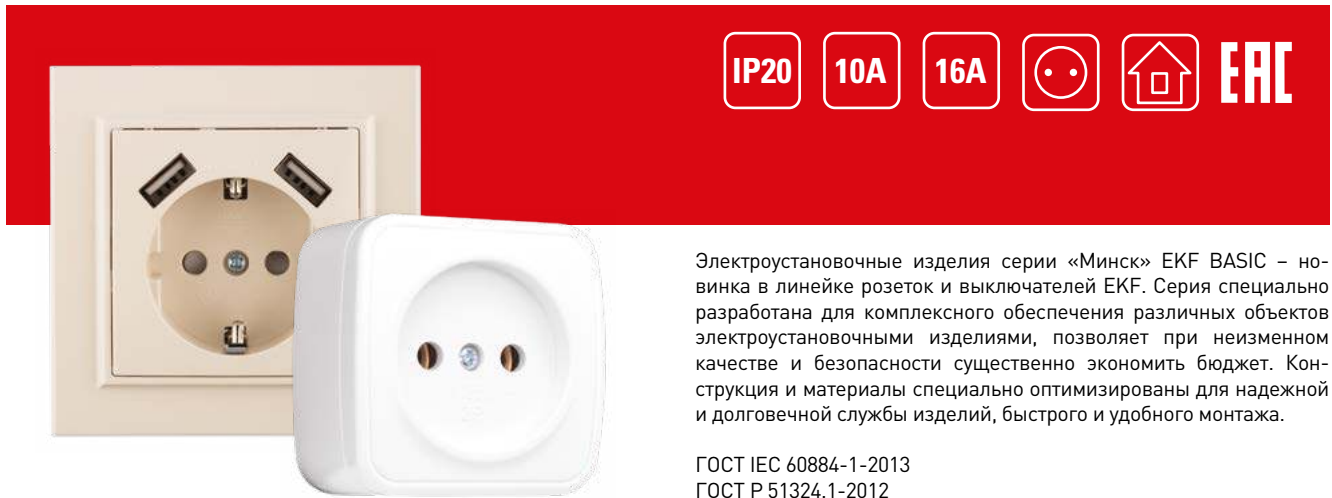

Серия «Минск» EKF BASIC

ОПИСАНИЕ

Электроустановочные изделия серии «Минск» EKF BASIC – новинка в линейке розеток и выключателей EKF. Серия специально разработана для комплексного обеспечения различных объектов электроустановочными изделиями, позволяет при неизменном качестве и безопасности существенно экономить бюджет. Конструкция и материалы специально оптимизированы для надежной и долговечной службы изделий, быстрого и удобного монтажа.