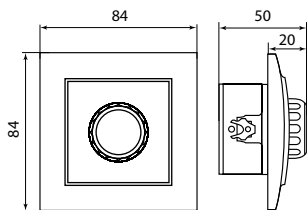

ТЕХНИЧЕСКИЕ ХАРАКТЕРИСТИКИ

| Параметры | Значения | |
|-------------------------------|--|---------|
| | выключатели | розетки |
| Способ монтажа | Скрытая/открытая установка | |
| Цвет | Белый/Бежевый/темное дерево/светлое дерево | |
| Степень защиты | IP 20 | |
| Номинальный ток | 10 | 10, 16 |
| Крепление к монтажной коробке | Винты либо распорные лапки | |
| Материал корпуса | ABS-пластик | |
| Материал основания | Негорючий пластик | |

Габаритные и установочные размеры

Рис. 1

Рис. 2

Рис. 3

Рис. 4

Рис. 5

Рис. 6

Рис. 7