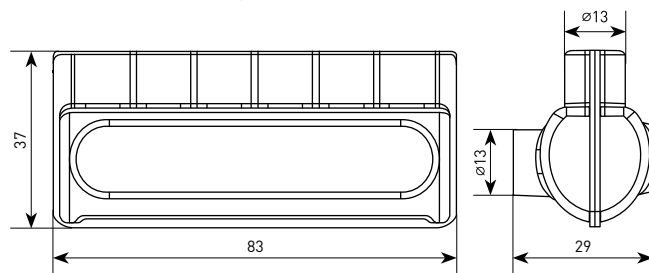

Клеммник для сетей уличного освещения KE10.3