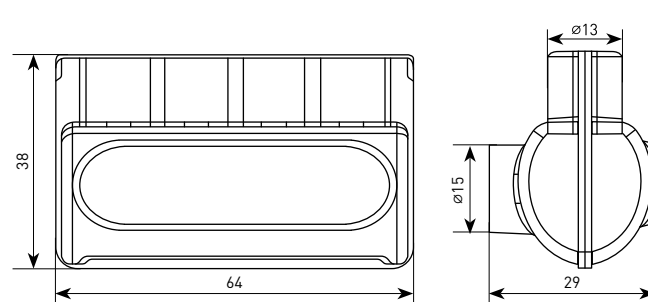

* В комплект входит заземляющий провод 16 мм длиной 0,35 м с кабельным наконечником ТМЛ.

Габаритные и установочные размеры

Клеммник для сетей уличного освещения KE10.1

Клеммник для сетей уличного освещения KE10.504