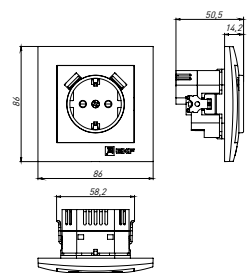

ТЕХНИЧЕСКИЕ ХАРАКТЕРИСТИКИ

Параметры	Значения	
	выключатели	розетки
Способ монтажа	Скрытая установка	
Цвет	Белый, кремовый, графит, жемчуг, кашемир, сталь	
Материал корпуса	Поликарбонат	
Материал основания	Негорючий пластик	
Степень защиты	IP 20	
Номинальный ток, А	10	10, 16
Степень защиты	IP20	
Номинальное напряжение, В	230	

Габаритные и установочные размеры

Рис. 1

Рис. 2

Рис. 3

Рис. 4

Рис. 5

Рис. 6

Рис. 7