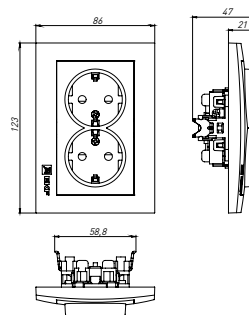

ТЕХНИЧЕСКИЕ ХАРАКТЕРИСТИКИ

Параметры	Значения	
	выключатели	розетки
Способ монтажа	Скрытая установка	
Цвет	Белый, кремовый, графит, жемчуг, кашемир, сталь	
Материал корпуса	Поликарбонат	
Материал основания	Негорючий пластик	
Степень защиты	IP 20	
Номинальный ток, А	10	10, 16
Степень защиты	IP20	
Номинальное напряжение, В	230	

Габаритные и установочные размеры

Рис. 1

Рис. 2

Рис. 3

Рис. 4

Рис. 5

Рис. 6

Рис. 7