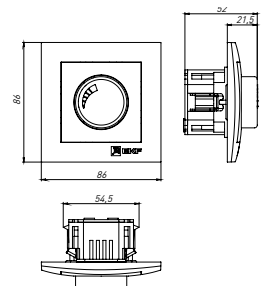

ТЕХНИЧЕСКИЕ ХАРАКТЕРИСТИКИ

Параметры	Значения	
	выключатели	розетки
Способ монтажа	Скрытая установка	
Цвет	Белый, кремовый, графит, жемчуг, кашемир, сталь	
Материал корпуса	Поликарбонат	
Материал основания	Негорючий пластик	
Степень защиты	IP 20	
Номинальный ток, А	10	10, 16
Степень защиты	IP20	
Номинальное напряжение, В	230	

Габаритные и установочные размеры

Рис. 1

Рис. 2

Рис. 3

Рис. 4

Рис. 5

Рис. 6

Рис. 7