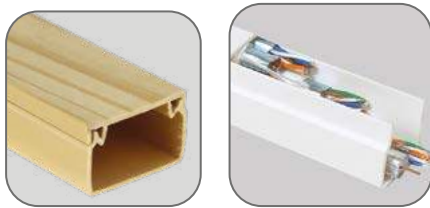

Аксессуары для кабельных каналов EKF-Plast EKF PROxima

ОПИСАНИЕ

Широкий ассортимент аксессуаров для стыковки и монтажа кабельных каналов позволяет реализовать законченное и эстетическое решение по скрытой прокладке кабельных трасс.

ПРИМЕНЕНИЕ

Используются в системе прокладки кабельных линий совместно с кабельным каналом.

Применяются для прокладки:

- силовых;
- слаботочных;
- информационных коммуникаций.

ПРЕИМУЩЕСТВА

Широкий ряд аксессуаров позволяет сконфигурировать трассу любой сложности

Все аксессуары монтируются легким защелкиванием и не требуют применения инструментов и крепежа

Цвет: белый / светлое дерево / темное дерево

Универсальные: подходят к сериям Plast и Basic

- Возможность поставок в розничной и групповой упаковках
- Благодаря широкому ассортименту решений аксессуары позволяют организовать кабельную трассу любого уровня сложности
- Универсальное решение для любых серий кабель-каналов EKF (PROxima, Basic)