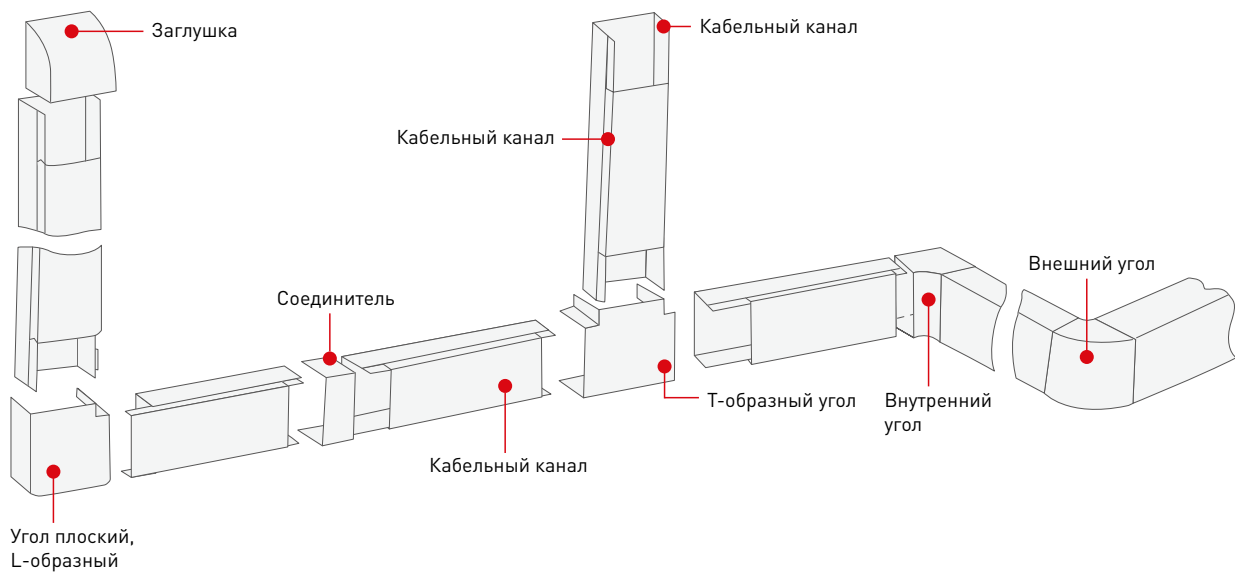

Аксессуары для кабельных каналов EKF-Plast EKF PROxima

ОПИСАНИЕ

Широкий ассортимент аксессуаров для стыковки и монтажа кабельных каналов позволяет реализовать законченное и эстетическое решение по скрытой прокладке кабельных трасс.

ПРИМЕНЕНИЕ

Используются в системе прокладки кабельных линий совместно с кабельным каналом.

Применяются для прокладки:

- силовых;
- слаботочных;
- информационных коммуникаций.

ПРЕИМУЩЕСТВА

Широкий ряд аксессуаров позволяет сконфигурировать трассу любой сложности