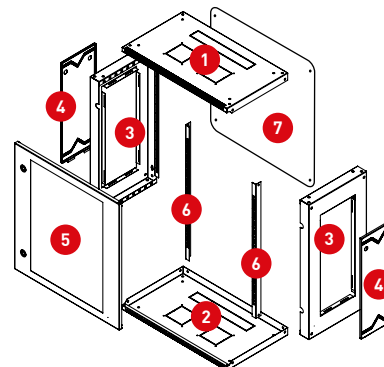

### Настенные телекоммуникационные шкафы (разборные)

Конструкция настенных разборных шкафов Astra простая и состоит из верхней и нижней панелей, боковых стенок и двери. Имеет минимальный размер. Доступ для установки и коммутации оборудования может осуществляться с трех сторон. За счет съемных стенок серия удобна для сетей, требующих частого обслуживания.

### ТЕХНИЧЕСКИЕ ХАРАКТЕРИСТИКИ

Параметры	Значения
Рама	Листовая сталь, 1 мм
Крыша, основание	Листовая сталь, 0,7 мм
Боковые стенки	Листовая сталь, 0,7 мм
Двери	Листовая сталь, 1 мм
Стекло	Листовое, 4 мм
Покрытие (каркас, двери, стенки)	Полимерно-эпоксидная порошковая краска
Покрытие – монтажные профили	Антикоррозионное цинковое покрытие
Цвет	RAL7035
Степень защиты	IP20

### Конструктив

Параметры	Значения
Корпус	Разборный
Замок	Почтовый
Петли	Заклепка – винт
Задняя стенка	-
Юнитовые стойки	2 шт

### Габаритные и установочные размеры

- Верхняя панель
- Нижняя панель
- Рама
- Съемные боковые панели
- Дверь
- Стойки монтажные
- Задняя стенка