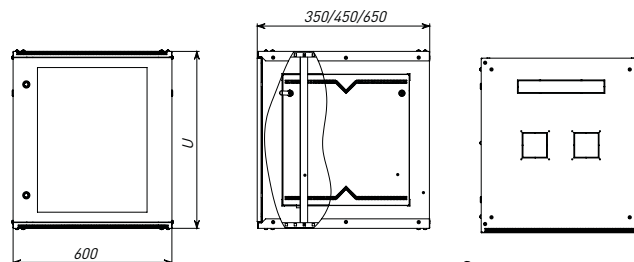

ТЕХНИЧЕСКИЕ ХАРАКТЕРИСТИКИ

Параметры	Значения
Рама	Листовая сталь, 1 мм
Крыша, основание	Листовая сталь, 0,7 мм
Боковые стенки	Листовая сталь, 0,7 мм
Двери	Листовая сталь, 1 мм
Стекло	Листовое, 4 мм
Покрытие (каркас, двери, стенки)	Полимерно-эпоксидная порошковая краска
Покрытие – монтажные профили	Антикоррозионное цинковое покрытие
Цвет	RAL7035
Степень защиты	IP20

Конструктив

Параметры	Значения
Корпус	Разборный
Замок	Почтовый
Петли	Заклепка – винт
Задняя стенка	-
Юнитовые стойки	2 шт

Габаритные и установочные размеры