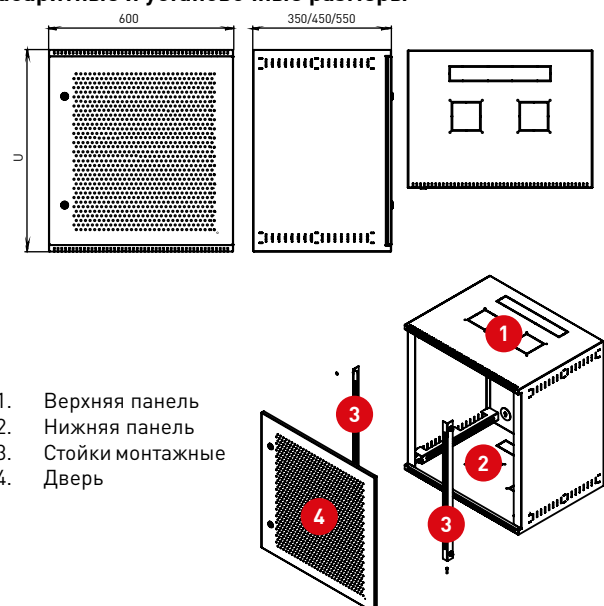

Изображение	Наименование	Размеры (мм)			Артикул
		Высота	Ширина	Глубина	
	Шкаф телекоммуникационный настенный сварной дверь перфорированная EKF PROxima	6U	600	350	ITB6P350
				450	ITB6P450
		9U		550	ITB6P550
				350	ITB9P350
		12U		450	ITB9P450
				550	ITB9P550
		15U		350	ITB12P350
				450	ITB12P450
		18U		550	ITB12P550
				350	ITB15P350
				450	ITB15P450
				550	ITB15P550
	Шкаф телекоммуникационный настенный сварной дверь металл EKF PROxima	6U	600	350	ITB6M350
				450	ITB6M450
		9U		550	ITB6M550
				350	ITB9M350
		12U		450	ITB9M450
				550	ITB9M550
		15U		350	ITB12M350
				450	ITB12M450
		18U		550	ITB12M550
				350	ITB15M350
				450	ITB15M450
				550	ITB15M550
	Шкаф телекоммуникационный настенный сварной дверь стекло EKF PROxima	6U	600	350	ITB6G350
				450	ITB6G450
		9U		550	ITB6G550
				350	ITB9G350
		12U		450	ITB9G450
				550	ITB9G550
		15U		350	ITB12G350
				450	ITB12G450
		18U		550	ITB12G550
				350	ITB15G350
				450	ITB15G450
				550	ITB15G550
	350	ITB18G350			
	450	ITB18G450			
	550	ITB18G550			

ТЕХНИЧЕСКИЕ ХАРАКТЕРИСТИКИ

Параметры	Высота шкафа	
	6-9 U	12-18 U
Корпус	0,7 мм	1 мм
Монтажные профили	1,5 мм	1,5 мм
Двери	0,7 мм	1 мм
Стекло листовое	4 мм	
Покрытие (каркас, двери, стенки)	Краска порошковая полиэфирная	
Покрытие - монтажные профили	Оцинкованная сталь	
Цвет	RAL 7035 серый шагрень	
Степень защиты	IP31	

Конструктив

Параметры	Значения
Корпус	Разборный
Замок	Почтовый
Петли	Заклепка - винт
Задняя стенка	-
Юнитовые стойки	2 шт.

Габаритные и установочные размеры

1. Верхняя панель
2. Нижняя панель
3. Стойки монтажные
4. Дверь