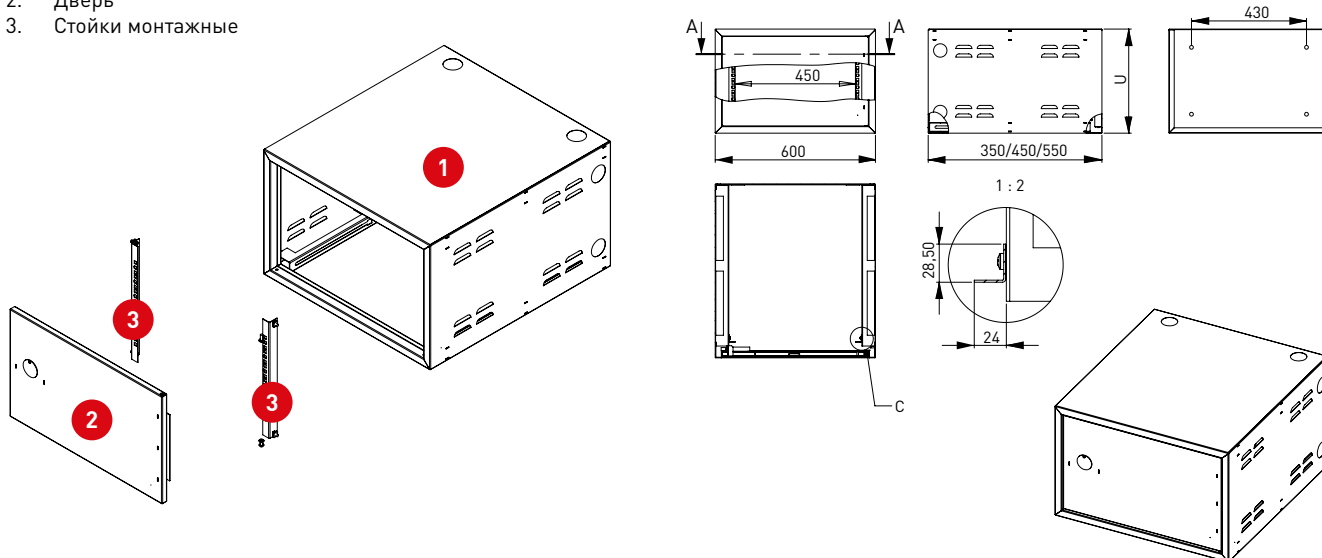

Передний проем и дверь усилены швеллером, имеют пенорезиновый уплотнитель. Шкаф комплектуется одной парой вертикальных (юнитовых) направляющих, регулируемых по глубине.

Для вентиляции оборудования предусмотрены отверстия в боковых стенках шкафа. Отверстия блокируются металлическими заглушками или перфорированными панелями (входят в комплект поставки).

Шкаф крепится к стене анкерными болтами (входят в комплект поставки) через отверстия в задней стенке, усиленной ребрами жесткости. Предусмотрены защищенные кабельные вводы и система заземления. Шкаф поставляется в собранном виде.

Изображение	Наименование	Размеры (мм)			Артикул
		Высота	Ширина	Глубина	
	Шкаф телекоммуникационный антивандалный EKF PROxima	9U	600	550	ITB9AE
		12U			ITB12AE
		15U			ITB15AE
		18U			ITB18AE

ТЕХНИЧЕСКИЕ ХАРАКТЕРИСТИКИ

Параметры	Значения
Корпус	Листовая сталь, 1,5 мм
Направляющая для крепления монтажных профилей	Листовая сталь, 1,5 мм
Монтажные профили	Листовая сталь, 1,5 мм
Двери	Листовая сталь, 1,5 мм
Покрытие (каркас, двери, стенки)	Полимерно-эпоксидная порошковая краска
Покрытие – монтажные профили	Антикоррозионное цинковое покрытие
Цвет	RAL7035
Степень защиты	IP34
Замок	Сувальдный

При необходимости дополнительную пару стоек можно заказать отдельным артикулом **ITA2H..ED** (где .. - высота в юнитах).

Габаритные и установочные размеры

1. Корпус
2. Дверь
3. Стойки монтажные