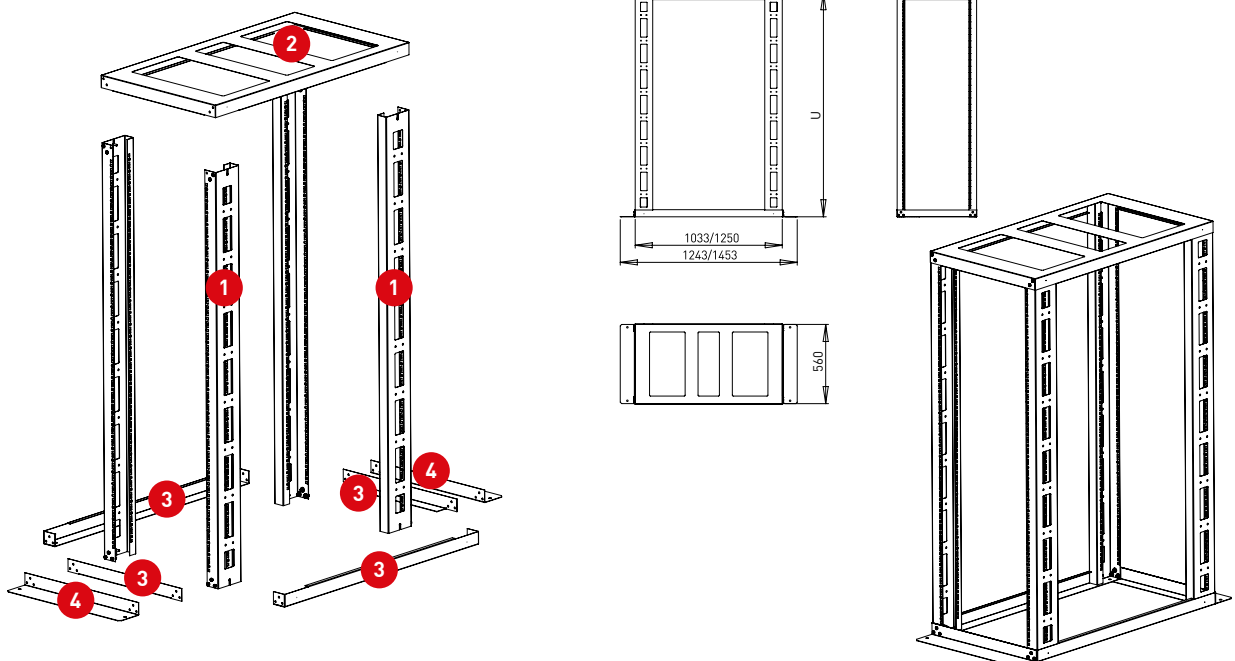

Серверные стойки используются для размещения соответствующего оборудования. Имеют регулируемые по глубине опоры и фиксируются к полу анкерными болтами. Можно скрепить их, получив линию.

Серверные стойки наиболее часто встречаются в закрытых подготовленных помещениях. Они обеспечивают открытый доступ к установленному оборудованию и хорошее охлаждение.

Серверные стойки имеют полностью разборную двухрамную конструкцию, каркас повышенной жесткости скреплен болтами с внутренними шестигранниками.

Изображение	Наименование	Размеры (мм)				Артикул		
		Высота	Ширина	Глубина	Полезная глубина			
	Стойка телекоммуникационная серверная, глубина 750 мм EKF PROxima	33U	560	1033	750	ITR33750E		
		38U				ITR38750E		
		42U				ITR42750E		
		45U				ITR45750E		
	Стойка телекоммуникационная серверная, глубина 1000 мм EKF PROxima	33U				1250	1000	ITR331000E
		38U						ITR381000E
		42U						ITR421000E
		45U						ITR451000E

ТЕХНИЧЕСКИЕ ХАРАКТЕРИСТИКИ

Параметры	Значения
Швеллер боковой, швеллер передний, уголок опоры	Листовая сталь, 1,5 мм
Крыша	Листовая сталь, 1,0 мм
Юнитовые стойки	Листовая сталь, 1,5 мм
Цвет	RAL7035
Покрытие – каркас, двери, стенки	Полимерно-эпоксидная порошковая краска
Покрытие – монтажные профили	Антикоррозионное цинковое покрытие

Габаритные и установочные размеры

1. Стойки монтажные
2. Верхняя панель
3. Основание стойки
4. Г-образный фиксирующий профиль