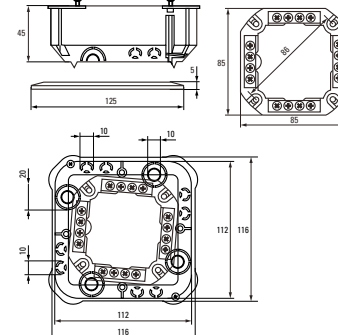

* Приобретается отдельно.

Габаритные и установочные размеры

Коробка установочная
КМП-020-007

Коробка установочная
КМП-020-008

Коробка установочная
КМП-020-009

Коробка установочная
КМП-020-010

Коробка установочная
КМП-020-011

Коробка установочная
КМП-020-023

Коробка установочная
КМП-020-024

Коробка установочная КМП-020-026

Коробка установочная КМП-020-027

Коробка установочная КМП-020-028

Коробка установочная КМП-020-029