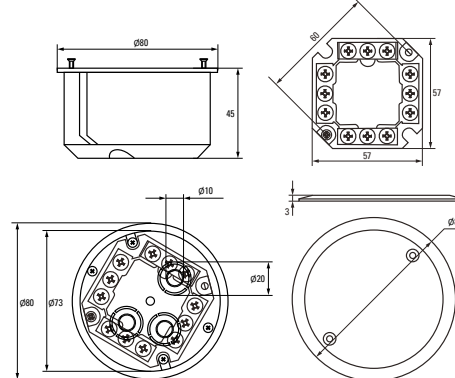

* Приобретается отдельно.

Габаритные и установочные размеры

Коробка установочная
КМП-020-007

Коробка установочная
КМП-020-008

Коробка установочная
КМП-020-009

Коробка установочная
КМП-020-010

Коробка установочная
КМП-020-011

Коробка установочная
КМП-020-023

Коробка установочная
КМП-020-024

Коробка установочная КМП-020-026

Коробка установочная КМП-020-027

Коробка установочная КМП-020-028

Коробка установочная КМП-020-029