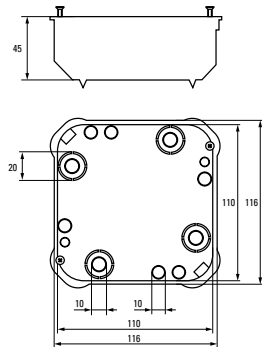

* Приобретается отдельно.

Изображение	Наименование	Комплектация	Размер внешний	Материал	Цвет	Степень защиты	Артикул	
	Коробка распаячная КМП-020-008 EKF PROxima	Крышка. Металлические лапки. Клеммник* Арт. plc-020-018	115 x 115 x 45	Полипропилен	Черный (крышка – белая)	IP42	plc-kmp-020-008	
	Коробка установочная КМП-020-009 EKF PROxima	Металлические лапки. Клеммник* Арт. plc-020-017 Крышка* Арт. plc-kmt-100-015	Ø 80 x 45		IP30	plc-kmp-020-009		
	Коробка универсальная установочная, углубленная КМП-020-010 EKF PROxima	Металлические лапки. Клеммник* Арт. plc-020-017 Крышка* Арт. plc-kmt-100-015	Ø 80 x 70		Черный	IP20	plc-kmp-020-010	
	Коробка установочная КМП-020-011 EKF PROxima	Пластиковые лапки. Крышка* Арт. plc-kmt-100-015 Соединительный канал* Арт. plc-100-030	Ø 71 x 45		IP20	plc-kmp-020-011		
	Коробка распаячная КМП-020-023 EKF PROxima	Крышка. Металлические лапки. Клеммный терминал	Ø 108 x 50		IP42	plc-kmp-020-023		
	Коробка распаячная КМП-020-024 EKF PROxima	Крышка. Металлические лапки. Клеммный терминал.	116 x 116 x 45		IP42	plc-kmp-020-024		
	Коробка универсальная установочная, углубленная КМП-020-028 EKF PROxima	Крышка. Металлические лапки Клеммник* Арт. plc-020-017	Ø 80 x 70		Полипропилен/ полистирол	Черный (крышка – белая)	IP42	plc-kmp-020-028
	Коробка универсальная, углубленная КМП-020-029 EKF PROxima	Крышка. Металлические лапки. Клеммный терминал	Ø 80 x 70			IP42	plc-kmp-020-029	
	Коробка универсальная установочная КМП-020-026 EKF PROxima	Крышка. Металлические лапки Клеммник* Арт. plc-020-017	Ø 80 x 45			IP42	plc-kmp-020-026	
	Коробка универсальная КМП-020-027 EKF PROxima	Крышка. Металлические лапки. Клеммный терминал	Ø 80 x 45			IP42	plc-kmp-020-027	

* Приобретается отдельно.

Габаритные и установочные размеры

Коробка установочная
КМП-020-007

Коробка установочная
КМП-020-008

Коробка установочная
КМП-020-009

Коробка установочная
КМП-020-010

Коробка установочная
КМП-020-011