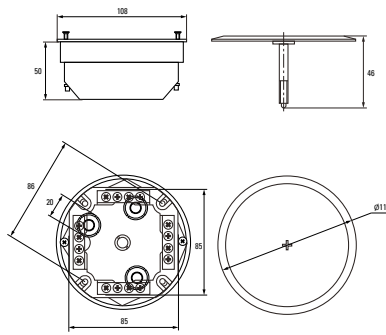

Коробка установочная
КМП-020-023