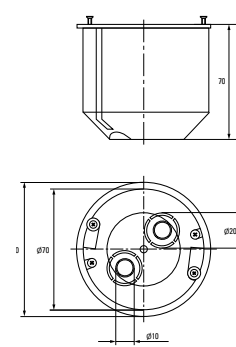

* Приобретается отдельно.

Изображение	Наименование	Комплектация	Размер внешний	Материал	Цвет	Степень защиты	Артикул	
	Коробка распаячная КМП-020-008 EKF PROxima	Крышка. Металлические лапки. Клеммник* Арт. plc-020-018	115 x 115 x 45	Полипропилен	Черный (крышка – белая)	IP42	plc-kmp-020-008	
	Коробка установочная КМП-020-009 EKF PROxima	Металлические лапки. Клеммник* Арт. plc-020-017 Крышка* Арт. plc-kmt-100-015	Ø 80 x 45		IP30	plc-kmp-020-009		
	Коробка универсальная установочная, углубленная КМП-020-010 EKF PROxima	Металлические лапки. Клеммник* Арт. plc-020-017 Крышка* Арт. plc-kmt-100-015	Ø 80 x 70		Черный	IP20	plc-kmp-020-010	
	Коробка установочная КМП-020-011 EKF PROxima	Пластиковые лапки. Крышка* Арт. plc-kmt-100-015 Соединительный канал* Арт. plc-100-030	Ø 71 x 45		IP20	plc-kmp-020-011		
	Коробка распаячная КМП-020-023 EKF PROxima	Крышка. Металлические лапки. Клеммный терминал	Ø 108 x 50		IP42	plc-kmp-020-023		
	Коробка распаячная КМП-020-024 EKF PROxima	Крышка. Металлические лапки. Клеммный терминал.	116 x 116 x 45		IP42	plc-kmp-020-024		
	Коробка универсальная установочная, углубленная КМП-020-028 EKF PROxima	Крышка. Металлические лапки Клеммник* Арт. plc-020-017	Ø 80 x 70		Полипропилен/ полистирол	Черный (крышка – белая)	IP42	plc-kmp-020-028
	Коробка универсальная, углубленная КМП-020-029 EKF PROxima	Крышка. Металлические лапки. Клеммный терминал	Ø 80 x 70			IP42	plc-kmp-020-029	
	Коробка универсальная установочная КМП-020-026 EKF PROxima	Крышка. Металлические лапки Клеммник* Арт. plc-020-017	Ø 80 x 45			IP42	plc-kmp-020-026	
	Коробка универсальная КМП-020-027 EKF PROxima	Крышка. Металлические лапки. Клеммный терминал	Ø 80 x 45			IP42	plc-kmp-020-027	

* Приобретается отдельно.

Габаритные и установочные размеры

Коробка установочная
КМП-020-007

Коробка установочная
КМП-020-008

Коробка установочная
КМП-020-009

Коробка установочная
КМП-020-010

Коробка установочная
КМП-020-011