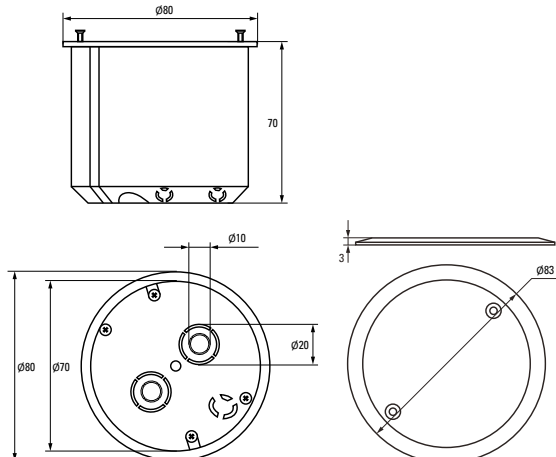

* Приобретается отдельно.

Габаритные и установочные размеры

Коробка установочная
КМП-020-007

Коробка установочная
КМП-020-008

Коробка установочная
КМП-020-009

Коробка установочная
КМП-020-010

Коробка установочная
КМП-020-011

Коробка установочная
КМП-020-023

Коробка установочная
КМП-020-024

Коробка установочная КМП-020-026

Коробка установочная КМП-020-027

Коробка установочная КМП-020-028

Коробка установочная КМП-020-029