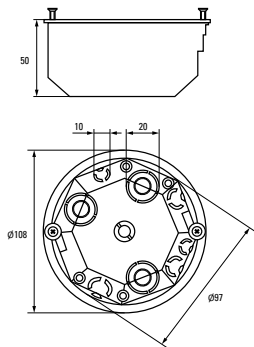

Габаритные и установочные размеры

Коробка установочная
КМП-020-007