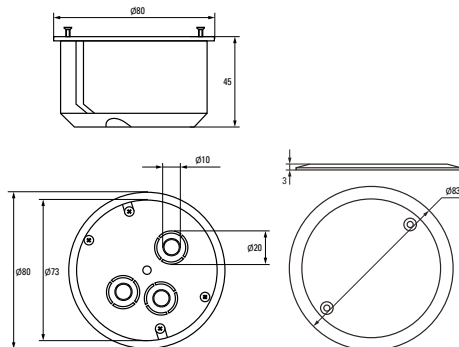

Коробка установочная КМП-020-026