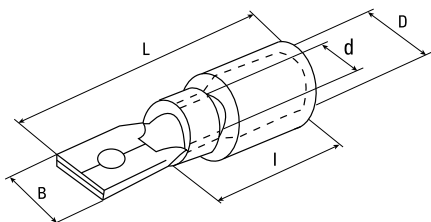

Изображение	Наименование	Цвет	Сечение проводника, мм²	Размеры, мм				Артикул
				D	d	L	l	
	РШИп 1,25-4 EKF PROxima	Красный	0,5+1,5	4	1,7	21	10	rhip-1,25-4
	РШИп 2-5-4 EKF PROxima	Синий	1,5+2,5	4	2,3	21	10	rhip-2-5-4
	РШИп 5,5-4 EKF PROxima	Желтый	4,0+6,0	5	3,4	25	14	rhip-5,5-4
	РШИм 1,25-5-4 EKF PROxima	Красный	0,5+1,5	4	1,7	23	-	rhim-1,25-5-4
	РШИм 2-5-4 EKF PROxima	Синий	1,5+2,5	4	2,3	23,5	-	rhim-2-5-4
	РШИм 5,5-6-4 EKF PROxima	Желтый	4,0+6,0	5	3,4	25,5	-	rhim-5,5-6-4

Изображение	Наименование	Цвет	Сечение проводника, мм²	Размеры, мм						Артикул
				D	d	H	L	B	B1	
	РПиО 1,5-7-0,8 EKF PROxima	Красный	0,5+1,5	3,8	1,7	10	21,5	7,4	6,3	рpio-1,5-7-0,8
	РПиО 2,5-7-0,8 EKF PROxima	Синий	1,5+2,5	4,3	2,3	10	21,5	7,4	6,3	рpio-2,5-7-0,8
	РПиО 6,0-7-0,8 EKF PROxima	Желтый	4,0+6,0	5,7	3,4	14	25	7,4	6,3	рpio-6,0-7-0,8

Габаритные и установочные размеры

РпИп