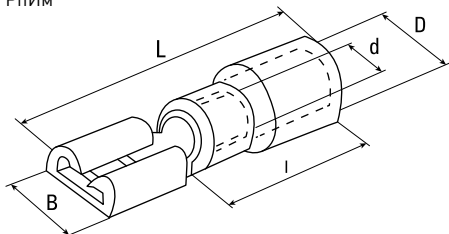

Изображение	Наименование	Цвет	Сечение проводника, мм <sup>2</sup>	Размеры, мм				Артикул
				D	d	L	l	
	РШИп 1,25-4 EKF PROxima	Красный	0,5+1,5	4	1,7	21	10	rhip-1,25-4
	РШИп 2-5-4 EKF PROxima	Синий	1,5+2,5	4	2,3	21	10	rhip-2-5-4
	РШИп 5,5-4 EKF PROxima	Желтый	4,0+6,0	5	3,4	25	14	rhip-5,5-4
	РШИм 1,25-5-4 EKF PROxima	Красный	0,5+1,5	4	1,7	23	-	rhim-1,25-5-4
	РШИм 2-5-4 EKF PROxima	Синий	1,5+2,5	4	2,3	23,5	-	rhim-2-5-4
	РШИм 5,5-6-4 EKF PROxima	Желтый	4,0+6,0	5	3,4	25,5	-	rhim-5,5-6-4

### Габаритные и установочные размеры

РпИп

РпИм

РШИп

РШИм

РПиО