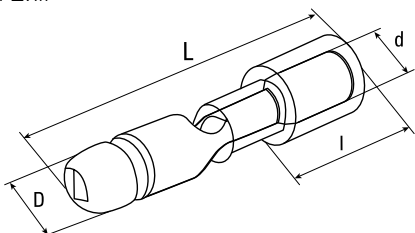

Изображение	Наименование	Цвет	Сечение проводника, мм <sup>2</sup>	Размеры, мм						Артикул
				D	d	H	L	B	B1	
	РПиО 1,5-7-0,8 EKF PROxima	Красный	0,5+1,5	3,8	1,7	10	21,5	7,4	6,3	рpio-1,5-7-0,8
	РПиО 2,5-7-0,8 EKF PROxima	Синий	1,5+2,5	4,3	2,3	10	21,5	7,4	6,3	рpio-2,5-7-0,8
	РПиО 6,0-7-0,8 EKF PROxima	Желтый	4,0+6,0	5,7	3,4	14	25	7,4	6,3	рpio-6,0-7-0,8

### Габаритные и установочные размеры

РпИп

РпИм

РШИп

РШИм

РПиО