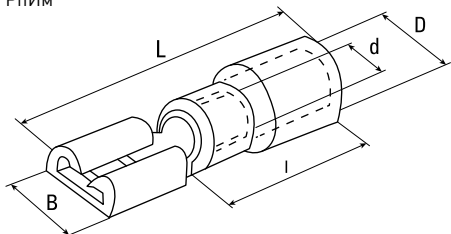

Изображение	Наименование	Цвет	Сечение проводника, мм ²	Размеры, мм				Артикул
				D	d	L	l	
	РШИп 1,25-4 EKF PROxima	Красный	0,5+1,5	4	1,7	21	10	rhip-1,25-4
	РШИп 2-5-4 EKF PROxima	Синий	1,5+2,5	4	2,3	21	10	rhip-2-5-4
	РШИп 5,5-4 EKF PROxima	Желтый	4,0+6,0	5	3,4	25	14	rhip-5,5-4
	РШИм 1,25-5-4 EKF PROxima	Красный	0,5+1,5	4	1,7	23	-	rhim-1,25-5-4
	РШИм 2-5-4 EKF PROxima	Синий	1,5+2,5	4	2,3	23,5	-	rhim-2-5-4
	РШИм 5,5-6-4 EKF PROxima	Желтый	4,0+6,0	5	3,4	25,5	-	rhim-5,5-6-4

Изображение	Наименование	Цвет	Сечение проводника, мм ²	Размеры, мм						Артикул
				D	d	H	L	B	B1	
	РПиО 1,5-7-0,8 EKF PROxima	Красный	0,5+1,5	3,8	1,7	10	21,5	7,4	6,3	рpio-1,5-7-0,8
	РПиО 2,5-7-0,8 EKF PROxima	Синий	1,5+2,5	4,3	2,3	10	21,5	7,4	6,3	рpio-2,5-7-0,8
	РПиО 6,0-7-0,8 EKF PROxima	Желтый	4,0+6,0	5,7	3,4	14	25	7,4	6,3	рpio-6,0-7-0,8

Габаритные и установочные размеры

РпИп

РпИм

РШИп

РШИм

РПиО