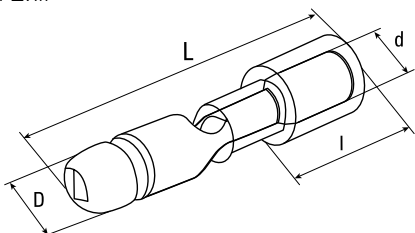

Изображение	Наименование	Цвет	Сечение проводника, мм ²	Размеры, мм						Артикул
				D	d	H	L	B	B1	
	РПиО 1,5-7-0,8 EKF PROxima	Красный	0,5+1,5	3,8	1,7	10	21,5	7,4	6,3	рpio-1,5-7-0,8
	РПиО 2,5-7-0,8 EKF PROxima	Синий	1,5+2,5	4,3	2,3	10	21,5	7,4	6,3	рpio-2,5-7-0,8
	РПиО 6,0-7-0,8 EKF PROxima	Желтый	4,0+6,0	5,7	3,4	14	25	7,4	6,3	рpio-6,0-7-0,8

Габаритные и установочные размеры

РпИп

РпИм

РШИп

РШИм

РПиО