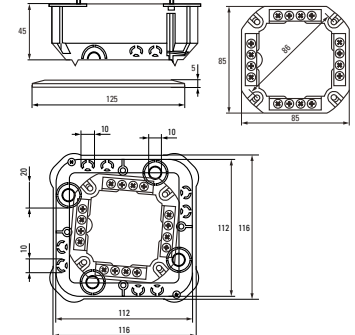

* Приобретается отдельно.

Габаритные и установочные размеры

Коробка установочная
КМП-020-007

Коробка установочная
КМП-020-008

Коробка установочная
КМП-020-009

Коробка установочная
КМП-020-010

Коробка установочная
КМП-020-011

Коробка установочная
КМП-020-023

Коробка установочная
КМП-020-024

Коробка установочная КМП-020-026

Коробка установочная КМП-020-027

Коробка установочная КМП-020-028

Коробка установочная КМП-020-029