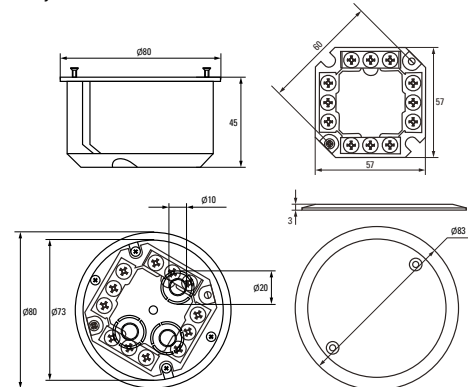

* Приобретается отдельно.

Габаритные и установочные размеры

Коробка установочная
КМП-020-007

Коробка установочная
КМП-020-008

Коробка установочная
КМП-020-009

Коробка установочная
КМП-020-010

Коробка установочная
КМП-020-011

Коробка установочная
КМП-020-023

Коробка установочная
КМП-020-024

Коробка установочная КМП-020-026

Коробка установочная КМП-020-027

Коробка установочная КМП-020-028

Коробка установочная КМП-020-029