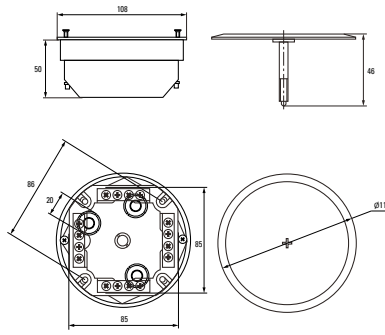

Коробка установочная
КМП-020-023