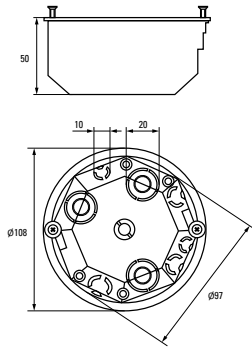

Габаритные и установочные размеры

Коробка установочная
КМП-020-007