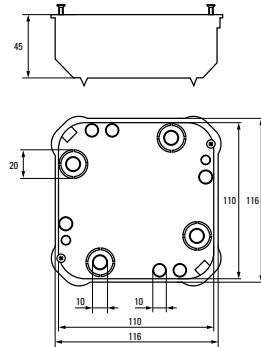

* Приобретается отдельно.

Изображение	Наименование	Комплектация	Размер внешний	Материал	Цвет	Степень защиты	Артикул	
	Коробка распаячная КМП-020-008 EKF PROxima	Крышка. Металлические лапки. Клеммник* Арт. plc-020-018	115 x 115 x 45	Полипропилен	Черный (крышка – белая)	IP42	plc-kmp-020-008	
	Коробка установочная КМП-020-009 EKF PROxima	Металлические лапки. Клеммник* Арт. plc-020-017 Крышка* Арт. plc-kmt-100-015	Ø 80 x 45		IP30	plc-kmp-020-009		
	Коробка универсальная установочная, углубленная КМП-020-010 EKF PROxima	Металлические лапки. Клеммник* Арт. plc-020-017 Крышка* Арт. plc-kmt-100-015	Ø 80 x 70		Черный	IP20	plc-kmp-020-010	
	Коробка установочная КМП-020-011 EKF PROxima	Пластиковые лапки. Крышка* Арт. plc-kmt-100-015 Соединительный канал* Арт. plc-100-030	Ø 71 x 45		IP20	plc-kmp-020-011		
	Коробка распаячная КМП-020-023 EKF PROxima	Крышка. Металлические лапки. Клеммный терминал	Ø 108 x 50		IP42	plc-kmp-020-023		
	Коробка распаячная КМП-020-024 EKF PROxima	Крышка. Металлические лапки. Клеммный терминал.	116 x 116 x 45		IP42	plc-kmp-020-024		
	Коробка универсальная установочная, углубленная КМП-020-028 EKF PROxima	Крышка. Металлические лапки Клеммник* Арт. plc-020-017	Ø 80 x 70		Полипропилен/ полистирол	Черный (крышка – белая)	IP42	plc-kmp-020-028
	Коробка универсальная, углубленная КМП-020-029 EKF PROxima	Крышка. Металлические лапки. Клеммный терминал	Ø 80 x 70			IP42	plc-kmp-020-029	
	Коробка универсальная установочная КМП-020-026 EKF PROxima	Крышка. Металлические лапки Клеммник* Арт. plc-020-017	Ø 80 x 45			IP42	plc-kmp-020-026	
	Коробка универсальная КМП-020-027 EKF PROxima	Крышка. Металлические лапки. Клеммный терминал	Ø 80 x 45			IP42	plc-kmp-020-027	

* Приобретается отдельно.

Габаритные и установочные размеры

Коробка установочная
КМП-020-007

Коробка установочная
КМП-020-008

Коробка установочная
КМП-020-009

Коробка установочная
КМП-020-010

Коробка установочная
КМП-020-011