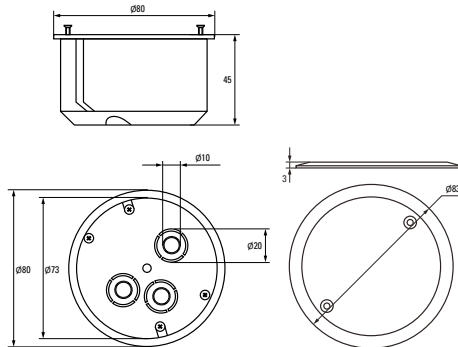

Коробка установочная КМП-020-026