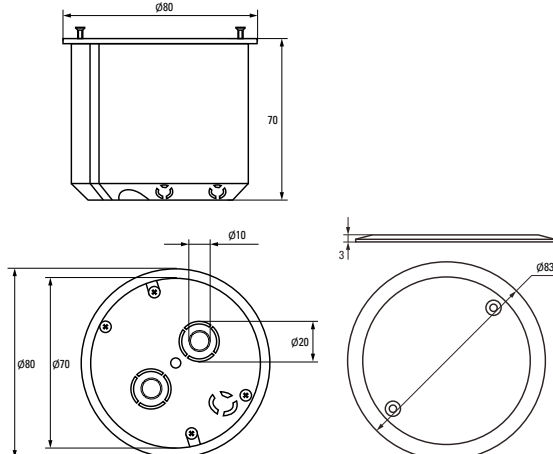

* Приобретается отдельно.

Габаритные и установочные размеры

Коробка установочная
КМП-020-007

Коробка установочная
КМП-020-008

Коробка установочная
КМП-020-009

Коробка установочная
КМП-020-010

Коробка установочная
КМП-020-011

Коробка установочная
КМП-020-023

Коробка установочная
КМП-020-024

Коробка установочная КМП-020-026

Коробка установочная КМП-020-027

Коробка установочная КМП-020-028

Коробка установочная КМП-020-029