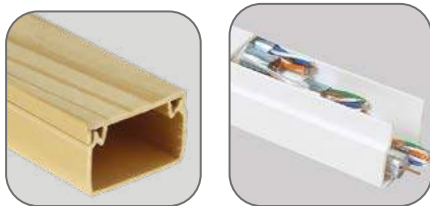

ПРИМЕНЕНИЕ

Используются в системе прокладки кабельных линий совместно с кабельным каналом.

Применяются для прокладки:

- силовых;
- слаботочных;
- информационных коммуникаций.