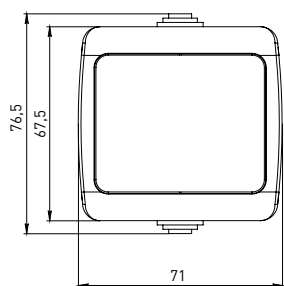

Изображение	Наименование	Габаритные размеры	Напряжение, В	Ном. ток, А	Масса нетто, кг	Схематическое изображение	Принципиальная схема	Артикул
	Блок – розетка «Мурманск», 16А с заземлением с крышкой + 1-клавишный выключатель IP54, серый EKF PROxima	Рис. 4	230	16	0,164			EFRV16-050-30-540
	Блок – розетка «Мурманск», 16А с заземлением с крышкой + 2-клавишный выключатель IP54, серый EKF PROxima	Рис. 4		16	0,172			EFRV16-052-30-540

ТЕХНИЧЕСКИЕ ХАРАКТЕРИСТИКИ

Параметры	Значения	
	выключатели	розетки
Способ монтажа	Открытая установка	
Цвет	Серый	
Степень защиты	IP 54	
Номинальный ток, А	10	16

Габаритные и установочные размеры

Рис. 1

Рис. 2

Рис. 3

Рис. 4