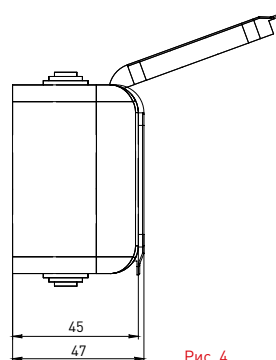

Изображение	Наименование	Габаритные размеры	Напряжение, В	Ном. ток, А	Масса нетто, кг	Схематическое изображение	Принципиальная схема	Артикул
	Блок – розетка «Мурманск», 16А с заземлением с крышкой + 1-клавишный выключатель IP54, серый EKF PROxima	Рис. 4	230	16	0,164			EFRV16-050-30-540
	Блок – розетка «Мурманск», 16А с заземлением с крышкой + 2-клавишный выключатель IP54, серый EKF PROxima	Рис. 4		16	0,172			EFRV16-052-30-540

ТЕХНИЧЕСКИЕ ХАРАКТЕРИСТИКИ

Параметры	Значения	
	выключатели	розетки
Способ монтажа	Открытая установка	
Цвет	Серый	
Степень защиты	IP 54	
Номинальный ток, А	10	16

Габаритные и установочные размеры

Рис. 1

Рис. 2

Рис. 3

Рис. 4