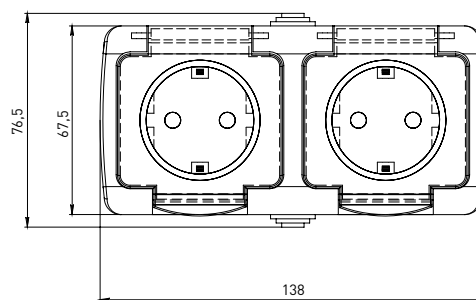

Изображение	Наименование	Габаритные размеры	Напряжение, В	Ном. ток, А	Масса нетто, кг	Схематическое изображение	Принципиальная схема	Артикул
	Блок – розетка «Мурманск», 16А с заземлением с крышкой + 1-клавишный выключатель IP54, серый EKF PROxima	Рис. 4	230	16	0,164			EFRV16-050-30-540
	Блок – розетка «Мурманск», 16А с заземлением с крышкой + 2-клавишный выключатель IP54, серый EKF PROxima	Рис. 4		16	0,172			EFRV16-052-30-540

ТЕХНИЧЕСКИЕ ХАРАКТЕРИСТИКИ

Параметры	Значения	
	выключатели	розетки
Способ монтажа	Открытая установка	
Цвет	Серый	
Степень защиты	IP 54	
Номинальный ток, А	10	16

Габаритные и установочные размеры

Рис. 1

Рис. 2

Рис. 3

Рис. 4