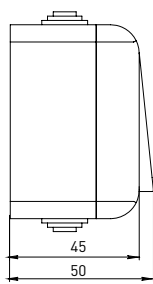

Изображение	Наименование	Габаритные размеры	Напряжение, В	Ном. ток, А	Масса нетто, кг	Схематическое изображение	Принципиальная схема	Артикул
	Блок – розетка «Мурманск», 16А с заземлением с крышкой + 1-клавишный выключатель IP54, серый EKF PROxima	Рис. 4	230	16	0,164			EFRV16-050-30-540
	Блок – розетка «Мурманск», 16А с заземлением с крышкой + 2-клавишный выключатель IP54, серый EKF PROxima	Рис. 4		16	0,172			EFRV16-052-30-540

ТЕХНИЧЕСКИЕ ХАРАКТЕРИСТИКИ

Параметры	Значения	
	выключатели	розетки
Способ монтажа	Открытая установка	
Цвет	Серый	
Степень защиты	IP 54	
Номинальный ток, А	10	16

Габаритные и установочные размеры

Рис. 1

Рис. 2

Рис. 3

Рис. 4