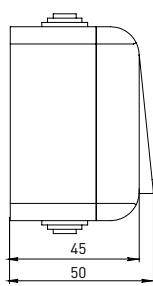

Изображение	Наименование	Габаритные размеры	Напряжение, В	Ном. ток, А	Масса нетто, кг	Схематическое изображение	Принципиальная схема	Артикул
	Блок – розетка «Мурманск», 16А с заземлением с крышкой + 1-клавишный выключатель IP54, серый EKF PROxima	Рис. 4	230	16	0,164			EFRV16-050-30-540
	Блок – розетка «Мурманск», 16А с заземлением с крышкой + 2-клавишный выключатель IP54, серый EKF PROxima	Рис. 4		16	0,172			EFRV16-052-30-540

ТЕХНИЧЕСКИЕ ХАРАКТЕРИСТИКИ

Параметры	Значения	
	выключатели	розетки
Способ монтажа	Открытая установка	
Цвет	Серый	
Степень защиты	IP 54	
Номинальный ток, А	10	16

Габаритные и установочные размеры

Рис. 1

Рис. 2

Рис. 3

Рис. 4