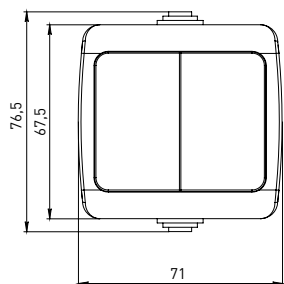

Изображение	Наименование	Габаритные размеры	Напряжение, В	Ном. ток, А	Масса нетто, кг	Схематическое изображение	Принципиальная схема	Артикул
	Блок – розетка «Мурманск», 16А с заземлением с крышкой + 1-клавишный выключатель IP54, серый EKF PROxima	Рис. 4	230	16	0,164			EFRV16-050-30-540
	Блок – розетка «Мурманск», 16А с заземлением с крышкой + 2-клавишный выключатель IP54, серый EKF PROxima	Рис. 4		16	0,172			EFRV16-052-30-540

ТЕХНИЧЕСКИЕ ХАРАКТЕРИСТИКИ

Параметры	Значения	
	выключатели	розетки
Способ монтажа	Открытая установка	
Цвет	Серый	
Степень защиты	IP 54	
Номинальный ток, А	10	16

Габаритные и установочные размеры

Рис. 1

Рис. 2

Рис. 3

Рис. 4