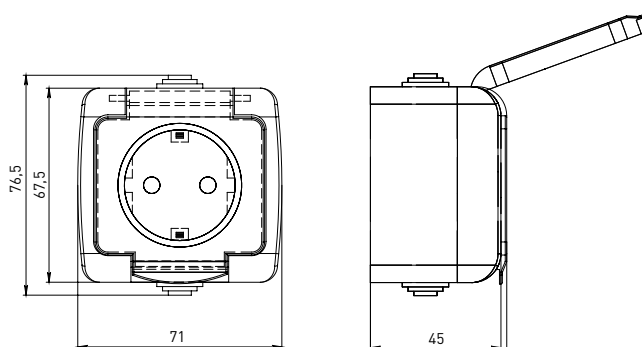

Изображение	Наименование	Габаритные размеры	Напряжение, В	Ном. ток, А	Масса нетто, кг	Схематическое изображение	Принципиальная схема	Артикул
	Блок – розетка «Мурманск», 16А с заземлением с крышкой + 1-клавишный выключатель IP54, серый EKF PROxima	Рис. 4	230	16	0,164			EFRV16-050-30-540
	Блок – розетка «Мурманск», 16А с заземлением с крышкой + 2-клавишный выключатель IP54, серый EKF PROxima	Рис. 4		16	0,172			EFRV16-052-30-540

ТЕХНИЧЕСКИЕ ХАРАКТЕРИСТИКИ

Параметры	Значения	
	выключатели	розетки
Способ монтажа	Открытая установка	
Цвет	Серый	
Степень защиты	IP 54	
Номинальный ток, А	10	16

Габаритные и установочные размеры

Рис. 1

Рис. 2

Рис. 3

Рис. 4