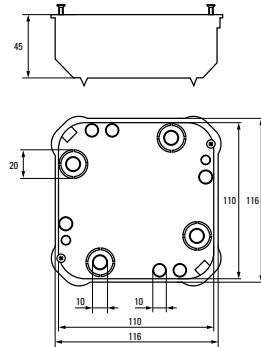

\* Приобретается отдельно.

Изображение	Наименование	Комплектация	Размер внешний	Материал	Цвет	Степень защиты	Артикул	
	Коробка распаячная КМП-020-008 EKF PROxima	Крышка. Металлические лапки.   Клеммник* Арт. plc-020-018	115 x 115 x 45	Полипропилен	Черный (крышка – белая)	IP42	plc-kmp-020-008	
	Коробка установочная КМП-020-009 EKF PROxima	Металлические лапки.   Клеммник* Арт. plc-020-017   Крышка* Арт. plc-kmt-100-015	Ø 80 x 45		IP30	plc-kmp-020-009		
	Коробка универсальная установочная, углубленная КМП-020-010 EKF PROxima	Металлические лапки.   Клеммник* Арт. plc-020-017   Крышка* Арт. plc-kmt-100-015	Ø 80 x 70		Черный	IP20	plc-kmp-020-010	
	Коробка установочная КМП-020-011 EKF PROxima	Пластиковые лапки.   Крышка* Арт. plc-kmt-100-015   Соединительный канал* Арт. plc-100-030	Ø 71 x 45		IP20	plc-kmp-020-011		
	Коробка распаячная КМП-020-023 EKF PROxima	Крышка. Металлические лапки. Клеммный терминал	Ø 108 x 50		IP42	plc-kmp-020-023		
	Коробка распаячная КМП-020-024 EKF PROxima	Крышка. Металлические лапки. Клеммный терминал.	116 x 116 x 45		IP42	plc-kmp-020-024		
	Коробка универсальная установочная, углубленная КМП-020-028 EKF PROxima	Крышка. Металлические лапки   Клеммник* Арт. plc-020-017	Ø 80 x 70		Полипропилен/ полистирол	Черный (крышка – белая)	IP42	plc-kmp-020-028
	Коробка универсальная, углубленная КМП-020-029 EKF PROxima	Крышка. Металлические лапки. Клеммный терминал	Ø 80 x 70			IP42	plc-kmp-020-029	
	Коробка универсальная установочная КМП-020-026 EKF PROxima	Крышка. Металлические лапки   Клеммник* Арт. plc-020-017	Ø 80 x 45			IP42	plc-kmp-020-026	
	Коробка универсальная КМП-020-027 EKF PROxima	Крышка. Металлические лапки. Клеммный терминал	Ø 80 x 45			IP42	plc-kmp-020-027	

## Габаритные и установочные размеры

Коробка установочная  
КМП-020-007

Коробка установочная  
КМП-020-008

Коробка установочная  
КМП-020-009

Коробка установочная  
КМП-020-010

Коробка установочная  
КМП-020-011