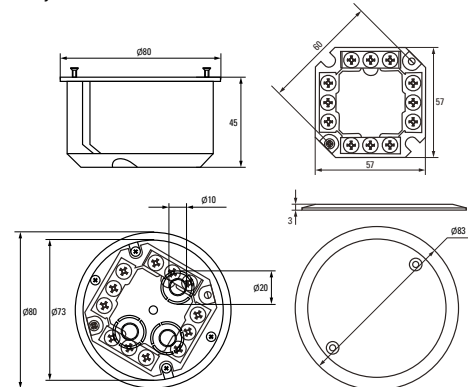

## Габаритные и установочные размеры

Коробка установочная  
КМП-020-007

Коробка установочная  
КМП-020-008

Коробка установочная  
КМП-020-009

Коробка установочная  
КМП-020-010

Коробка установочная  
КМП-020-011

Коробка установочная  
КМП-020-023

Коробка установочная  
КМП-020-024

Коробка установочная КМП-020-026

Коробка установочная КМП-020-027

Коробка установочная КМП-020-028

Коробка установочная КМП-020-029