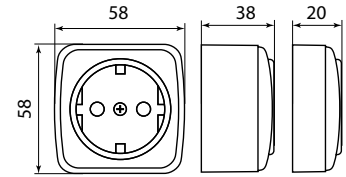

Изображение	Наименование	Габаритные размеры	Напряжение, В	Ном. ток, А	Масса нетто, кг	Схематическое изображение	Схема подключения	Артикул
	Выключатель 1-клавишный ОП «Минск», 10 А, темное дерево EKF BASIC	Рис. 7	230	10	0,044			EGV10-021-40
	Выключатель 1-клавишный ОП «Минск», 10 А, с индикатором, темное дерево EKF BASIC				0,0445			EGV10-121-40
	Выключатель 2-клавишный ОП «Минск», 10 А, темное дерево EKF BASIC				0,047			EGV10-023-40
	Выключатель 2-клавишный ОП «Минск», 10 А, с индикатором, темное дерево EKF BASIC				0,0475			EGV10-123-40
	Розетка 1-местная ОП «Минск», 10 А, без заземления, темное дерево EKF BASIC	Рис. 8	230	16	0,039			EGR10-022-40
	Розетка 1-местная ОП «Минск», 16 А, с заземлением, темное дерево EKF BASIC				0,046			EGR16-028-40
	Розетка 2-местная ОП «Минск», 10 А, без заземления, темное дерево EKF BASIC	Рис. 9	230	10	0,048			EGR10-102-40
	Розетка 2-местная ОП «Минск», 16 А, с заземлением, темное дерево EKF BASIC				0,047			EGR16-128-40
	Розетка Phone 1-местная ОП «Минск», темное дерево EKF BASIC	Рис. 7	230	-	0,037			EGT01-034-40
	Розетка RJ-45 1-местная ОП «Минск», 1 А, 120 В, темное дерево EKF BASIC				0,038			EGK01-035-40
	Розетка TV 1-местная ОП «Минск», 75 Ом, 5-862 МГц, темное дерево EKF BASIC				0,04			EGA00-027-40

## ТЕХНИЧЕСКИЕ ХАРАКТЕРИСТИКИ

Параметры	Значения	
	выключатели	розетки
Способ монтажа	Скрытая/открытая установка	
Цвет	Белый/Бежевый/темное дерево/светлое дерево	
Степень защиты	IP 20	
Номинальный ток	10	10, 16
Крепление к монтажной коробке	Винты либо распорные лапки	
Материал корпуса	ABS-пластик	
Материал основания	Негорючий пластик	

## Габаритные и установочные размеры

Рис. 1

Рис. 2

Рис. 3

Рис. 4

Рис. 5

Рис. 6

Рис. 7

Рис. 8

Рис. 9

Рис. 10