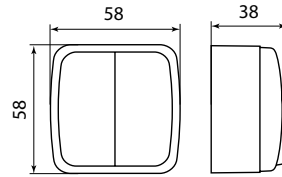

Изображение	Наименование	Габаритные размеры	Напряжение, В	Ном. ток, А	Масса нетто, кг	Схематическое изображение	Схема подключения	Артикул
	Выключатель 1-клавишный ОП «Минск», 10 А, темное дерево EKF BASIC	Рис. 7	230	10	0,044			EGV10-021-40
	Выключатель 1-клавишный ОП «Минск», 10 А, с индикатором, темное дерево EKF BASIC				0,0445			EGV10-121-40
	Выключатель 2-клавишный ОП «Минск», 10 А, темное дерево EKF BASIC				0,047			EGV10-023-40
	Выключатель 2-клавишный ОП «Минск», 10 А, с индикатором, темное дерево EKF BASIC				0,0475			EGV10-123-40
	Розетка 1-местная ОП «Минск», 10 А, без заземления, темное дерево EKF BASIC	Рис. 8	230	16	0,039			EGR10-022-40
	Розетка 1-местная ОП «Минск», 16 А, с заземлением, темное дерево EKF BASIC				0,046			EGR16-028-40
	Розетка 2-местная ОП «Минск», 10 А, без заземления, темное дерево EKF BASIC	Рис. 9	230	10	0,048			EGR10-102-40
	Розетка 2-местная ОП «Минск», 16 А, с заземлением, темное дерево EKF BASIC				0,047			EGR16-128-40
	Розетка Phone 1-местная ОП «Минск», темное дерево EKF BASIC	Рис. 7	230	-	0,037			EGT01-034-40
	Розетка RJ-45 1-местная ОП «Минск», 1 А, 120 В, темное дерево EKF BASIC				0,038			EGK01-035-40
	Розетка TV 1-местная ОП «Минск», 75 Ом, 5-862 МГц, темное дерево EKF BASIC				0,04			EGA00-027-40

## ТЕХНИЧЕСКИЕ ХАРАКТЕРИСТИКИ

Параметры	Значения	
	выключатели	розетки
Способ монтажа	Скрытая/открытая установка	
Цвет	Белый/Бежевый/темное дерево/светлое дерево	
Степень защиты	IP 20	
Номинальный ток	10	10, 16
Крепление к монтажной коробке	Винты либо распорные лапки	
Материал корпуса	ABS-пластик	
Материал основания	Негорючий пластик	

## Габаритные и установочные размеры

Рис. 1

Рис. 2

Рис. 3

Рис. 4

Рис. 5

Рис. 6

Рис. 7

Рис. 8

Рис. 9

Рис. 10