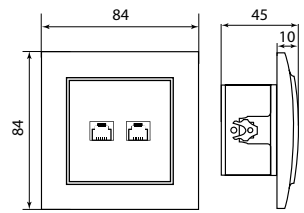

## ТЕХНИЧЕСКИЕ ХАРАКТЕРИСТИКИ

Параметры	Значения	
	выключатели	розетки
Способ монтажа	Скрытая/открытая установка	
Цвет	Белый/Бежевый/темное дерево/светлое дерево	
Степень защиты	IP 20	
Номинальный ток	10	10, 16
Крепление к монтажной коробке	Винты либо распорные лапки	
Материал корпуса	ABS-пластик	
Материал основания	Негорючий пластик	

## Габаритные и установочные размеры

Рис. 1

Рис. 2

Рис. 3

Рис. 4

Рис. 5

Рис. 6

Рис. 7