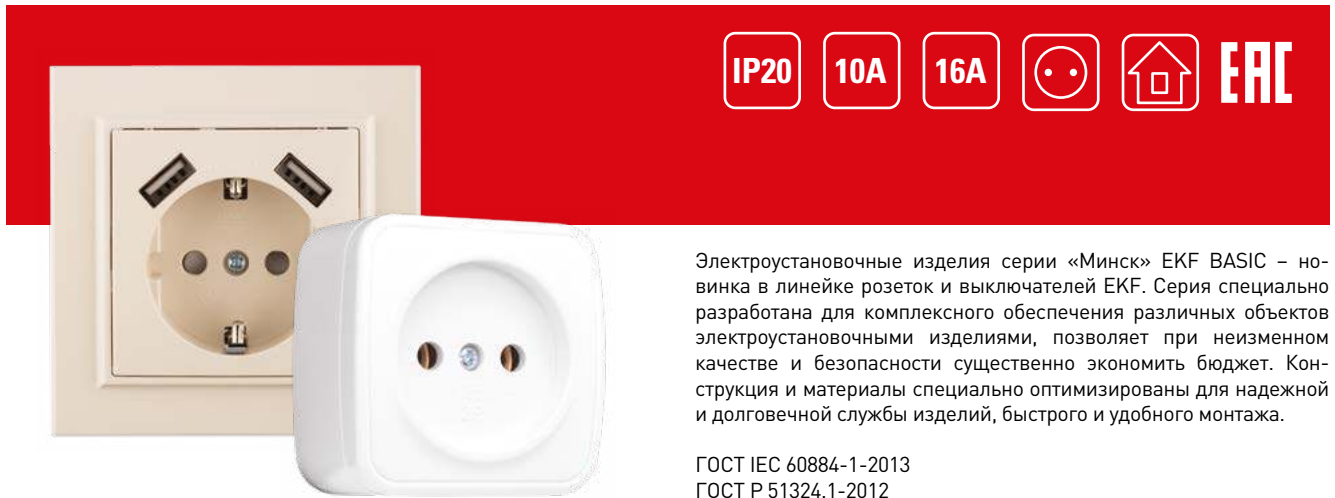

## ОПИСАНИЕ

Электростановочные изделия серии «Минск» EKF BASIC – новинка в линейке розеток и выключателей EKF. Серия специально разработана для комплексного обеспечения различных объектов электростановочными изделиями, позволяет при неизменном качестве и безопасности существенно экономить бюджет. Конструкция и материалы специально оптимизированы для надежной и долговечной службы изделий, быстрого и удобного монтажа.