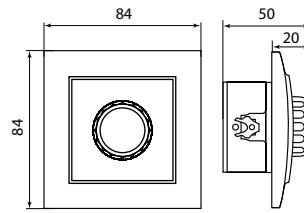

## ТЕХНИЧЕСКИЕ ХАРАКТЕРИСТИКИ

Параметры	Значения	
	выключатели	розетки
Способ монтажа	Скрытая/открытая установка	
Цвет	Белый/Бежевый/темное дерево/светлое дерево	
Степень защиты	IP 20	
Номинальный ток	10	10, 16
Крепление к монтажной коробке	Винты либо распорные лапки	
Материал корпуса	ABS-пластик	
Материал основания	Негорючий пластик	

## Габаритные и установочные размеры

Рис. 1

Рис. 2

Рис. 3

Рис. 4

Рис. 5

Рис. 6

Рис. 7