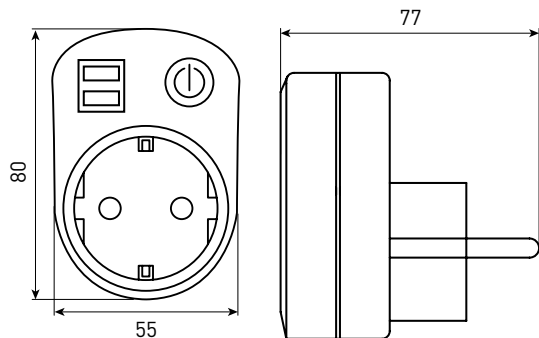

ТЕХНИЧЕСКИЕ ХАРАКТЕРИСТИКИ

Параметры	Значения		
	SB-01	SMT-48p	SAT-20p
Номинальный ток, А	16		
Максимальная нагрузка, кВт	3,5		
Напряжение сети, В	230		
Номинальная частота сети, Гц	50		
Потребляемая мощность, Вт	0,5	1	
Степень защиты IP	20		
Количество программ	0	48 в день	20 ячеек памяти в сутки/в неделю
Минимальное время установки, мин.	0	1	
Характеристики USB-порта	5 В 2,1 А – два USB-порта		-

Габаритные и установочные размеры

SB-01