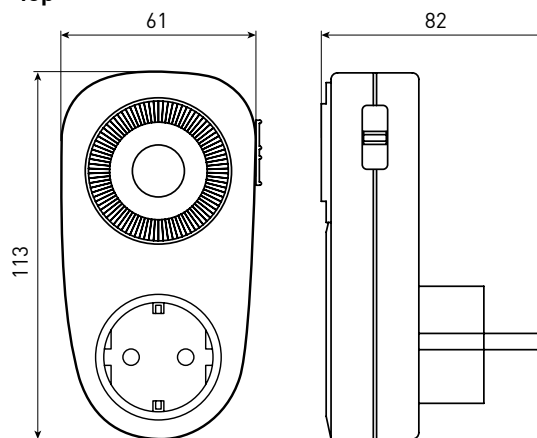

АССОРТИМЕНТ

Изображение	Наименование	Цикл работы	Время установки, мин.	Тип устройства	Макс. кол-во программ	Описание	Артикул
	Розеточный блок с USB SB-01 EKF PROxima	-	-	-	-	Изделие представляет собой небольшой розеточный блок, который может быть использован с любой стационарной розеткой либо розеткой удлинителя. Пользователь получает два USB-разъема для зарядки мобильных устройств, подключения различных гаджетов, а также стандартную розетку с заземлением – универсальный тройник, который так удобно использовать на рабочем столе. Корпус блока вращается на 180 градусов, что позволяет расположить его максимально удобно.	SBt-01
	Розеточный механический таймер SMT-48p EKF PROxima	24 часа	15	Механический	48 в сутки	Розеточный таймер – простое решения для оперативного управления бытовыми приборами. Выдвигая и убирая пластинки, которые обозначают время срабатывания, пользователь может управлять любыми бытовыми приборами, программируя время отключения/включения прибора в рамках одних суток (24 часа), далее процесс будет повторяться циклически. Устройство работает от сети. Только два положения: вкл. или выкл.	SMT-48p
	Розеточный электронный таймер SAT-20p EKF PROxima	24 часа/7дней в неделю	1	Электронный	20 в день	Эта модель является более удобным и функциональным решением. Таймер имеет 20 программ вкл/выкл, которые можно установить на любой день и время в пределах недели. Например, можно запрограммировать включение водонагревателя по будням с 02:00 до 05:00 (время действия льготного тарифа), а на выходные поставить программу в другое удобное время. Устройство работает от сети, на случай отключения энергии – встроенный аккумулятор рассчитан на 100 мин.	SAT-20p

ТЕХНИЧЕСКИЕ ХАРАКТЕРИСТИКИ