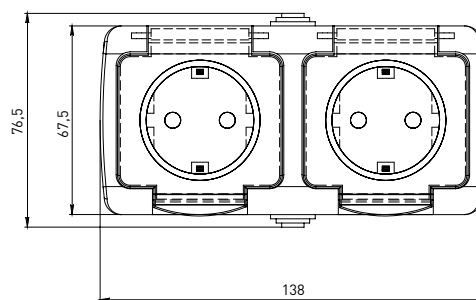

Изображение	Наименование	Габаритные размеры	Напряжение, В	Ном. ток, А	Масса нетто, кг	Схематическое изображение	Принципиальная схема	Артикул
	Блок – розетка «Мурманск», 16А с заземлением с крышкой + 1-клавишный выключатель IP54, серый EKF PROxima	Рис. 4	230	16	0,164			EFRV16-050-30-540
	Блок – розетка «Мурманск», 16А с заземлением с крышкой + 2-клавишный выключатель IP54, серый EKF PROxima	Рис. 4		16	0,172			EFRV16-052-30-540

### ТЕХНИЧЕСКИЕ ХАРАКТЕРИСТИКИ

Параметры	Значения	
	выключатели	розетки
Способ монтажа	Открытая установка	
Цвет	Серый	
Степень защиты	IP 54	
Номинальный ток, А	10	16

### Габаритные и установочные размеры

Рис. 1

Рис. 2

Рис. 3

Рис. 4