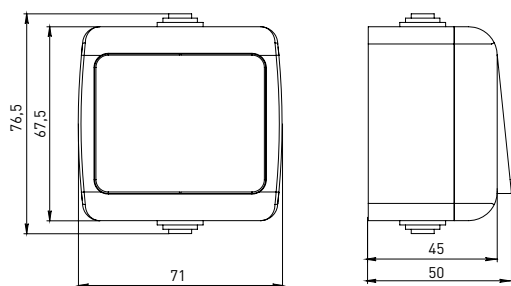

### ТЕХНИЧЕСКИЕ ХАРАКТЕРИСТИКИ

Параметры	Значения	
	выключатели	розетки
Способ монтажа	Открытая установка	
Цвет	Серый	
Степень защиты	IP 54	
Номинальный ток, А	10	16

### Габаритные и установочные размеры

Рис. 1

Рис. 2

Рис. 3

Рис. 4