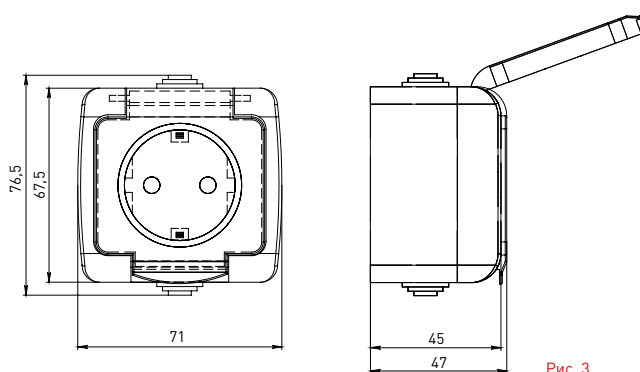

Изображение	Наименование	Габаритные размеры	Напряжение, В	Ном. ток, А	Масса нетто, кг	Схематическое изображение	Принципиальная схема	Артикул
	Блок – розетка «Мурманск», 16А с заземлением с крышкой + 1-клавишный выключатель IP54, серый EKF PROxima	Рис. 4	230	16	0,164			EFRV16-050-30-540
	Блок – розетка «Мурманск», 16А с заземлением с крышкой + 2-клавишный выключатель IP54, серый EKF PROxima	Рис. 4		16	0,172			EFRV16-052-30-540

### ТЕХНИЧЕСКИЕ ХАРАКТЕРИСТИКИ

Параметры	Значения	
	выключатели	розетки
Способ монтажа	Открытая установка	
Цвет	Серый	
Степень защиты	IP 54	
Номинальный ток, А	10	16

### Габаритные и установочные размеры

Рис. 1

Рис. 2

Рис. 3

Рис. 4