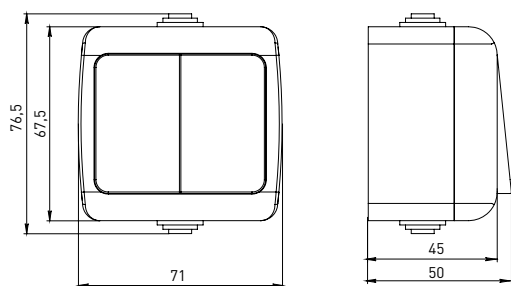

### ТЕХНИЧЕСКИЕ ХАРАКТЕРИСТИКИ

Параметры	Значения	
	выключатели	розетки
Способ монтажа	Открытая установка	
Цвет	Серый	
Степень защиты	IP 54	
Номинальный ток, А	10	16

### Габаритные и установочные размеры

Рис. 1

Рис. 2

Рис. 3

Рис. 4