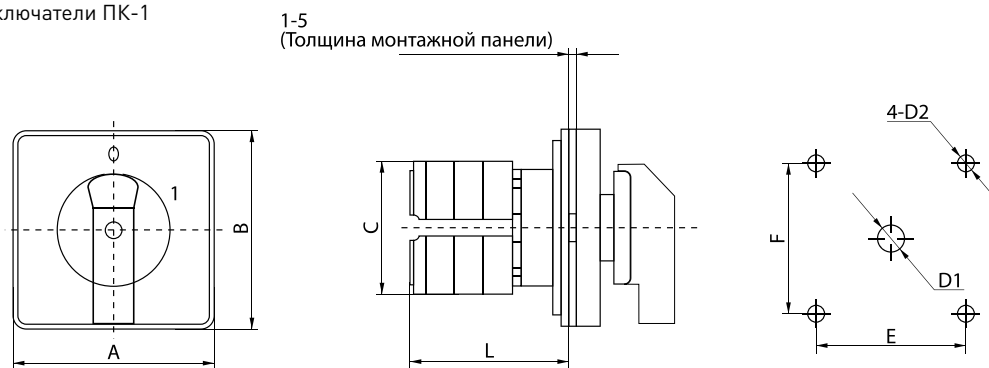

Габаритные и установочные размеры

Кулачковые переключатели ПК-1

Наименование	Артикул	Размеры, мм							
		A	B	L	C	E	F	D1	D2
ПК-1-11 10 А 1Р «0-1» EKF PROxima	pk-1-11-10	48	48	30	43	36	36	8,5	4,5
ПК-1-11 25 А 1Р «0-1» EKF PROxima	pk-1-11-25	48	48	35	45,2	36	36	8,5	
ПК-1-12 10 А 2Р «0-1» EKF PROxima	pk-1-12-10	48	48	30	43	36	36	8,5	
ПК-1-12 25 А 2Р «0-1» EKF PROxima	pk-1-12-25	48	48	35	45,2	36	36	8,5	
ПК-1-13 10 А 3Р «0-1» EKF PROxima	pk-1-13-10	48	48	38	43	36	36	8,5	
ПК-1-13 25 А 3Р «0-1» EKF PROxima	pk-1-13-25	48	48	48	45,2	36	36	8,5	
ПК-1-13 32 А 3Р «0-1» EKF PROxima	pk-1-13-32	64	64	55	58	48	48	10	
ПК-1-13 63 А 3Р «0-1» EKF PROxima	pk-1-13-63	64	64	55	66	48	48	10	
ПК-1-14 10 А 4Р «0-1» EKF PROxima	pk-1-14-10	48	48	38	43	36	36	8,5	
ПК-1-14 25 А 4Р «0-1» EKF PROxima	pk-1-14-25	48	48	48	45,2	36	36	8,5	
ПК-1-21 10 А 1Р «1-0-2» EKF PROxima	pk-1-21-10	48	48	30	43	36	36	8,5	
ПК-1-21 25 А 1Р «1-0-2» EKF PROxima	pk-1-21-25	48	48	35	45,2	36	36	8,5	
ПК-1-22 10 А 2Р «1-0-2» EKF PROxima	pk-1-22-10	48	48	38	43	36	36	8,5	
ПК-1-22 25 А 2Р «1-0-2» EKF PROxima	pk-1-22-25	48	48	48	45,2	36	36	8,5	
ПК-1-23 10 А 3Р «1-0-2» EKF PROxima	pk-1-23-10	48	48	36	43	36	36	8,5	
ПК-1-23 25 А 3Р «1-0-2» EKF PROxima	pk-1-23-25	48	48	60	45,2	36	36	8,5	
ПК-1-23 32 А 3Р «1-0-2» EKF PROxima	pk-1-23-32	64	64	68	48	48	48	10	
ПК-1-23 63 А 3Р «1-0-2» EKF PROxima	pk-1-23-63	64	64	65	66	48	48	10	
ПК-1-24 10 А 4Р «1-0-2» EKF PROxima	pk-1-24-10	48	48	54	43	36	36	8,5	
ПК-1-24 25 А 4Р «1-0-2» EKF PROxima	pk-1-24-25	48	48	73	45,2	36	36	8,5	
ПК-1-31 10 А 1Р «1-2» EKF PROxima	pk-1-31-10	48	48	30	43	36	36	8,5	
ПК-1-31 25 А 1Р «1-2» EKF PROxima	pk-1-31-25	48	48	35	45,2	36	36	8,5	
ПК-1-41 10 А 1Р «1-0-2» EKF PROxima	pk-1-41-10	48	48	30	43	36	36	8,5	
ПК-1-41 25 А 1Р «1-0-2» EKF PROxima	pk-1-41-25	48	48	35	45,2	36	36	8,5	
ПК-1-42 10 А 2Р «1-0-2» EKF PROxima	pk-1-42-10	48	48	38	43	36	36	8,5	
ПК-1-42 25 А 2Р «1-0-2» EKF PROxima	pk-1-42-25	48	48	48	45,2	36	36	8,5	
ПК-1-43 10 А 3Р «1-0-2» EKF PROxima	pk-1-43-10	48	48	46	43	36	36	8,5	
ПК-1-43 25 А 3Р «1-0-2» EKF PROxima	pk-1-43-25	48	48	60	45,2	36	36	8,5	
ПК-1-43 32 А 3Р «1-0-2» EKF PROxima	pk-1-43-32	64	64	68	48	48	48	10	
ПК-1-43 63 А 3Р «1-0-2» EKF PROxima	pk-1-43-63	64	64	65	66	48	48	10	
ПК-1-51 10 А 1Р «1-2» EKF PROxima	pk-1-51-10	48	48	30	43	36	36	8,5	
ПК-1-51 25 А 1Р «1-2» EKF PROxima	pk-1-51-25	48	48	35	45,2	36	36	8,5	
ПК-1-52 10 А 2Р «1-2» EKF PROxima	pk-1-52-10	48	48	38	43	36	36	8,5	
ПК-1-52 25 А 2Р «1-2» EKF PROxima	pk-1-52-25	48	48	48	45,2	36	36	8,5	
ПК-1-53 10 А 3Р «1-2» EKF PROxima	pk-1-53-10	48	48	46	43	36	36	8,5	
ПК-1-53 25 А 3Р «1-2» EKF PROxima	pk-1-53-25	48	48	60	45,2	36	36	8,5	
ПК-1-53 32 А 3Р «1-2» EKF PROxima	pk-1-53-32	64	64	68	48	48	48	10	
ПК-1-53 63 А 3Р «1-2» EKF PROxima	pk-1-53-63	64	64	65	66	48	48	10	
ПК-1-64 10 А для вольтметра EKF PROxima	pk-1-64-10	48	48	46	45,2	36	36	8,5	
ПК-1-73 10А для вольтметра (для линейного напряжения) EKF PROxima	pk-1-73-10	48	48	38	43	36	36	8,5	
ПК-1-84 10А для вольтметра (для фазного напряжения) EKF PROxima	pk-1-84-10	48	48	38	43	36	36	8,5	
ПК-1-94 10А для амперметра EKF PROxima	pk-1-94-10	48	48	38	43	36	36	8,5	
ПК-1-101 10А «0-1-2-3» EKF PROxima	pk-1-101-10	48	48	38	43	36	36	8,5	
ПК-1-101 25А «0-1-2-3» EKF PROxima	pk-1-101-25	48	48	48	45,2	36	36	8,5	
ПК-1-101 32А «0-1-2-3» EKF PROxima	pk-1-101-32	64	64	55	58	48	48	10	
ПК-1-102 10А «0-1-2-3» EKF PROxima	pk-1-102-10	48	48	38	43	36	36	8,5	
ПК-1-102 25А «0-1-2-3» EKF PROxima	pk-1-102-25	48	48	48	45,2	36	36	8,5	
ПК-1-102 32А «0-1-2-3» EKF PROxima	pk-1-102-32	64	64	55	58	48	48	10	
ПК-1-103 10А «0-1-2-3» EKF PROxima	pk-1-103-10	48	48	63,6	43	36	36	8,5	
ПК-1-103 25А «0-1-2-3» EKF PROxima	pk-1-103-25	48	48	85,8	45,2	36	36	8,5	
ПК-1-103 32А «0-1-2-3» EKF PROxima	pk-1-103-32	64	64	93,6	48	48	48	10	
ПК-1-121 10А «0-1-2-3» EKF PROxima	pk-1-121-10	48	48	38	43	36	36	8,5	
ПК-1-121 25А «0-1-2-3» EKF PROxima	pk-1-121-25	48	48	48	45,2	36	36	8,5