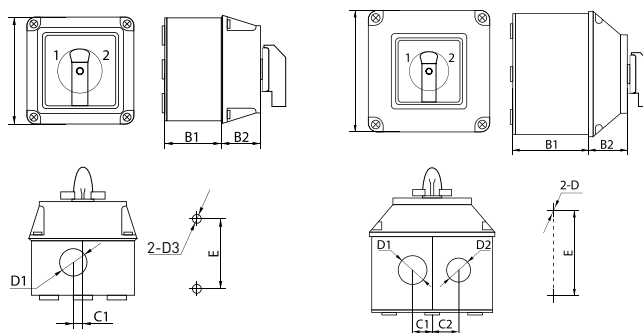

Артикул	Размеры, мм								
	AxA	B	C	K	L	E	F	D1	D2
рк-2-13-16	64 x 64	42	54	13,5	61	48	48	10	4,2
рк-2-13-25									
рк-2-13-40		50	64	16	67				
рк-2-13-63									
рк-2-13-100		70	80	22,5	82				

Кулачковые переключатели ПК-3

Артикул	Размеры, мм								
	AxA	B1	B2	C1	C2	D1	D2	D3	E
рк-3-13-16	69 x 69	45	25,5	6,5	-	18	-	5	44
рк-3-13-25									
рк-3-13-40	113 x 113	70,5	35,5	18	23,5	27	21	5	78
рк-3-13-63									

Типовая комплектация