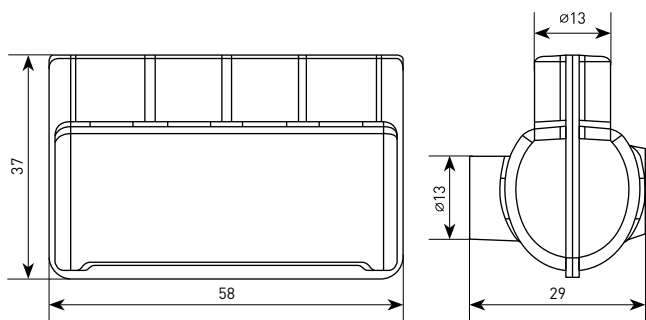

* В комплект входит заземляющий провод 16 мм длиной 0,35 м с кабельным наконечником ТМЛ.

Габаритные и установочные размеры

Клеммник для сетей уличного освещения KE10.1

Клеммник для сетей уличного освещения KE10.504