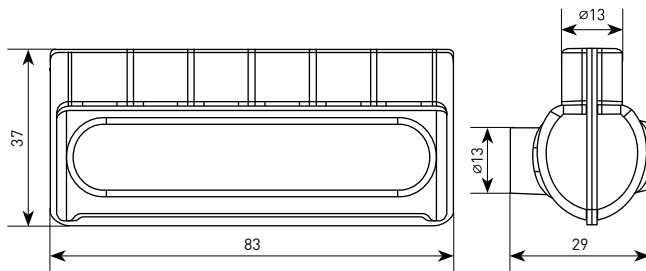

Клеммник для сетей уличного освещения KE10.3