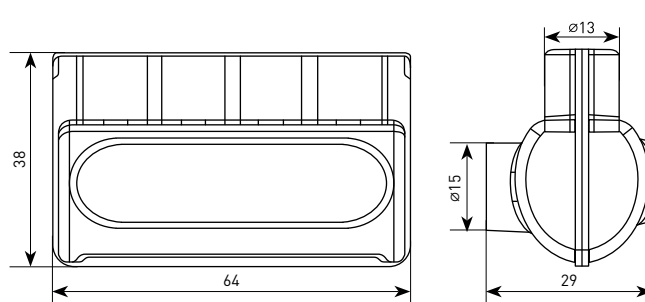

* В комплект входит заземляющий провод 16 мм длиной 0,35 м с кабельным наконечником ТМЛ.

Габаритные и установочные размеры

Клеммник для сетей уличного освещения KE10.1

Клеммник для сетей уличного освещения KE10.504