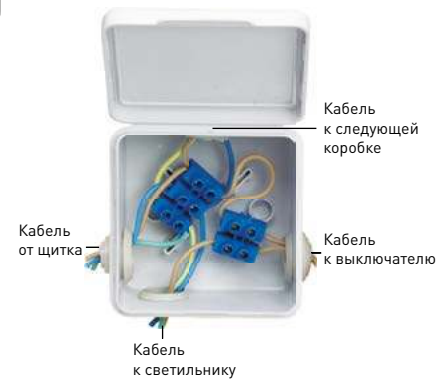

Монтажные коробки для наружной установки EKF PROxima

Коробки распределительные типа JBR и JBS для наружной проводки используются в комбинации с гофрированными, гладкими или армированными трубами для построения силовых или слаботочных сетей. Коробки распределительные выполнены из ABS-пластика. Отличаются экономичностью. Все распределительные коробки этой серии имеют сальники для подключения гофрированных, гладких или армированных труб и обеспечения класса защиты в соответствии с нормами. Коробки распределительные предназначены для крепления на стены, потолки или на лотки. Имеют современный дизайн и отвечают требованиям стандартов безопасности.

ПРИМЕНЕНИЕ

Распределительные коробки для наружного монтажа предназначены для монтажа в среде с повышенной влажностью, запыленностью, химической и коррозионной агрессивностью или с повышенной опасностью механического воздействия. Степень защиты распределительных коробок для наружного монтажа изменяется в большую степень в зависимости от применяемых уплотнителей как в крышке коробки, так и уплотнения входных и выходных каналов.

ПРЕИМУЩЕСТВА

В ассортименте представлены монтажные коробки с подготовленными отверстиями для гофрированных и гладких труб, с эластичными мембранами, а также закрытого типа

Для организации разводки внутри распределительных коробок применяются безвинтовые и винтовые клеммники

В конструкцию распределительной коробки непосредственно входят корпус и крышка, которая крепится на саморезах или защелках на поводках для более удобного доступа к проводке

Степень защиты IP42, IP54 и IP55. Монтажные коробки подходят для монтажа в среде с повышенной влажностью, запыленностью, химической и коррозионной агрессивностью или с повышенной опасностью механического воздействия