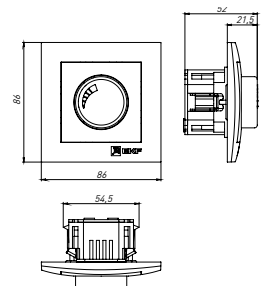

### ТЕХНИЧЕСКИЕ ХАРАКТЕРИСТИКИ

Параметры	Значения	
	выключатели	розетки
Способ монтажа	Скрытая установка	
Цвет	Белый, кремовый, графит, жемчуг, кашемир, сталь	
Материал корпуса	Поликарбонат	
Материал основания	Негорючий пластик	
Степень защиты	IP 20	
Номинальный ток, А	10	10, 16
Степень защиты	IP20	
Номинальное напряжение, В	230	

### Габаритные и установочные размеры

Рис. 1

Рис. 2

Рис. 3

Рис. 4

Рис. 5

Рис. 6

Рис. 7