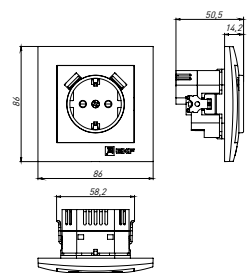

### ТЕХНИЧЕСКИЕ ХАРАКТЕРИСТИКИ

Параметры	Значения	
	выключатели	розетки
Способ монтажа	Скрытая установка	
Цвет	Белый, кремовый, графит, жемчуг, кашемир, сталь	
Материал корпуса	Поликарбонат	
Материал основания	Негорючий пластик	
Степень защиты	IP 20	
Номинальный ток, А	10	10, 16
Степень защиты	IP20	
Номинальное напряжение, В	230	

### Габаритные и установочные размеры

Рис. 1

Рис. 2

Рис. 3

Рис. 4

Рис. 5

Рис. 6

Рис. 7