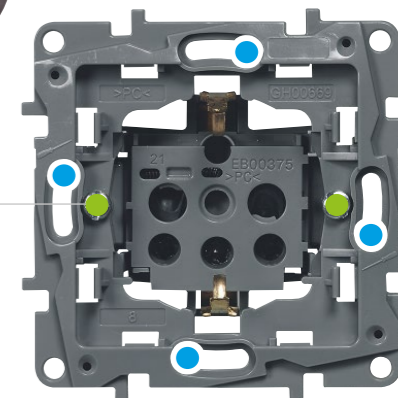

ПРОСТАЯ
УСТАНОВКА

В 2 ШАГА

Многоуровневая система крепления рамки по глубине обеспечивает плотное прилегание к стене и скрытие неровностей.

1. 1 Не снимая лицевую панель, закрепите механизм в коробке.
2. 2 Установите рамку на необходимую глубину.

ПРОСТОЙ ДЕМОНТАЖ В ДВА ШАГА:

1. 1 Используя отвертку, аккуратно поддеть и снять рамку.
2. 2 Снять механизм.

МЕХАНИЗМ РОЗЕТКИ

В силовых розетках надежность фиксации проводов обеспечивается с помощью гайки с насечками.

Изолированные токоведущие части исключают возможность случайного касания контактов.

МЕХАНИЗМ ВЫКЛЮЧАТЕЛЯ

Безвинтовые зажимы и удобные толкатели выключателей обеспечивают быстрое, надежное и долговечное присоединение и отсоединение проводов.

Для демонтажа нужно просто надавить на толкатель и извлечь провод. Внимание! Не извлекайте провод, не нажав на толкатель!

МЕХАНИЗМ ИНФОРМАЦИОННОЙ РОЗЕТКИ

Для установки и подключения информационных розеток не требуется специальный инструмент.

Прочный суппорт со специальным профилем, облегчающий многоместный монтаж.

ВАРИАНТЫ
КРЕПЛЕНИЯ СУППОРТА:

1. 1 прикручивание шурупами к монтажной коробке;
2. 2 крепление захватами.