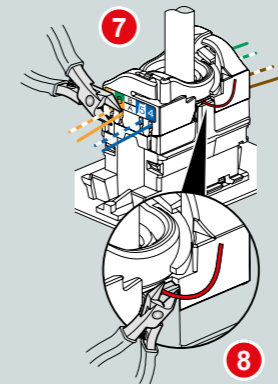

ПОДКЛЮЧЕНИЕ ИНФОРМАЦИОННЫХ РОЗЕТОК

РОЗЕТКА RJ 45 CAT6 UTP

673830
673831
673832
673833

РОЗЕТКА ДВОЙНАЯ 2XRJ45 CAT6 UTP

673840
673841
673842
673843

ПОДГОТОВКА КАБЕЛЯ

ПОДГОТОВКА

ПРИСОЕДИНЕНИЕ КАБЕЛЯ