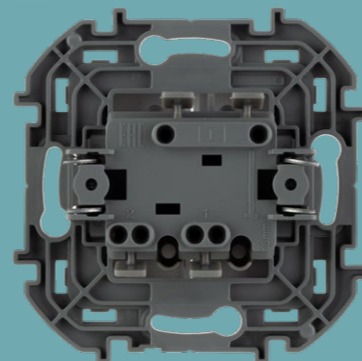

МЕХАНИЗМ ВЫКЛЮЧАТЕЛЯ