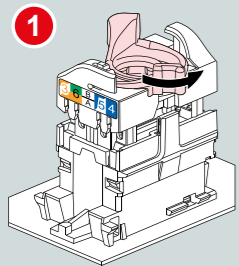

ПОДКЛЮЧЕНИЕ ИНФОРМАЦИОННЫХ РОЗЕТОК

РОЗЕТКА RJ 45 CAT6 UTP

673830
673831
673832
673833

РОЗЕТКА ДВОЙНАЯ 2XRJ45 CAT6 UTP

673840
673841
673842
673843

ПОДГОТОВКА КАБЕЛЯ

ПОДГОТОВКА

ПРИСОЕДИНЕНИЕ КАБЕЛЯ