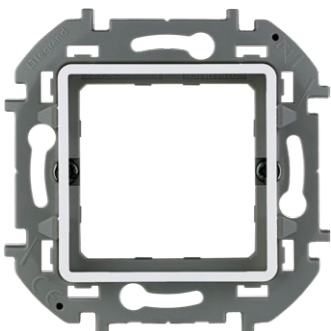

АДАПТЕР MOSAIC

Белый	673900
Алюминий	673902