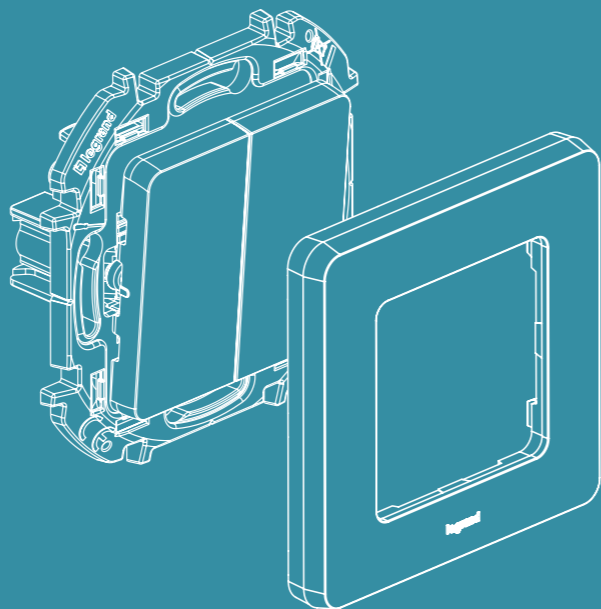

КАБЕЛЬНЫЙ ВЫВОД

КАРТОЧНЫЙ
ВЫКЛЮЧАТЕЛЬ

ПРОСТАЯ
УСТАНОВКА

В 2 ШАГА

Многоуровневая система крепления рамки по глубине обеспечивает плотное прилегание к стене и скрытие неровностей.

- 1 Не снимая лицевую панель, закрепите механизм в коробке.
- 2 Установите рамку на необходимую глубину.

ПРОСТОЙ ДЕМОНТАЖ В ДВА ШАГА:

- 1 Используя отвертку, аккуратно поддеть и снять рамку.
- 2 Снять механизм.

МЕХАНИЗМ РОЗЕТКИ

В силовых розетках надежность фиксации проводов обеспечивается с помощью гайки с насечками.