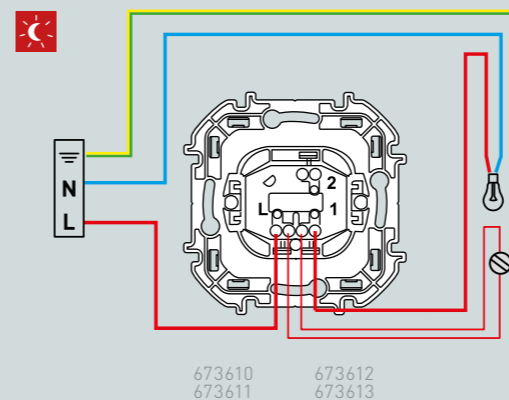

РАМКИ

Белый	673930	Белый	673940	Белый	673950	Белый	673960	Белый	673970
Слоновая кость	673931	Слоновая кость	673941	Слоновая кость	673951	Слоновая кость	673961	Слоновая кость	673971
Алюминий	673932	Алюминий	673942	Алюминий	673952	Алюминий	673962	Алюминий	673972
Антрацит	673933	Антрацит	673943	Антрацит	673953	Антрацит	673963	Антрацит	673973
Розовый	673934	Розовый	673944	Розовый	673954	Розовый	673964	Розовый	673974
Мятный	673935	Мятный	673945	Мятный	673955	Мятный	673965	Мятный	673975
Жемчуг	673936	Жемчуг	673946	Жемчуг	673956	Жемчуг	673966	Жемчуг	673976
Дымчатый	673937	Дымчатый	673947	Дымчатый	673957	Дымчатый	673967	Дымчатый	673977
Шампань	673938	Шампань	673948	Шампань	673958	Шампань	673968	Шампань	673978
Бронза	673939	Бронза	673949	Бронза	673959	Бронза	673969	Бронза	673979

ПОДКЛЮЧЕНИЕ ВЫКЛЮЧАТЕЛЕЙ

ОДНОКЛАВИШНЫЕ ВЫКЛЮЧАТЕЛИ С ПОДСВЕТКОЙ ИЛИ ИНДИКАЦИЕЙ