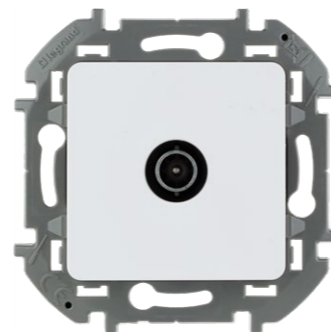

РОЗЕТКА TV ПРОХОДНАЯ

Белый	673860
Слоновая кость	673861
Алюминий	673862
Антрацит	673863