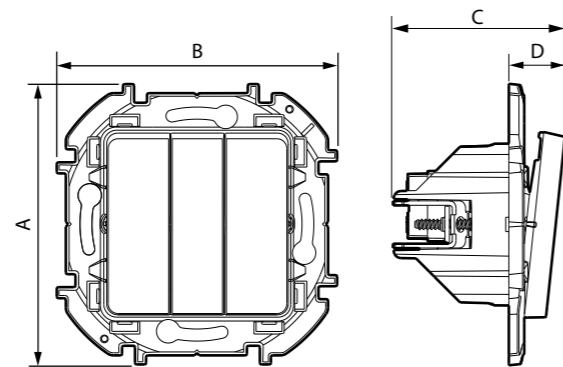

A	B	C	D
76	76	46,5	15,5