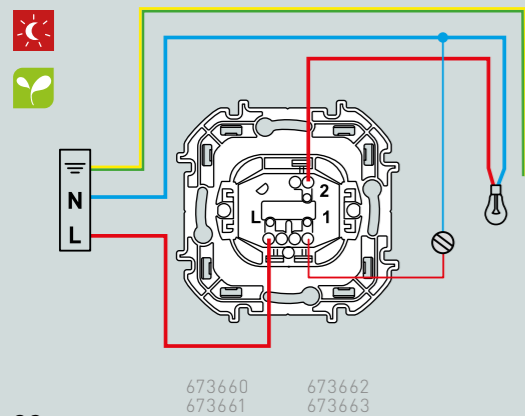

ПОДКЛЮЧЕНИЕ ВЫКЛЮЧАТЕЛЕЙ

ОДНОКЛАВИШНЫЕ ВЫКЛЮЧАТЕЛИ С ПОДСВЕТКОЙ ИЛИ ИНДИКАЦИЕЙ

ДВУХКЛАВИШНЫЕ ВЫКЛЮЧАТЕЛИ С ПОДСВЕТКОЙ ИЛИ ИНДИКАЦИЕЙ

ПОДКЛЮЧЕНИЕ ПЕРЕКЛЮЧАТЕЛЕЙ

УПРАВЛЕНИЕ ОСВЕЩЕНИЕМ С ТРЕХ МЕСТ

ПЕРЕКЛЮЧАТЕЛЯМИ НА ДВА НАПРАВЛЕНИЯ
И ПРОМЕЖУТОЧНЫМ ПЕРЕКЛЮЧАТЕЛЕМ

ПОДКЛЮЧЕНИЕ ПЕРЕКЛЮЧАТЕЛЕЙ НА ДВА НАПРАВЛЕНИЯ
С ПОДСВЕТКОЙ ДЛЯ ПРЕДОТВРАЩЕНИЯ МЕРЦАНИЯ
ЭНЕРГОСБЕРЕГАЮЩИХ И СВЕТОДИОДНЫХ ЛАМП В
ВЫКЛЮЧЕННОМ СОСТОЯНИИ

Подсветка
Режим подсветки предназначен для обозначения места нахождения выключателя в темноте.