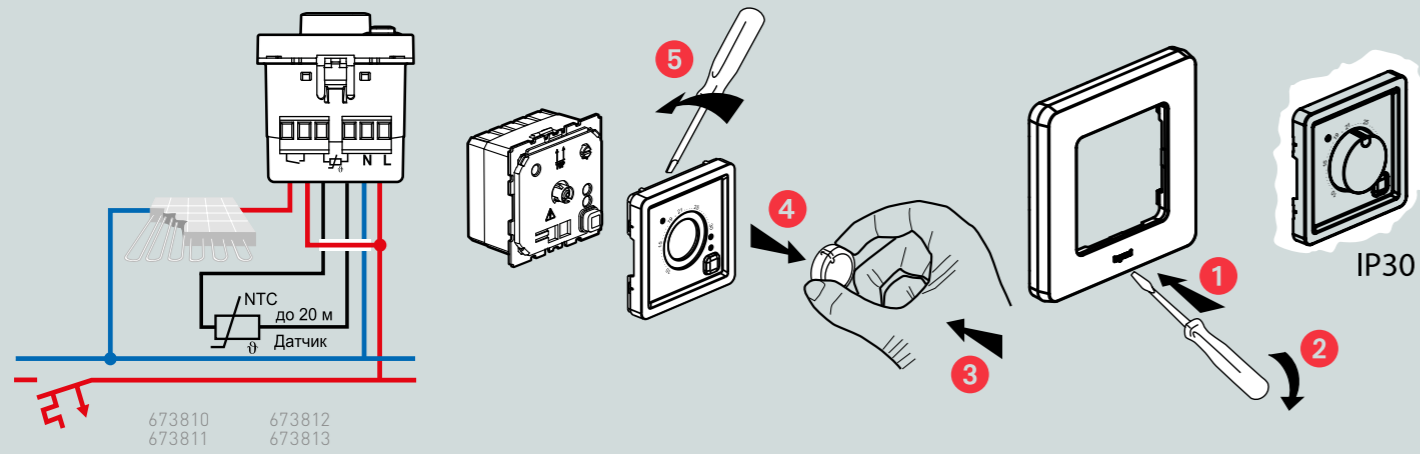

ПОДКЛЮЧЕНИЕ ТЕРМОСТАТА