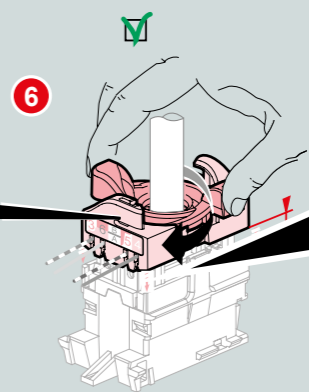

ПОДКЛЮЧЕНИЕ ИНФОРМАЦИОННЫХ РОЗЕТОК

РОЗЕТКА RJ 45 CAT6 UTP

673830
673831
673832
673833

РОЗЕТКА ДВОЙНАЯ 2XRJ45 CAT6 UTP

673840
673841
673842
673843

ПОДГОТОВКА КАБЕЛЯ

ПОДГОТОВКА

ПРИСОЕДИНЕНИЕ КАБЕЛЯ