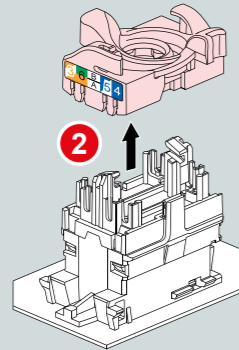

ПРИСОЕДИНЕНИЕ КАБЕЛЯ