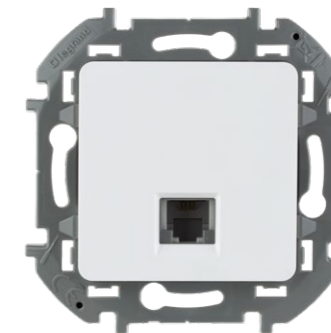

ИНФОРМАЦИОННАЯ
РОЗЕТКА RJ 45, КАТ. 6, UTP

ТЕЛЕФОННАЯ РОЗЕТКА RJ11

Белый	673820
Слоновая кость	673821
Алюминий	673822
Антрацит	673823