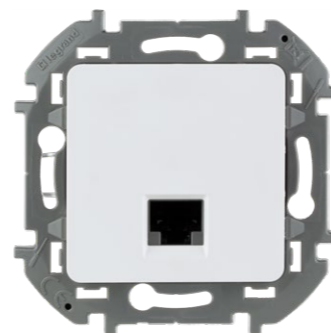

Белый	673880
Слоновая кость	673881
Алюминий	673882
Антрацит	673883

РОЗЕТКА TV ПРОХОДНАЯ

Белый	673860
Слоновая кость	673861
Алюминий	673862
Антрацит	673863

РОЗЕТКА TV ОКОНЕЧНАЯ

Белый	673870
Слоновая кость	673871
Алюминий	673872
Антрацит	673873