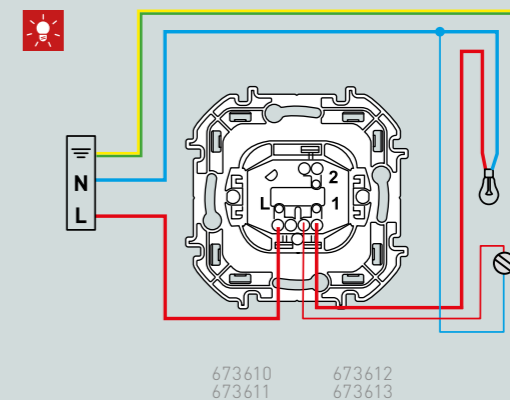

РАМКИ

Белый	673930	Белый	673940	Белый	673950	Белый	673960	Белый	673970
Слоновая кость	673931	Слоновая кость	673941	Слоновая кость	673951	Слоновая кость	673961	Слоновая кость	673971
Алюминий	673932	Алюминий	673942	Алюминий	673952	Алюминий	673962	Алюминий	673972
Антрацит	673933	Антрацит	673943	Антрацит	673953	Антрацит	673963	Антрацит	673973
Розовый	673934	Розовый	673944	Розовый	673954	Розовый	673964	Розовый	673974
Мятный	673935	Мятный	673945	Мятный	673955	Мятный	673965	Мятный	673975
Жемчуг	673936	Жемчуг	673946	Жемчуг	673956	Жемчуг	673966	Жемчуг	673976
Дымчатый	673937	Дымчатый	673947	Дымчатый	673957	Дымчатый	673967	Дымчатый	673977
Шампань	673938	Шампань	673948	Шампань	673958	Шампань	673968	Шампань	673978
Бронза	673939	Бронза	673949	Бронза	673959	Бронза	673969	Бронза	673979

ПОДКЛЮЧЕНИЕ ВЫКЛЮЧАТЕЛЕЙ

ОДНОКЛАВИШНЫЕ ВЫКЛЮЧАТЕЛИ С ПОДСВЕТКОЙ ИЛИ ИНДИКАЦИЕЙ