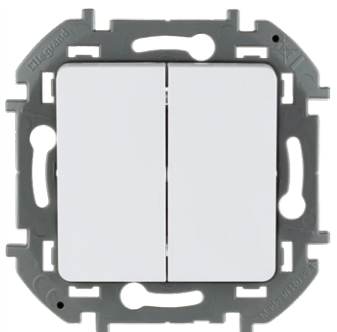

**ВЫКЛЮЧАТЕЛЬ
ДУХКЛАВИШНЫЙ**

Белый	673620
Слоновая кость	673621
Алюминий	673622
Антрацит	673623