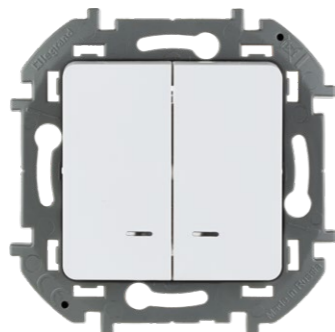

**ВЫКЛЮЧАТЕЛЬ
ДУХКЛАВИШНЫЙ
С ПОДСВЕТКОЙ**

Белый	673630
Слоновая кость	673631
Алюминий	673632
Антрацит	673633