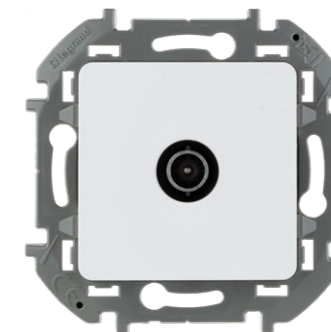

РОЗЕТКА TV ОКОНЕЧНАЯ

Белый	673870
Слоновая кость	673871
Алюминий	673872
Антрацит	673873