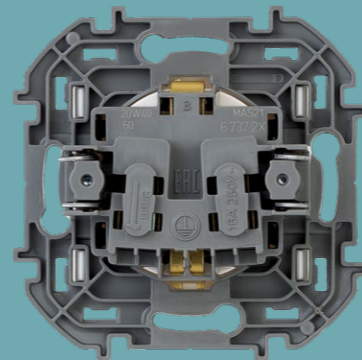

КАБЕЛЬНЫЙ ВЫВОД

КАРТОЧНЫЙ
ВЫКЛЮЧАТЕЛЬ

ПРОСТАЯ
УСТАНОВКА

В 2 ШАГА

Многоуровневая система крепления рамки по глубине обеспечивает плотное прилегание к стене и скрытие неровностей.

- 1 Не снимая лицевую панель, закрепите механизм в коробке.
- 2 Установите рамку на необходимую глубину.

ПРОСТОЙ ДЕМОНТАЖ В ДВА ШАГА:

- 1 Используя отвертку, аккуратно поддеть и снять рамку.
- 2 Снять механизм.

МЕХАНИЗМ РОЗЕТКИ

В силовых розетках надежность фиксации проводов обеспечивается с помощью гайки с насечками.