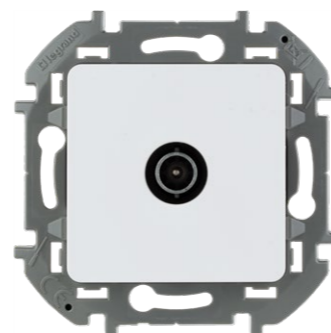

ИНФОРМАЦИОННЫЕ РОЗЕТКИ

РОЗЕТКА TV «ЗВЕЗДА»

Белый	673850
Слоновая кость	673851
Алюминий	673852
Антрацит	673853