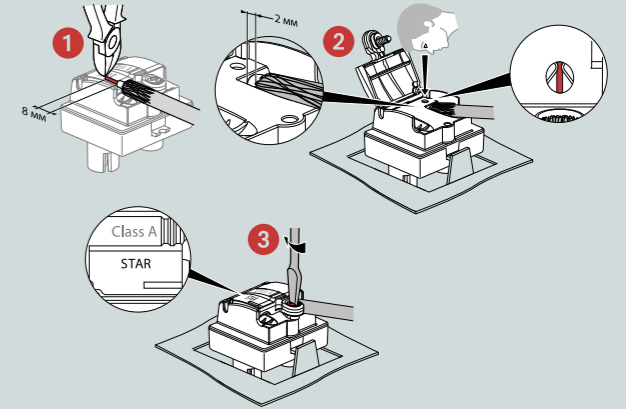

ПОДКЛЮЧЕНИЕ TV И SAT

673880
673881
673882
673883

ПОДГОТОВКА КАБЕЛЯ

Кат. №	Коакс. кабель Z 75 Ω	↻		Обратный канал	VHF1	R	VHF3	UHF	SAT IF
		500 мА DC	22 кГц | 0,6 В						
673850 673851 673852 673853		-1,5 дБ макс.							
673860 673861 673862 673863		-14 дБ макс.							
673870 673871 673872 673873		-10 дБ макс.							

Кат. №	Коакс. кабель Z 75 Ω	↻		Обратный канал	VHF1	R	VHF3	UHF	SAT IF
		500 мА DC	22 кГц | 0,6 В						
673880 673881 673882 673883	TV	-1,5 дБ							
673880 673881 673882 673883	SAT	500 мА	-1,5 дБ	-2 дБ