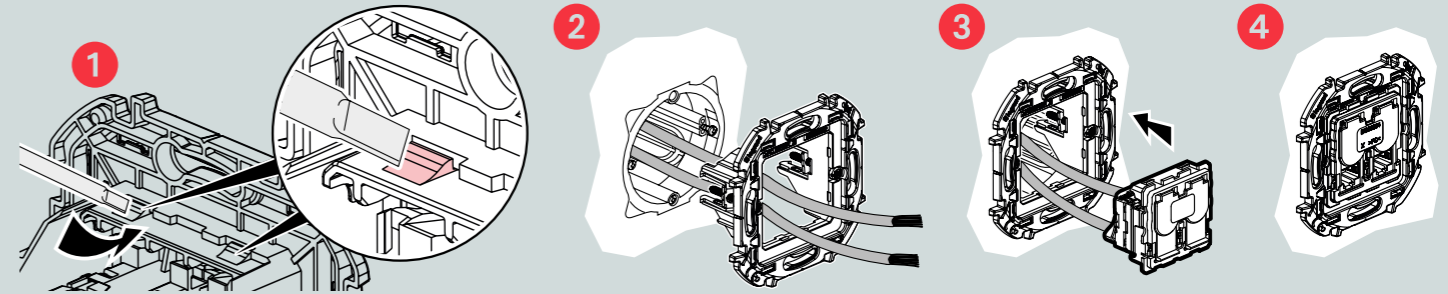

ПОДКЛЮЧЕНИЕ ИНФОРМАЦИОННЫХ РОЗЕТОК

РОЗЕТКА RJ 45 CAT6 UTP

673830
673831
673832
673833

РОЗЕТКА ДВОЙНАЯ 2XRJ45 CAT6 UTP

673840
673841
673842
673843

ПОДГОТОВКА КАБЕЛЯ

ПОДГОТОВКА

ПРИСОЕДИНЕНИЕ КАБЕЛЯ