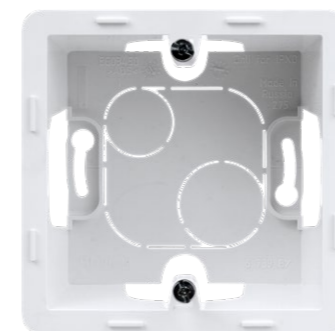

КАБЕЛЬНЫЙ ВЫВОД

Белый	673890
Слоновая кость	673891
Алюминий	673892
Антрацит	673893

АДАПТЕР MOSAIC

Белый	673900
Алюминий	673902

ДРУГИЕ УСТРОЙСТВА

КОРОБКА НАКЛАДНОГО МОНТАЖА

Белый	673980
Слоновая кость	673981
Алюминий	673982
Антрацит	673983