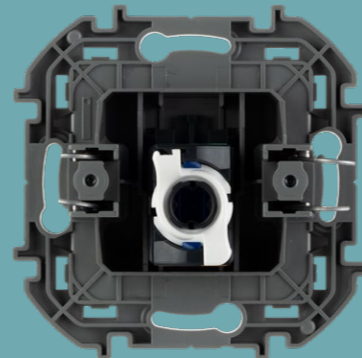

МЕХАНИЗМ ИНФОРМАЦИОННОЙ РОЗЕТКИ

Для установки и подключения информационных розеток не требуется специальный инструмент.