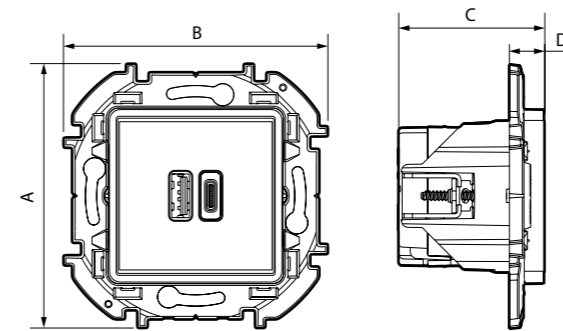

A	B	C	D
76	76	42	10