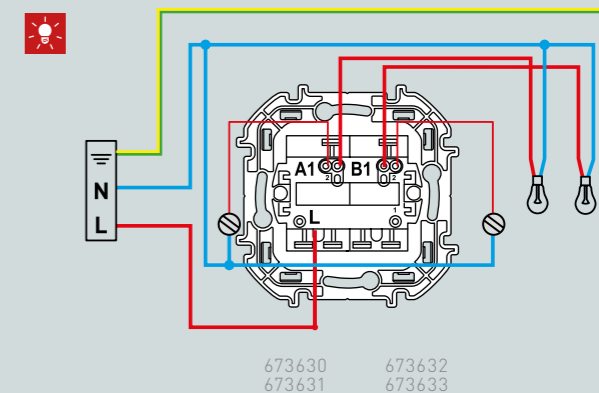

ДВУХКЛАВИШНЫЕ ВЫКЛЮЧАТЕЛИ С ПОДСВЕТКОЙ ИЛИ ИНДИКАЦИЕЙ