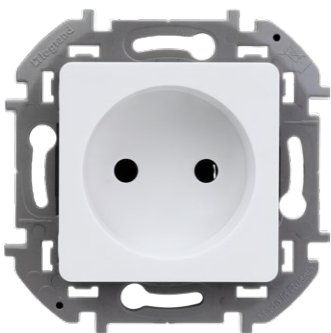

РОЗЕТКИ

РОЗЕТКА 2К

Белый	673710
Слоновая кость	673711
Алюминий	673712
Антрацит	673713