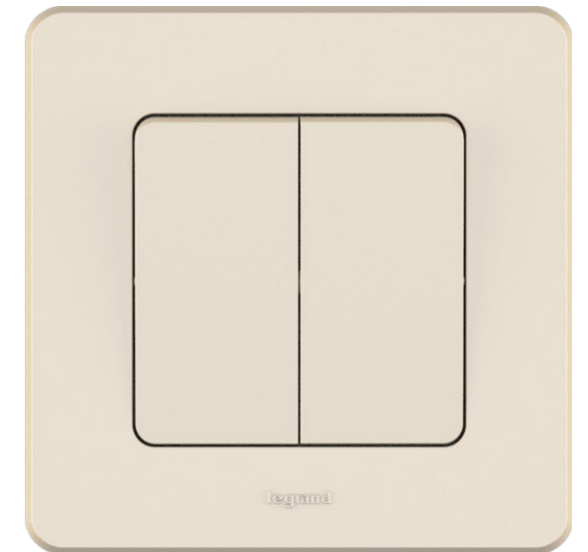

ДВУХКЛАВИШНЫЙ ВЫКЛЮЧАТЕЛЬ
ЦВЕТ — СЛОНОВАЯ КОСТЬ