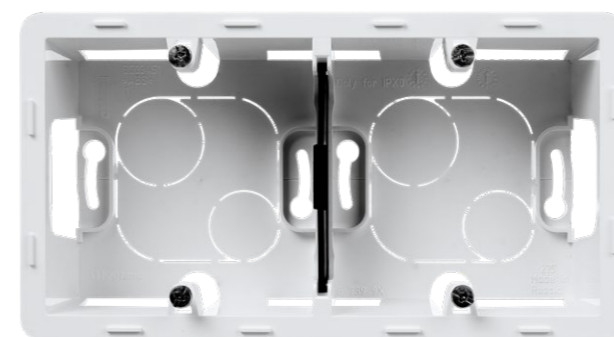

КАБЕЛЬНЫЙ ВЫВОД

Белый	673890
Слоновая кость	673891
Алюминий	673892
Антрацит	673893

АДАПТЕР MOSAIC

Белый	673900
Алюминий	673902

ДРУГИЕ УСТРОЙСТВА

КОРОБКА НАКЛАДНОГО МОНТАЖА

Белый	673980
Слоновая кость	673981
Алюминий	673982
Антрацит	673983