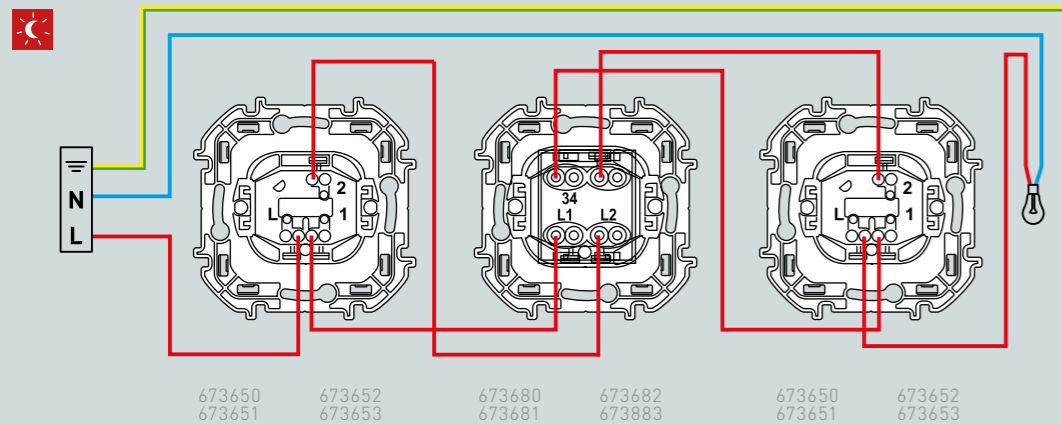

ПОДКЛЮЧЕНИЕ ВЫКЛЮЧАТЕЛЕЙ

ОДНОКЛАВИШНЫЕ ВЫКЛЮЧАТЕЛИ С ПОДСВЕТКОЙ ИЛИ ИНДИКАЦИЕЙ

ДВУХКЛАВИШНЫЕ ВЫКЛЮЧАТЕЛИ С ПОДСВЕТКОЙ ИЛИ ИНДИКАЦИЕЙ

ПОДКЛЮЧЕНИЕ ПЕРЕКЛЮЧАТЕЛЕЙ

УПРАВЛЕНИЕ ОСВЕЩЕНИЕМ С ТРЕХ МЕСТ

ПЕРЕКЛЮЧАТЕЛЯМИ НА ДВА НАПРАВЛЕНИЯ
И ПРОМЕЖУТОЧНЫМ ПЕРЕКЛЮЧАТЕЛЕМ

ПОДКЛЮЧЕНИЕ ПЕРЕКЛЮЧАТЕЛЕЙ НА ДВА НАПРАВЛЕНИЯ
С ПОДСВЕТКОЙ ДЛЯ ПРЕДОТВРАЩЕНИЯ МЕРЦАНИЯ
ЭНЕРГОСБЕРЕГАЮЩИХ И СВЕТОДИОДНЫХ ЛАМП В
ВЫКЛЮЧЕННОМ СОСТОЯНИИ

Подсветка
Режим подсветки предназначен для обозначения места нахождения выключателя в темноте.