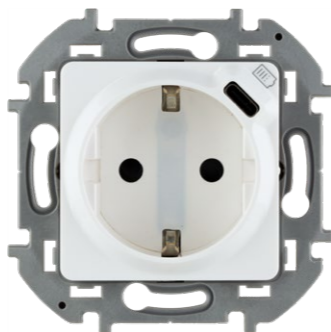

РОЗЕТКИ

РОЗЕТКА 2К

Белый	673710
Слоновая кость	673711
Алюминий	673712
Антрацит	673713

РОЗЕТКА 2 × 2К+3

Белый	673750
Слоновая кость	673751
Алюминий	673752
Антрацит	673753

РОЗЕТКА 2К+3

Белый	673720
Слоновая кость	673721
Алюминий	673722
Антрацит	673723