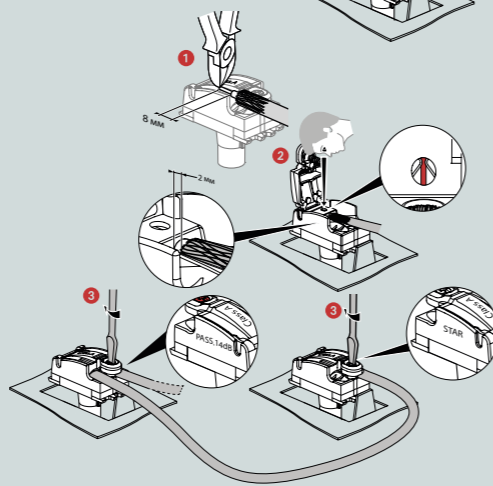

ПОДКЛЮЧЕНИЕ ТЕРМОСТАТА

ПОДКЛЮЧЕНИЕ КАРТОЧНОГО ВЫКЛЮЧАТЕЛЯ

ПОДКЛЮЧЕНИЕ TV-РОЗЕТОК

ПОДКЛЮЧЕНИЕ ЧЕРЕЗ РАЗВЕТВИТЕЛЬ, ТОПОЛОГИЯ «ЗВЕЗДА»

673850
673851
673852
673853

ПОСЛЕДОВАТЕЛЬНОЕ ПОДКЛЮЧЕНИЕ

673860 673870
673861 673871
673862 673872
673863 673873