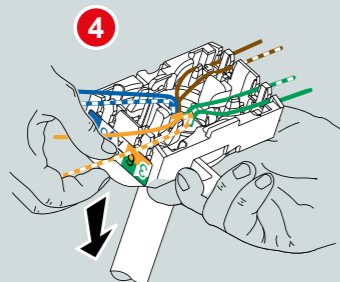

ПОДКЛЮЧЕНИЕ ИНФОРМАЦИОННЫХ РОЗЕТОК

РОЗЕТКА RJ 45 CAT6 UTP

673830
673831
673832
673833

РОЗЕТКА ДВОЙНАЯ 2XRJ45 CAT6 UTP

673840
673841
673842
673843

ПОДГОТОВКА КАБЕЛЯ

ПОДГОТОВКА

ПРИСОЕДИНЕНИЕ КАБЕЛЯ