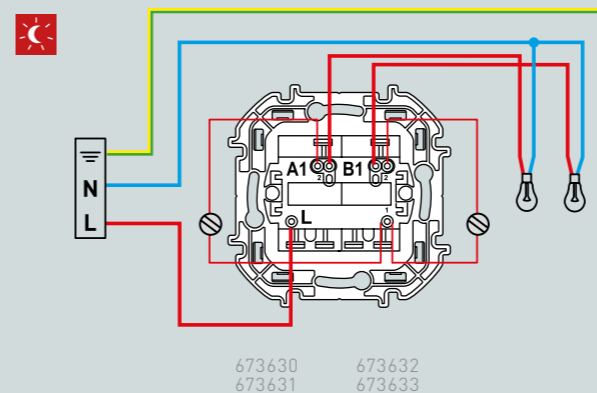

ДВУХКЛАВИШНЫЕ ВЫКЛЮЧАТЕЛИ С ПОДСВЕТКОЙ ИЛИ ИНДИКАЦИЕЙ