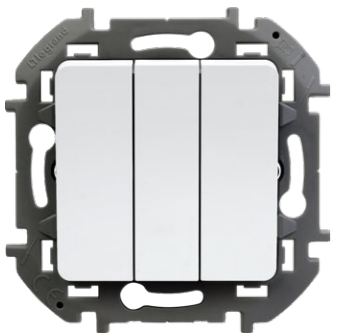

**ВЫКЛЮЧАТЕЛЬ
ТРЕХКЛАВИШНЫЙ**

Белый	673640
Слоновая кость	673641
Алюминий	673642
Антрацит	673643