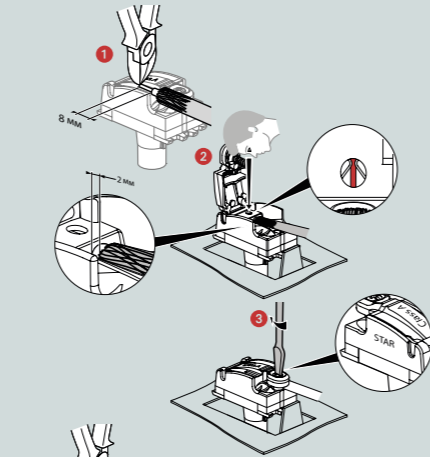

ПОДКЛЮЧЕНИЕ ТЕРМОСТАТА

ПОДКЛЮЧЕНИЕ КАРТОЧНОГО ВЫКЛЮЧАТЕЛЯ

ПОДКЛЮЧЕНИЕ TV-РОЗЕТОК

ПОДКЛЮЧЕНИЕ ЧЕРЕЗ РАЗВЕТВИТЕЛЬ, ТОПОЛОГИЯ «ЗВЕЗДА»

673850
673851
673852
673853

ПОСЛЕДОВАТЕЛЬНОЕ ПОДКЛЮЧЕНИЕ

673860 673870
673861 673871
673862 673872
673863 673873