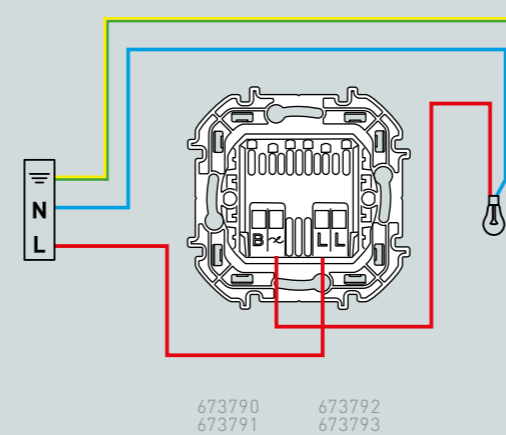

ПОДКЛЮЧЕНИЕ СВЕТОРЕГУЛЯТОРА

УНИВЕРСАЛЬНЫЙ ПОВОРОТНО-НАЖИМНОЙ СВЕТОРЕГУЛЯТОР ДЛЯ ЭФФЕКТИВНОГО УПРАВЛЕНИЯ ЛАМПАМИ
ЛЮБОГО ТИПА (ВКЛЮЧАЯ ДИММИРУЕМЫЕ LED- И КОМПАКТНЫЕ ЛЮМИНЕСЦЕНТНЫЕ ЛАМПЫ)