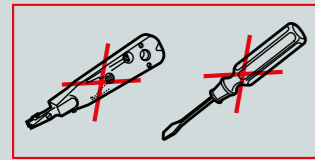

ПОДКЛЮЧЕНИЕ ИНФОРМАЦИОННЫХ РОЗЕТОК

РОЗЕТКА RJ 45 CAT6 UTP

673830
673831
673832
673833

РОЗЕТКА ДВОЙНАЯ 2XRJ45 CAT6 UTP

673840
673841
673842
673843

ПОДГОТОВКА КАБЕЛЯ

ПОДГОТОВКА

ПРИСОЕДИНЕНИЕ КАБЕЛЯ