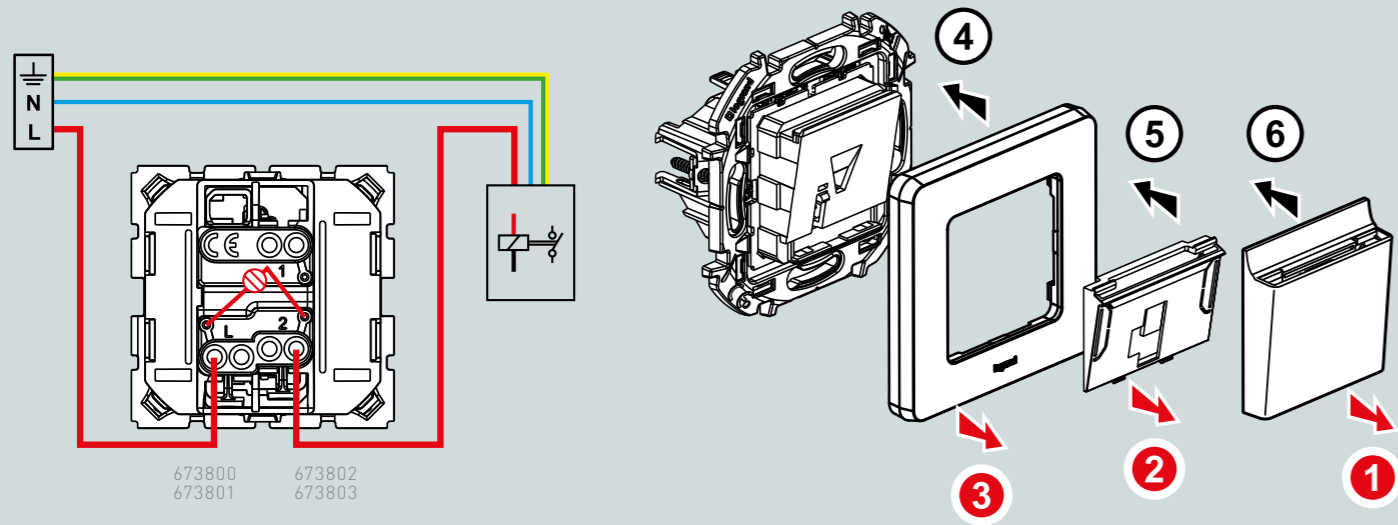

ПОДКЛЮЧЕНИЕ КАРТОЧНОГО ВЫКЛЮЧАТЕЛЯ