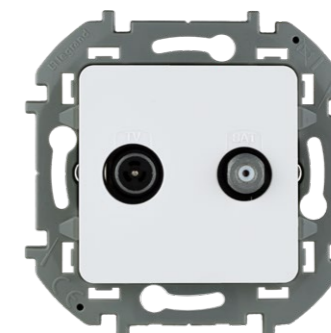

РОЗЕТКА 2К+3
СО ШТОРКАМИ

Белый	673730
Слоновая кость	673731
Алюминий	673732
Антрацит	673733

ИНФОРМАЦИОННЫЕ РОЗЕТКИ

РОЗЕТКА TV «ЗВЕЗДА»

Белый	673850
Слоновая кость	673851
Алюминий	673852
Антрацит	673853

РОЗЕТКА TV/SAT