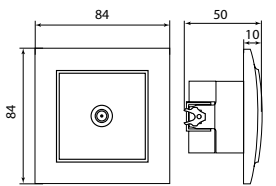

Изображение	Наименование	Габаритные размеры	Напряжение, В	Ном. ток, А	Масса нетто, кг	Схематическое изображение	Схема подключения	Артикул
	Выключатель 1-клавишный ОП «Минск», 10 А, темное дерево EKF BASIC	Рис. 7	230	10	0,044			EGV10-021-40
	Выключатель 1-клавишный ОП «Минск», 10 А, с индикатором, темное дерево EKF BASIC				0,0445			EGV10-121-40
	Выключатель 2-клавишный ОП «Минск», 10 А, темное дерево EKF BASIC				0,047			EGV10-023-40
	Выключатель 2-клавишный ОП «Минск», 10 А, с индикатором, темное дерево EKF BASIC				0,0475			EGV10-123-40
	Розетка 1-местная ОП «Минск», 10 А, без заземления, темное дерево EKF BASIC	Рис. 8	230	16	0,039			EGR10-022-40
	Розетка 1-местная ОП «Минск», 16 А, с заземлением, темное дерево EKF BASIC				0,046			EGR16-028-40
	Розетка 2-местная ОП «Минск», 10 А, без заземления, темное дерево EKF BASIC	Рис. 9	230	10	0,048			EGR10-102-40
	Розетка 2-местная ОП «Минск», 16 А, с заземлением, темное дерево EKF BASIC				0,047			EGR16-128-40
	Розетка Phone 1-местная ОП «Минск», темное дерево EKF BASIC	Рис. 7	230	-	0,037			EGT01-034-40
	Розетка RJ-45 1-местная ОП «Минск», 1 А, 120 В, темное дерево EKF BASIC				0,038			EGK01-035-40
	Розетка TV 1-местная ОП «Минск», 75 Ом, 5-862 МГц, темное дерево EKF BASIC				0,04			EGA00-027-40

Габаритные и установочные размеры

Рис. 1

Рис. 2

Рис. 3

Рис. 4

Рис. 5

Рис. 6

Рис. 7