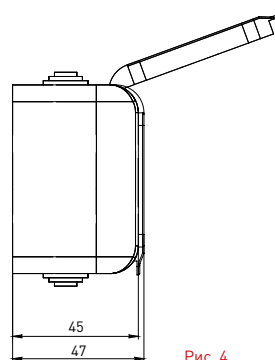

Изображение	Наименование	Габаритные размеры	Напряжение, В	Ном. ток, А	Масса нетто, кг	Схематическое изображение	Принципиальная схема	Артикул
	Блок – розетка «Мурманск», 16А с заземлением с крышкой + 1-клавишный выключатель IP54, серый EKF PROxima	Рис. 4	230	16	0,164			EFRV16-050-30-540
	Блок – розетка «Мурманск», 16А с заземлением с крышкой + 2-клавишный выключатель IP54, серый EKF PROxima	Рис. 4		16	0,172			EFRV16-052-30-540

ТЕХНИЧЕСКИЕ ХАРАКТЕРИСТИКИ

Параметры	Значения	
	выключатели	розетки
Способ монтажа	Открытая установка	
Цвет	Серый	
Степень защиты	IP 54	
Номинальный ток, А	10	16

Габаритные и установочные размеры

Рис. 1

Рис. 2

Рис. 3

Рис. 4