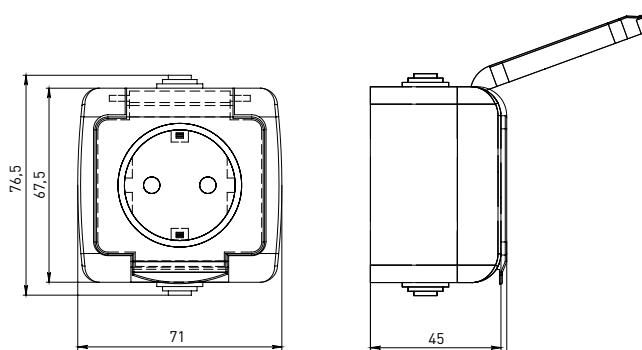

Изображение	Наименование	Габаритные размеры	Напряжение, В	Ном. ток, А	Масса нетто, кг	Схематическое изображение	Принципиальная схема	Артикул
	Блок – розетка «Мурманск», 16А с заземлением с крышкой + 1-клавишный выключатель IP54, серый EKF PROxima	Рис. 4	230	16	0,164			EFRV16-050-30-540
	Блок – розетка «Мурманск», 16А с заземлением с крышкой + 2-клавишный выключатель IP54, серый EKF PROxima	Рис. 4		16	0,172			EFRV16-052-30-540

ТЕХНИЧЕСКИЕ ХАРАКТЕРИСТИКИ

Параметры	Значения	
	выключатели	розетки
Способ монтажа	Открытая установка	
Цвет	Серый	
Степень защиты	IP 54	
Номинальный ток, А	10	16

Габаритные и установочные размеры

Рис. 1

Рис. 2

Рис. 3

Рис. 4