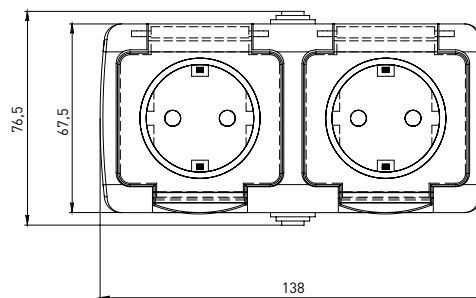

Изображение	Наименование	Габаритные размеры	Напряжение, В	Ном. ток, А	Масса нетто, кг	Схематическое изображение	Принципиальная схема	Артикул
	Блок – розетка «Мурманск», 16А с заземлением с крышкой + 1-клавишный выключатель IP54, серый EKF PROxima	Рис. 4	230	16	0,164			EFRV16-050-30-540
	Блок – розетка «Мурманск», 16А с заземлением с крышкой + 2-клавишный выключатель IP54, серый EKF PROxima	Рис. 4		16	0,172			EFRV16-052-30-540

ТЕХНИЧЕСКИЕ ХАРАКТЕРИСТИКИ

Параметры	Значения	
	выключатели	розетки
Способ монтажа	Открытая установка	
Цвет	Серый	
Степень защиты	IP 54	
Номинальный ток, А	10	16

Габаритные и установочные размеры

Рис. 1

Рис. 2

Рис. 3

Рис. 4