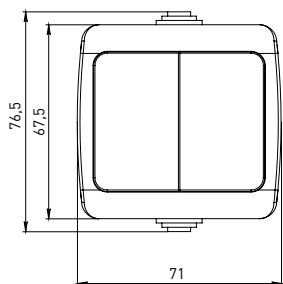

Изображение	Наименование	Габаритные размеры	Напряжение, В	Ном. ток, А	Масса нетто, кг	Схематическое изображение	Принципиальная схема	Артикул
	Блок – розетка «Мурманск», 16А с заземлением с крышкой + 1-клавишный выключатель IP54, серый EKF PROxima	Рис. 4	230	16	0,164			EFRV16-050-30-540
	Блок – розетка «Мурманск», 16А с заземлением с крышкой + 2-клавишный выключатель IP54, серый EKF PROxima	Рис. 4		16	0,172			EFRV16-052-30-540

ТЕХНИЧЕСКИЕ ХАРАКТЕРИСТИКИ

Параметры	Значения	
	выключатели	розетки
Способ монтажа	Открытая установка	
Цвет	Серый	
Степень защиты	IP 54	
Номинальный ток, А	10	16

Габаритные и установочные размеры

Рис. 1

Рис. 2

Рис. 3

Рис. 4