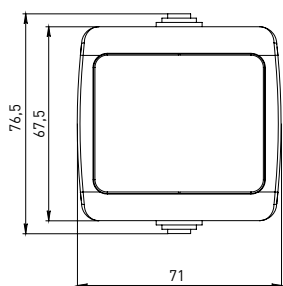

Изображение	Наименование	Габаритные размеры	Напряжение, В	Ном. ток, А	Масса нетто, кг	Схематическое изображение	Принципиальная схема	Артикул
	Блок – розетка «Мурманск», 16А с заземлением с крышкой + 1-клавишный выключатель IP54, серый EKF PROxima	Рис. 4	230	16	0,164			EFRV16-050-30-540
	Блок – розетка «Мурманск», 16А с заземлением с крышкой + 2-клавишный выключатель IP54, серый EKF PROxima	Рис. 4		16	0,172			EFRV16-052-30-540

ТЕХНИЧЕСКИЕ ХАРАКТЕРИСТИКИ

Параметры	Значения	
	выключатели	розетки
Способ монтажа	Открытая установка	
Цвет	Серый	
Степень защиты	IP 54	
Номинальный ток, А	10	16

Габаритные и установочные размеры

Рис. 1

Рис. 2

Рис. 3

Рис. 4