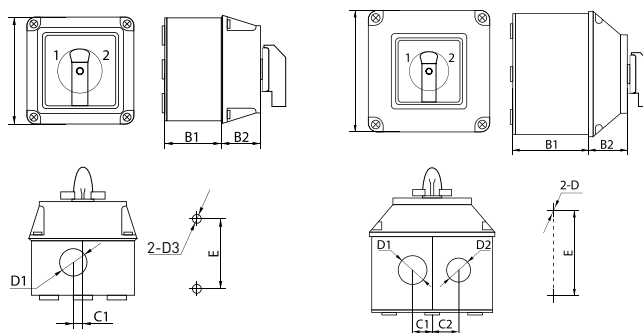

Кулачковые переключатели ПК-3

Артикул	Размеры, мм								
	АхА	В1	В2	С1	С2	Д1	Д2	Д3	Е
рк-3-13-16	69 x 69	45	25,5	6,5	-	18	-	5	44
рк-3-13-25									
рк-3-13-40	113 x 113	70,5	35,5	18	23,5	27	21	5	78
рк-3-13-63									

Типовая комплектация

1. Кулачковый переключатель серии ПК EKF PROxima.
2. Паспорт.