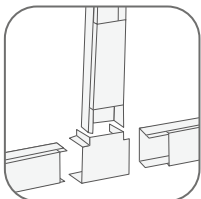

ПРЕИМУЩЕСТВА

Широкий ряд аксессуаров позволяет сконфигурировать трассу любой сложности