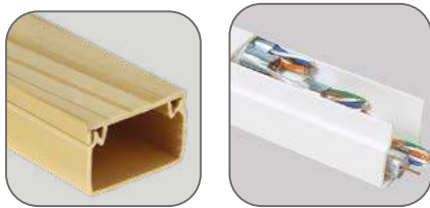

Аксессуары для кабельных каналов EKF-Plast EKF PROxima

ОПИСАНИЕ

ПРИМЕНЕНИЕ

Используются в системе прокладки кабельных линий совместно с кабельным каналом.

Применяются для прокладки:

- силовых;
- слаботочных;
- информационных коммуникаций.

ПРЕИМУЩЕСТВА

Широкий ряд аксессуаров позволяет сконфигурировать трассу любой сложности

Все аксессуары монтируются легким защелкиванием и не требуют применения инструментов и крепежа

Цвет: белый / светлое дерево / темное дерево