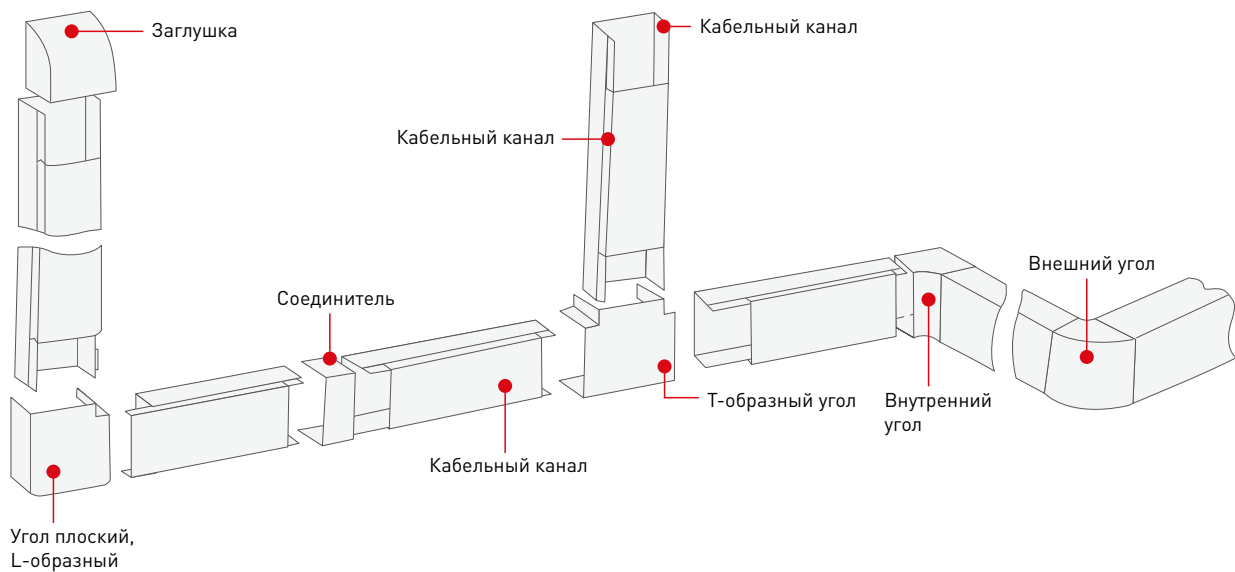

Аксессуары для кабельных каналов EKF-Plast EKF PROxima

ОПИСАНИЕ

ПРИМЕНЕНИЕ

Используются в системе прокладки кабельных линий совместно с кабельным каналом.

Применяются для прокладки:

- силовых;
- слаботочных;
- информационных коммуникаций.