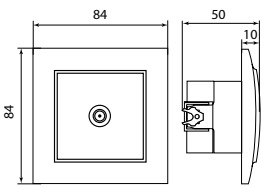

Изображение	Наименование	Габаритные размеры	Напряжение, В	Ном. ток, А	Масса нетто, кг	Схематическое изображение	Схема подключения	Артикул
	Выключатель 1-клавишный ОП «Минск», 10 А, темное дерево EKF BASIC	Рис. 7	230	10	0,044			EGV10-021-40
	Выключатель 1-клавишный ОП «Минск», 10 А, с индикатором, темное дерево EKF BASIC				0,0445			EGV10-121-40
	Выключатель 2-клавишный ОП «Минск», 10 А, темное дерево EKF BASIC				0,047			EGV10-023-40
	Выключатель 2-клавишный ОП «Минск», 10 А, с индикатором, темное дерево EKF BASIC				0,0475			EGV10-123-40
	Розетка 1-местная ОП «Минск», 10 А, без заземления, темное дерево EKF BASIC	Рис. 8	230	16	0,039			EGR10-022-40
	Розетка 1-местная ОП «Минск», 16 А, с заземлением, темное дерево EKF BASIC				0,046			EGR16-028-40
	Розетка 2-местная ОП «Минск», 10 А, без заземления, темное дерево EKF BASIC	Рис. 9	230	10	0,048			EGR10-102-40
	Розетка 2-местная ОП «Минск», 16 А, с заземлением, темное дерево EKF BASIC				0,047			EGR16-128-40
	Розетка Phone 1-местная ОП «Минск», темное дерево EKF BASIC	Рис. 7	230	-	0,037			EGT01-034-40
	Розетка RJ-45 1-местная ОП «Минск», 1 А, 120 В, темное дерево EKF BASIC				0,038			EGK01-035-40
	Розетка TV 1-местная ОП «Минск», 75 Ом, 5-862 МГц, темное дерево EKF BASIC				0,04			EGA00-027-40

Габаритные и установочные размеры

Рис. 1

Рис. 2

Рис. 3

Рис. 4

Рис. 5

Рис. 6

Рис. 7