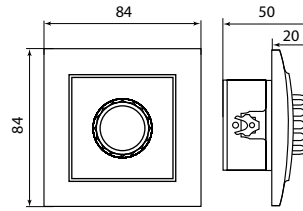

Изображение	Наименование	Габаритные размеры	Напряжение, В	Ном. ток, А	Масса нетто, кг	Схематическое изображение	Схема подключения	Артикул
	Выключатель 1-клавишный ОП «Минск», 10 А, темное дерево EKF BASIC	Рис. 7	230	10	0,044			EGV10-021-40
	Выключатель 1-клавишный ОП «Минск», 10 А, с индикатором, темное дерево EKF BASIC				0,0445			EGV10-121-40
	Выключатель 2-клавишный ОП «Минск», 10 А, темное дерево EKF BASIC				0,047			EGV10-023-40
	Выключатель 2-клавишный ОП «Минск», 10 А, с индикатором, темное дерево EKF BASIC				0,0475			EGV10-123-40
	Розетка 1-местная ОП «Минск», 10 А, без заземления, темное дерево EKF BASIC	Рис. 8	230	16	0,039			EGR10-022-40
	Розетка 1-местная ОП «Минск», 16 А, с заземлением, темное дерево EKF BASIC				0,046			EGR16-028-40
	Розетка 2-местная ОП «Минск», 10 А, без заземления, темное дерево EKF BASIC	Рис. 9	230	10	0,048			EGR10-102-40
	Розетка 2-местная ОП «Минск», 16 А, с заземлением, темное дерево EKF BASIC				0,047			EGR16-128-40
	Розетка Phone 1-местная ОП «Минск», темное дерево EKF BASIC	Рис. 7	230	-	0,037			EGT01-034-40
	Розетка RJ-45 1-местная ОП «Минск», 1 А, 120 В, темное дерево EKF BASIC				0,038			EGK01-035-40
	Розетка TV 1-местная ОП «Минск», 75 Ом, 5-862 МГц, темное дерево EKF BASIC				0,04			EGA00-027-40

ТЕХНИЧЕСКИЕ ХАРАКТЕРИСТИКИ

Параметры	Значения	
	выключатели	розетки
Способ монтажа	Скрытая/открытая установка	
Цвет	Белый/Бежевый/темное дерево/светлое дерево	
Степень защиты	IP 20	
Номинальный ток	10	10, 16
Крепление к монтажной коробке	Винты либо распорные лапки	
Материал корпуса	ABS-пластик	
Материал основания	Негорючий пластик	

Габаритные и установочные размеры

Рис. 1

Рис. 2

Рис. 3

Рис. 4

Рис. 5

Рис. 6

Рис. 7