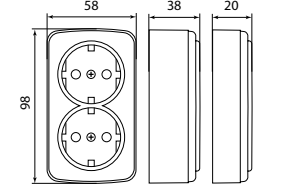

ТЕХНИЧЕСКИЕ ХАРАКТЕРИСТИКИ

Параметры	Значения	
	выключатели	розетки
Способ монтажа	Скрытая/открытая установка	
Цвет	Белый/Бежевый/темное дерево/светлое дерево	
Степень защиты	IP 20	
Номинальный ток	10	10, 16
Крепление к монтажной коробке	Винты либо распорные лапки	
Материал корпуса	ABS-пластик	
Материал основания	Негорючий пластик	

Габаритные и установочные размеры

Рис. 1

Рис. 2

Рис. 3

Рис. 4

Рис. 5

Рис. 6

Рис. 7

Рис. 8

Рис. 9

Рис. 10