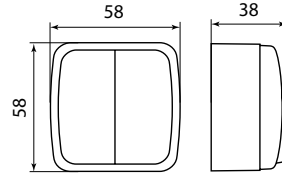

Изображение	Наименование	Габаритные размеры	Напряжение, В	Ном. ток, А	Масса нетто, кг	Схематическое изображение	Схема подключения	Артикул
	Выключатель 1-клавишный ОП «Минск», 10 А, темное дерево EKF BASIC	Рис. 7	230	10	0,044			EGV10-021-40
	Выключатель 1-клавишный ОП «Минск», 10 А, с индикатором, темное дерево EKF BASIC				0,0445			EGV10-121-40
	Выключатель 2-клавишный ОП «Минск», 10 А, темное дерево EKF BASIC				0,047			EGV10-023-40
	Выключатель 2-клавишный ОП «Минск», 10 А, с индикатором, темное дерево EKF BASIC				0,0475			EGV10-123-40
	Розетка 1-местная ОП «Минск», 10 А, без заземления, темное дерево EKF BASIC	Рис. 8	230	16	0,039			EGR10-022-40
	Розетка 1-местная ОП «Минск», 16 А, с заземлением, темное дерево EKF BASIC				0,046			EGR16-028-40
	Розетка 2-местная ОП «Минск», 10 А, без заземления, темное дерево EKF BASIC	Рис. 9	230	10	0,048			EGR10-102-40
	Розетка 2-местная ОП «Минск», 16 А, с заземлением, темное дерево EKF BASIC				0,047			EGR16-128-40
	Розетка Phone 1-местная ОП «Минск», темное дерево EKF BASIC	Рис. 7	230	-	0,037			EGT01-034-40
	Розетка RJ-45 1-местная ОП «Минск», 1 А, 120 В, темное дерево EKF BASIC				0,038			EGK01-035-40
	Розетка TV 1-местная ОП «Минск», 75 Ом, 5-862 МГц, темное дерево EKF BASIC				0,04			EGA00-027-40

ТЕХНИЧЕСКИЕ ХАРАКТЕРИСТИКИ

Параметры	Значения	
	выключатели	розетки
Способ монтажа	Скрытая/открытая установка	
Цвет	Белый/Бежевый/темное дерево/светлое дерево	
Степень защиты	IP 20	
Номинальный ток	10	10, 16
Крепление к монтажной коробке	Винты либо распорные лапки	
Материал корпуса	ABS-пластик	
Материал основания	Негорючий пластик	

Габаритные и установочные размеры

Рис. 1

Рис. 2

Рис. 3

Рис. 4

Рис. 5

Рис. 6

Рис. 7

Рис. 8

Рис. 9

Рис. 10