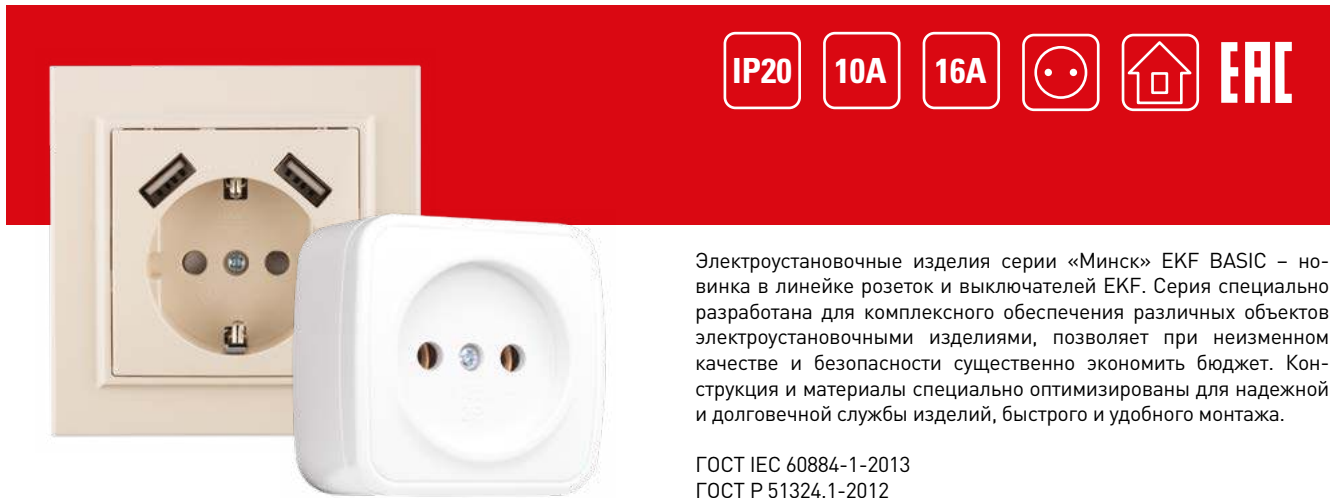

Серия «Минск» EKF BASIC

ОПИСАНИЕ

Электроустановочные изделия серии «Минск» EKF BASIC – новинка в линейке розеток и выключателей EKF. Серия специально разработана для комплексного обеспечения различных объектов электроустановочными изделиями, позволяет при неизменном качестве и безопасности существенно экономить бюджет. Конструкция и материалы специально оптимизированы для надежной и долговечной службы изделий, быстрого и удобного монтажа.