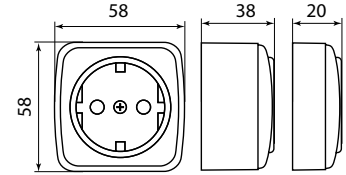

Изображение	Наименование	Габаритные размеры	Напряжение, В	Ном. ток, А	Масса нетто, кг	Схематическое изображение	Схема подключения	Артикул
	Выключатель 1-клавишный ОП «Минск», 10 А, темное дерево EKF BASIC	Рис. 7	230	10	0,044			EGV10-021-40
	Выключатель 1-клавишный ОП «Минск», 10 А, с индикатором, темное дерево EKF BASIC				0,0445			EGV10-121-40
	Выключатель 2-клавишный ОП «Минск», 10 А, темное дерево EKF BASIC				0,047			EGV10-023-40
	Выключатель 2-клавишный ОП «Минск», 10 А, с индикатором, темное дерево EKF BASIC				0,0475			EGV10-123-40
	Розетка 1-местная ОП «Минск», 10 А, без заземления, темное дерево EKF BASIC	Рис. 8	230	16	0,039			EGR10-022-40
	Розетка 1-местная ОП «Минск», 16 А, с заземлением, темное дерево EKF BASIC				0,046			EGR16-028-40
	Розетка 2-местная ОП «Минск», 10 А, без заземления, темное дерево EKF BASIC	Рис. 9	230	10	0,048			EGR10-102-40
	Розетка 2-местная ОП «Минск», 16 А, с заземлением, темное дерево EKF BASIC				0,047			EGR16-128-40
	Розетка Phone 1-местная ОП «Минск», темное дерево EKF BASIC	Рис. 7	230	-	0,037			EGT01-034-40
	Розетка RJ-45 1-местная ОП «Минск», 1 А, 120 В, темное дерево EKF BASIC				0,038			EGK01-035-40
	Розетка TV 1-местная ОП «Минск», 75 Ом, 5-862 МГц, темное дерево EKF BASIC				0,04			EGA00-027-40

ТЕХНИЧЕСКИЕ ХАРАКТЕРИСТИКИ

Параметры	Значения	
	выключатели	розетки
Способ монтажа	Скрытая/открытая установка	
Цвет	Белый/Бежевый/темное дерево/светлое дерево	
Степень защиты	IP 20	
Номинальный ток	10	10, 16
Крепление к монтажной коробке	Винты либо распорные лапки	
Материал корпуса	ABS-пластик	
Материал основания	Негорючий пластик	

Габаритные и установочные размеры

Рис. 1

Рис. 2

Рис. 3

Рис. 4

Рис. 5

Рис. 6

Рис. 7

Рис. 8

Рис. 9

Рис. 10