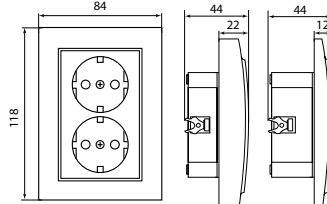

Изображение	Наименование	Габаритные размеры	Напряжение, В	Ном. ток, А	Масса нетто, кг	Схематическое изображение	Схема подключения	Артикул
	Выключатель 1-клавишный ОП «Минск», 10 А, темное дерево EKF BASIC	Рис. 7	230	10	0,044			EGV10-021-40
	Выключатель 1-клавишный ОП «Минск», 10 А, с индикатором, темное дерево EKF BASIC				0,0445			EGV10-121-40
	Выключатель 2-клавишный ОП «Минск», 10 А, темное дерево EKF BASIC				0,047			EGV10-023-40
	Выключатель 2-клавишный ОП «Минск», 10 А, с индикатором, темное дерево EKF BASIC				0,0475			EGV10-123-40
	Розетка 1-местная ОП «Минск», 10 А, без заземления, темное дерево EKF BASIC	Рис. 8	230	16	0,039			EGR10-022-40
	Розетка 1-местная ОП «Минск», 16 А, с заземлением, темное дерево EKF BASIC				0,046			EGR16-028-40
	Розетка 2-местная ОП «Минск», 10 А, без заземления, темное дерево EKF BASIC	Рис. 9	230	10	0,048			EGR10-102-40
	Розетка 2-местная ОП «Минск», 16 А, с заземлением, темное дерево EKF BASIC				0,047			EGR16-128-40
	Розетка Phone 1-местная ОП «Минск», темное дерево EKF BASIC	Рис. 7	230	-	0,037			EGT01-034-40
	Розетка RJ-45 1-местная ОП «Минск», 1 А, 120 В, темное дерево EKF BASIC				0,038			EGK01-035-40
	Розетка TV 1-местная ОП «Минск», 75 Ом, 5-862 МГц, темное дерево EKF BASIC				0,04			EGA00-027-40

ТЕХНИЧЕСКИЕ ХАРАКТЕРИСТИКИ

Параметры	Значения	
	выключатели	розетки
Способ монтажа	Скрытая/открытая установка	
Цвет	Белый/Бежевый/темное дерево/светлое дерево	
Степень защиты	IP 20	
Номинальный ток	10	10, 16
Крепление к монтажной коробке	Винты либо распорные лапки	
Материал корпуса	ABS-пластик	
Материал основания	Негорючий пластик	

Габаритные и установочные размеры

Рис. 1

Рис. 2

Рис. 3

Рис. 4

Рис. 5

Рис. 6

Рис. 7