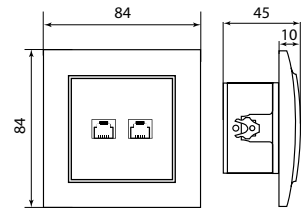

ТЕХНИЧЕСКИЕ ХАРАКТЕРИСТИКИ

Параметры	Значения	
	выключатели	розетки
Способ монтажа	Скрытая/открытая установка	
Цвет	Белый/Бежевый/темное дерево/светлое дерево	
Степень защиты	IP 20	
Номинальный ток	10	10, 16
Крепление к монтажной коробке	Винты либо распорные лапки	
Материал корпуса	ABS-пластик	
Материал основания	Негорючий пластик	

Габаритные и установочные размеры

Рис. 1

Рис. 2

Рис. 3

Рис. 4

Рис. 5

Рис. 6

Рис. 7