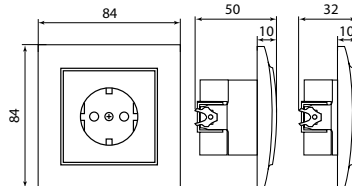

Изображение	Наименование	Габаритные размеры	Напряжение, В	Ном. ток, А	Масса нетто, кг	Схематическое изображение	Схема подключения	Артикул
	Выключатель 1-клавишный ОП «Минск», 10 А, темное дерево EKF BASIC	Рис. 7	230	10	0,044			EGV10-021-40
	Выключатель 1-клавишный ОП «Минск», 10 А, с индикатором, темное дерево EKF BASIC				0,0445			EGV10-121-40
	Выключатель 2-клавишный ОП «Минск», 10 А, темное дерево EKF BASIC				0,047			EGV10-023-40
	Выключатель 2-клавишный ОП «Минск», 10 А, с индикатором, темное дерево EKF BASIC				0,0475			EGV10-123-40
	Розетка 1-местная ОП «Минск», 10 А, без заземления, темное дерево EKF BASIC	Рис. 8	230	16	0,039			EGR10-022-40
	Розетка 1-местная ОП «Минск», 16 А, с заземлением, темное дерево EKF BASIC				0,046			EGR16-028-40
	Розетка 2-местная ОП «Минск», 10 А, без заземления, темное дерево EKF BASIC	Рис. 9	230	10	0,048			EGR10-102-40
	Розетка 2-местная ОП «Минск», 16 А, с заземлением, темное дерево EKF BASIC				0,047			EGR16-128-40
	Розетка Phone 1-местная ОП «Минск», темное дерево EKF BASIC	Рис. 7	230	-	0,037			EGT01-034-40
	Розетка RJ-45 1-местная ОП «Минск», 1 А, 120 В, темное дерево EKF BASIC				0,038			EGK01-035-40
	Розетка TV 1-местная ОП «Минск», 75 Ом, 5-862 МГц, темное дерево EKF BASIC				0,04			EGA00-027-40

ТЕХНИЧЕСКИЕ ХАРАКТЕРИСТИКИ

Параметры	Значения	
	выключатели	розетки
Способ монтажа	Скрытая/открытая установка	
Цвет	Белый/Бежевый/темное дерево/светлое дерево	
Степень защиты	IP 20	
Номинальный ток	10	10, 16
Крепление к монтажной коробке	Винты либо распорные лапки	
Материал корпуса	ABS-пластик	
Материал основания	Негорючий пластик	

Габаритные и установочные размеры

Рис. 1

Рис. 2

Рис. 3

Рис. 4

Рис. 5

Рис. 6

Рис. 7