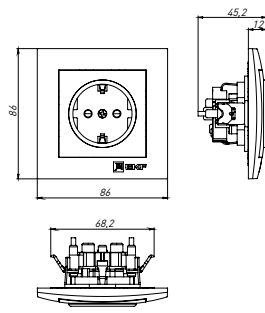

ТЕХНИЧЕСКИЕ ХАРАКТЕРИСТИКИ

Параметры	Значения	
	выключатели	розетки
Способ монтажа	Скрытая установка	
Цвет	Белый, кремовый, графит, жемчуг, кашемир, сталь	
Материал корпуса	Поликарбонат	
Материал основания	Негорючий пластик	
Степень защиты	IP 20	
Номинальный ток, А	10	10, 16
Степень защиты	IP20	
Номинальное напряжение, В	230	

Габаритные и установочные размеры

Рис. 1

Рис. 2

Рис. 3

Рис. 4

Рис. 5

Рис. 6

Рис. 7