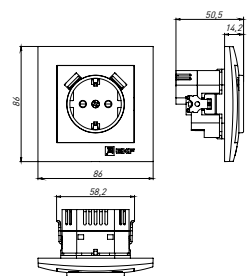

ТЕХНИЧЕСКИЕ ХАРАКТЕРИСТИКИ

Параметры	Значения	
	выключатели	розетки
Способ монтажа	Скрытая установка	
Цвет	Белый, кремовый, графит, жемчуг, кашемир, сталь	
Материал корпуса	Поликарбонат	
Материал основания	Негорючий пластик	
Степень защиты	IP 20	
Номинальный ток, А	10	10, 16
Степень защиты	IP20	
Номинальное напряжение, В	230	

Габаритные и установочные размеры

Рис. 1

Рис. 2

Рис. 3

Рис. 4

Рис. 5

Рис. 6

Рис. 7