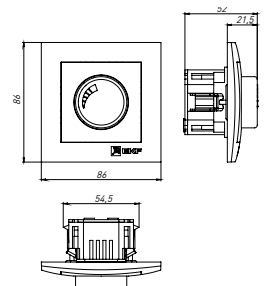

ТЕХНИЧЕСКИЕ ХАРАКТЕРИСТИКИ

Параметры	Значения	
	выключатели	розетки
Способ монтажа	Скрытая установка	
Цвет	Белый, кремовый, графит, жемчуг, кашемир, сталь	
Материал корпуса	Поликарбонат	
Материал основания	Негорючий пластик	
Степень защиты	IP 20	
Номинальный ток, А	10	10, 16
Степень защиты	IP20	
Номинальное напряжение, В	230	

Габаритные и установочные размеры

Рис. 1

Рис. 2

Рис. 3

Рис. 4

Рис. 5

Рис. 6

Рис. 7