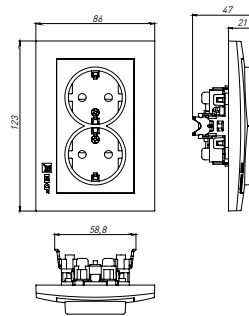

ТЕХНИЧЕСКИЕ ХАРАКТЕРИСТИКИ

Параметры	Значения	
	выключатели	розетки
Способ монтажа	Скрытая установка	
Цвет	Белый, кремовый, графит, жемчуг, кашемир, сталь	
Материал корпуса	Поликарбонат	
Материал основания	Негорючий пластик	
Степень защиты	IP 20	
Номинальный ток, А	10	10, 16
Степень защиты	IP20	
Номинальное напряжение, В	230	

Габаритные и установочные размеры

Рис. 1

Рис. 2

Рис. 3

Рис. 4

Рис. 5

Рис. 6

Рис. 7