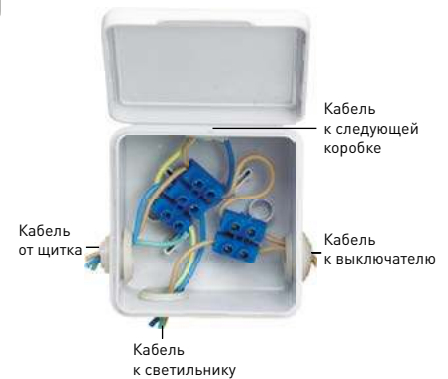

## Монтажные коробки для наружной установки EKF PROxima

Коробки распределительные типа JBR и JBS для наружной проводки используются в комбинации с гофрированными, гладкими или армированными трубами для построения силовых или слаботочных сетей. Коробки распределительные выполнены из ABS-пластика. Отличаются экономичностью. Все распределительные коробки этой серии имеют сальники для подключения гофрированных, гладких или армированных труб и обеспечения класса защиты в соответствии с нормами. Коробки распределительные предназначены для крепления на стены, потолки или на лотки. Имеют современный дизайн и отвечают требованиям стандартов безопасности.

### ПРИМЕНЕНИЕ

Распределительные коробки для наружного монтажа предназначены для монтажа в среде с повышенной влажностью, запыленностью, химической и коррозионной агрессивностью или с повышенной опасностью механического воздействия. Степень защиты распределительных коробок для наружного монтажа изменяется в большую степень в зависимости от применяемых уплотнителей как в крышке коробки, так и уплотнения входных и выходных каналов.

### ПРЕИМУЩЕСТВА

В ассортименте представлены монтажные коробки с подготовленными отверстиями для гофрированных и гладких труб, с эластичными мембранами, а также закрытого типа

Для организации разводки внутри распределительных коробок применяются безвинтовые и винтовые клеммники

В конструкцию распределительной коробки непосредственно входят корпус и крышка, которая крепится на саморезах или защелках на поводках для более удобного доступа к проводке

Степень защиты IP42, IP54 и IP55. Монтажные коробки подходят для монтажа в среде с повышенной влажностью, запыленностью, химической и коррозионной агрессивностью или с повышенной опасностью механического воздействия