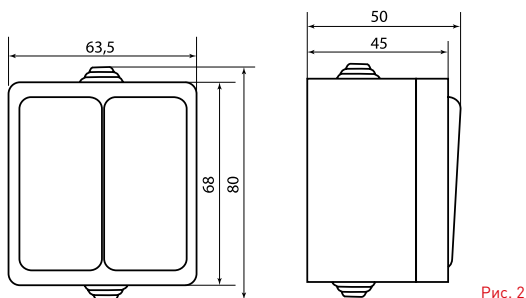

Изображение	Наименование	Габаритные размеры	Напряжение, В	Ном. ток, А	Масса нетто, кг	Схематическое изображение	Схема подключения	Артикул
	Розетка 2-местная «Прага», 16 А, с заземлением, с крышкой, IP 44, белый, с защ. штор. EKF PROxima	Рис. 5	230	16	0,145			EKRR16-050-10-440
	Блок «розетка-выключатель» 1-клавишный «Прага», 16 А, с заземлением, с крышкой, IP44, серый, с защ. штор. EKF PROxima	Рис. 6						

ТЕХНИЧЕСКИЕ ХАРАКТЕРИСТИКИ

Параметры	Значения	
	выключатели	розетки
Способ монтажа	Открытая установка	
Цвет	Белый	
Степень защиты	IP 44	
Номинальный ток, А	10	10, 16

Габаритные и установочные размеры

Рис. 1

Рис. 2

Рис. 3

Рис. 4

Рис. 5

Рис. 6