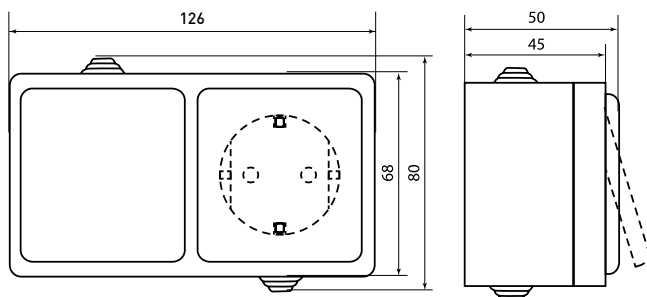

Изображение	Наименование	Габаритные размеры	Напряжение, В	Ном. ток, А	Масса нетто, кг	Схематическое изображение	Схема подключения	Артикул
	Розетка 2-местная «Прага», 16 А, с заземлением, с крышкой, IP 44, белый, с защ. штор. EKF PROxima	Рис. 5	230	16	0,145			EKRR16-050-10-440
	Блок «розетка-выключатель» 1-клавишный «Прага», 16 А, с заземлением, с крышкой, IP44, серый, с защ. штор. EKF PROxima	Рис. 6						

ТЕХНИЧЕСКИЕ ХАРАКТЕРИСТИКИ

Параметры	Значения	
	выключатели	розетки
Способ монтажа	Открытая установка	
Цвет	Белый	
Степень защиты	IP 44	
Номинальный ток, А	10	10, 16

Габаритные и установочные размеры

Рис. 1

Рис. 2

Рис. 3

Рис. 4

Рис. 5

Рис. 6