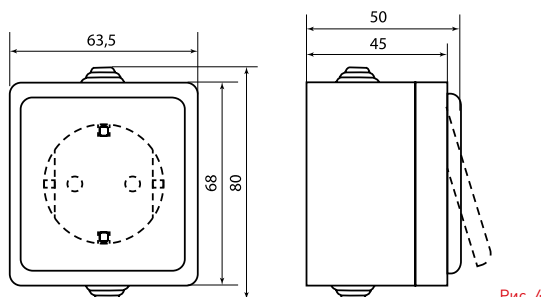

Изображение	Наименование	Габаритные размеры	Напряжение, В	Ном. ток, А	Масса нетто, кг	Схематическое изображение	Схема подключения	Артикул
	Розетка 2-местная «Прага», 16 А, с заземлением, с крышкой, IP 44, белый, с защ. штор. EKF PROxima	Рис. 5	230	16	0,145			EKRR16-050-10-440
	Блок «розетка-выключатель» 1-клавишный «Прага», 16 А, с заземлением, с крышкой, IP44, серый, с защ. штор. EKF PROxima	Рис. 6						

ТЕХНИЧЕСКИЕ ХАРАКТЕРИСТИКИ

Параметры	Значения	
	выключатели	розетки
Способ монтажа	Открытая установка	
Цвет	Белый	
Степень защиты	IP 44	
Номинальный ток, А	10	10, 16

Габаритные и установочные размеры

Рис. 1

Рис. 2

Рис. 3

Рис. 4

Рис. 5

Рис. 6