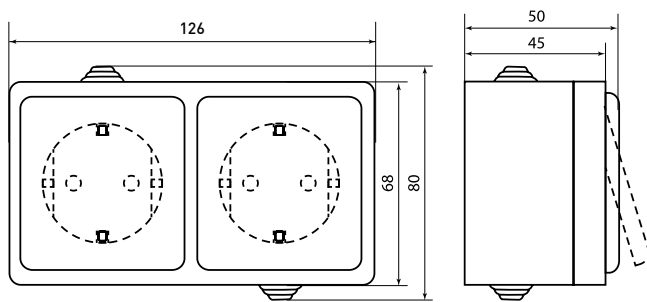

Изображение	Наименование	Габаритные размеры	Напряжение, В	Ном. ток, А	Масса нетто, кг	Схематическое изображение	Схема подключения	Артикул
	Розетка 2-местная «Прага», 16 А, с заземлением, с крышкой, IP 44, белый, с защ. штор. EKF PROxima	Рис. 5	230	16	0,145			EKRR16-050-10-440
	Блок «розетка-выключатель» 1-клавишный «Прага», 16 А, с заземлением, с крышкой, IP44, серый, с защ. штор. EKF PROxima	Рис. 6						

ТЕХНИЧЕСКИЕ ХАРАКТЕРИСТИКИ

Параметры	Значения	
	выключатели	розетки
Способ монтажа	Открытая установка	
Цвет	Белый	
Степень защиты	IP 44	
Номинальный ток, А	10	10, 16

Габаритные и установочные размеры

Рис. 1

Рис. 2

Рис. 3

Рис. 4

Рис. 5

Рис. 6