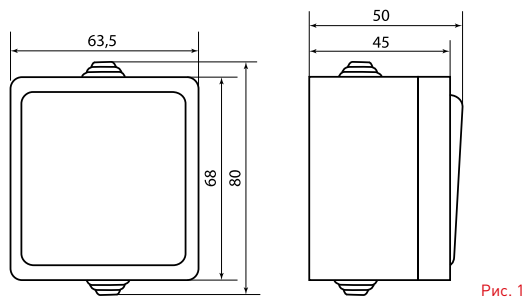

Изображение	Наименование	Габаритные размеры	Напряжение, В	Ном. ток, А	Масса нетто, кг	Схематическое изображение	Схема подключения	Артикул
	Розетка 2-местная «Прага», 16 А, с заземлением, с крышкой, IP 44, белый, с защ. штор. EKF PROxima	Рис. 5	230	16	0,145			EKRR16-050-10-440
	Блок «розетка-выключатель» 1-клавишный «Прага», 16 А, с заземлением, с крышкой, IP44, серый, с защ. штор. EKF PROxima	Рис. 6						

ТЕХНИЧЕСКИЕ ХАРАКТЕРИСТИКИ

Параметры	Значения	
	выключатели	розетки
Способ монтажа	Открытая установка	
Цвет	Белый	
Степень защиты	IP 44	
Номинальный ток, А	10	10, 16

Габаритные и установочные размеры

Рис. 1

Рис. 2

Рис. 3

Рис. 4

Рис. 5

Рис. 6