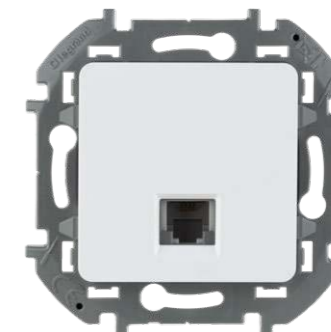

РОЗЕТКА TV ОКОНЕЧНАЯ

Белый	673870
Слоновая кость	673871
Алюминий	673872
Антрацит	673873

ТЕЛЕФОННАЯ РОЗЕТКА RJ11

Белый	673820
Слоновая кость	673821
Алюминий	673822
Антрацит	673823

ДРУГИЕ УСТРОЙСТВА

USB РОЗЕТКА ТИП А / ТИП С