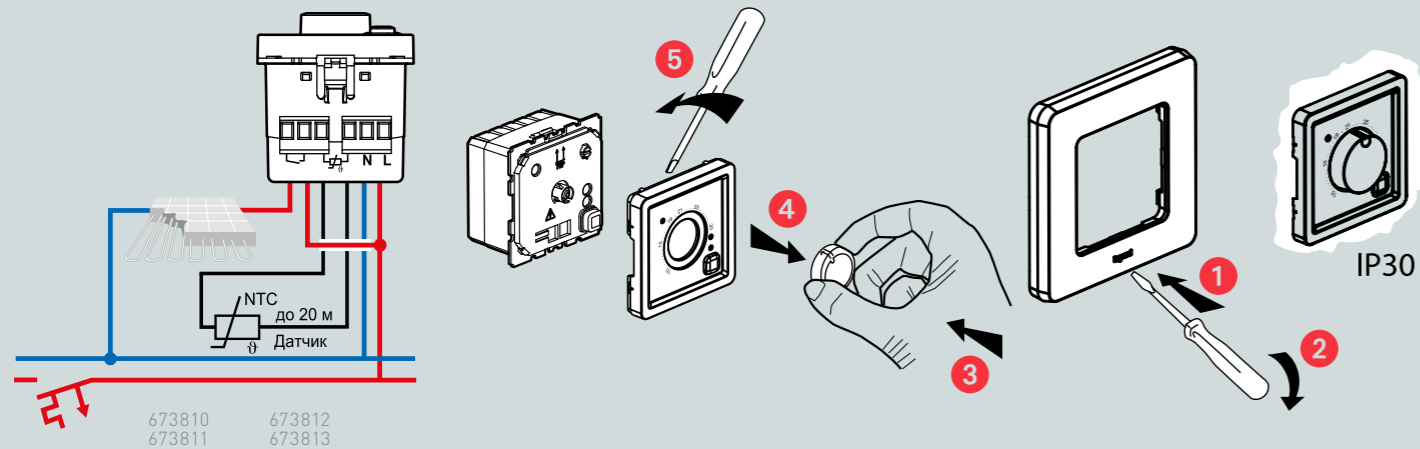

ПОДКЛЮЧЕНИЕ ТЕРМОСТАТА