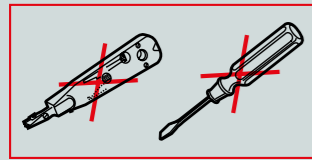

ПОДКЛЮЧЕНИЕ ИНФОРМАЦИОННЫХ РОЗЕТОК

РОЗЕТКА RJ 45 CAT6 UTP

673830
673831
673832
673833

РОЗЕТКА ДВОЙНАЯ 2XRJ45 CAT6 UTP

673840
673841
673842
673843

ПОДГОТОВКА КАБЕЛЯ

ПОДГОТОВКА

ПРИСОЕДИНЕНИЕ КАБЕЛЯ