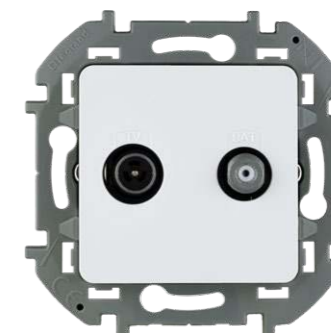

РОЗЕТКА TV/SAT

Белый	673880
Слоновая кость	673881
Алюминий	673882
Антрацит	673883