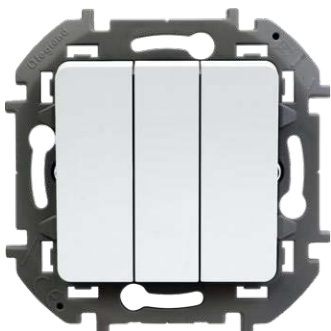

**ВЫКЛЮЧАТЕЛЬ
ТРЕХКЛАВИШНЫЙ**

Белый	673640
Слоновая кость	673641
Алюминий	673642
Антрацит	673643