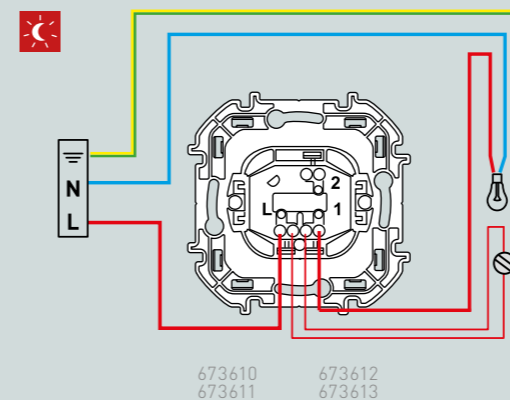

ПОДКЛЮЧЕНИЕ ВЫКЛЮЧАТЕЛЕЙ

ОДНОКЛАВИШНЫЕ ВЫКЛЮЧАТЕЛИ С ПОДСВЕТКОЙ ИЛИ ИНДИКАЦИЕЙ

Подсветка

Режим подсветки предназначен для обозначения места нахождения выключателя в темноте.

Индикация

Режим индикации предназначен для визуального информирования о включенном освещении. Например: кладовка с внешним выключателем.