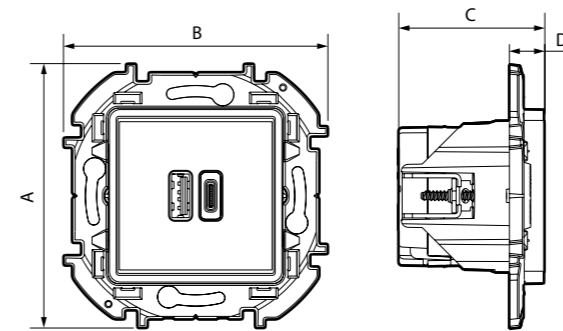

A	B	C	D
76	76	42	10