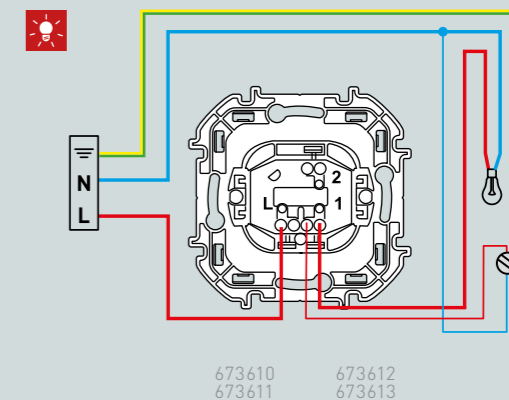

ПОДКЛЮЧЕНИЕ ВЫКЛЮЧАТЕЛЕЙ

ОДНОКЛАВИШНЫЕ ВЫКЛЮЧАТЕЛИ С ПОДСВЕТКОЙ ИЛИ ИНДИКАЦИЕЙ

Подсветка

Режим подсветки предназначен для обозначения места нахождения выключателя в темноте.

Индикация

Режим индикации предназначен для визуального информирования о включенном освещении. Например: кладовка с внешним выключателем.