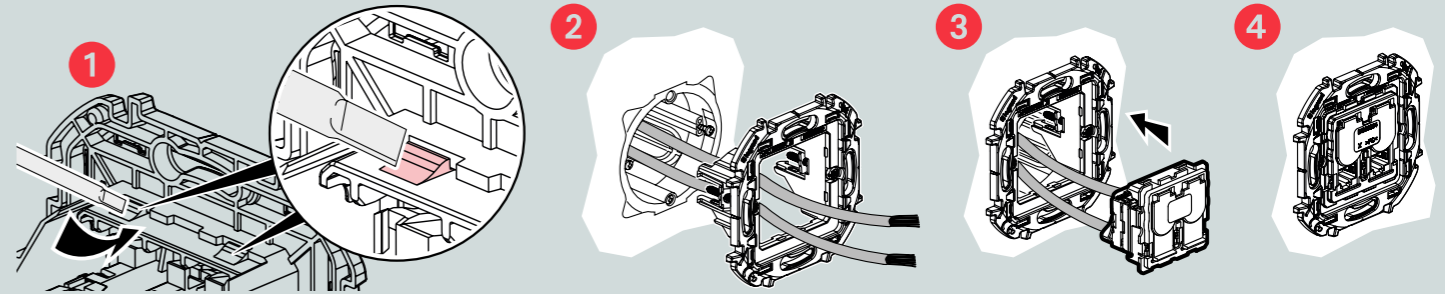

ПОДКЛЮЧЕНИЕ ИНФОРМАЦИОННЫХ РОЗЕТОК

РОЗЕТКА RJ 45 CAT6 UTP

673830
673831
673832
673833

РОЗЕТКА ДВОЙНАЯ 2XRJ45 CAT6 UTP

673840
673841
673842
673843

ПОДГОТОВКА КАБЕЛЯ

ПОДГОТОВКА

ПРИСОЕДИНЕНИЕ КАБЕЛЯ