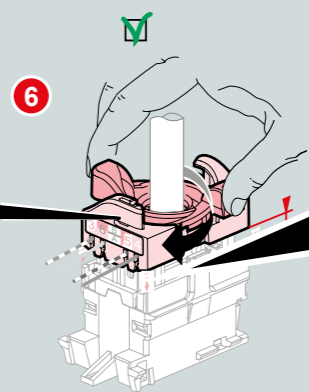

ПОДКЛЮЧЕНИЕ ИНФОРМАЦИОННЫХ РОЗЕТОК

РОЗЕТКА RJ 45 CAT6 UTP

673830
673831
673832
673833

РОЗЕТКА ДВОЙНАЯ 2XRJ45 CAT6 UTP

673840
673841
673842
673843

ПОДГОТОВКА КАБЕЛЯ

ПОДГОТОВКА

ПРИСОЕДИНЕНИЕ КАБЕЛЯ