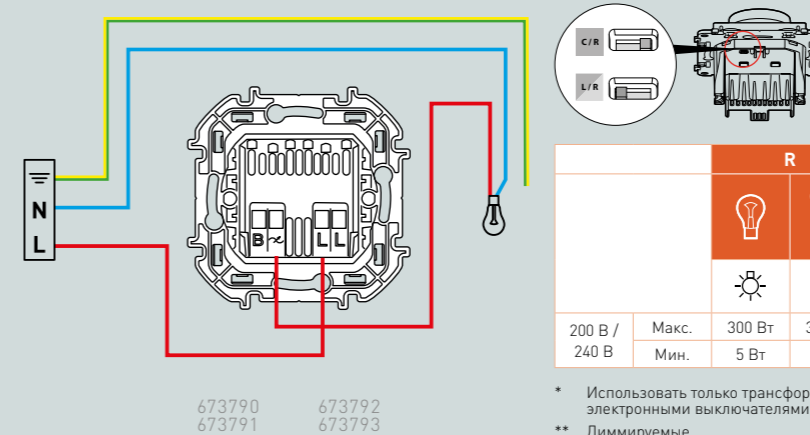

ПОДКЛЮЧЕНИЕ СВЕТОРЕГУЛЯТОРА

УНИВЕРСАЛЬНЫЙ ПОВОРОТНО-НАЖИМНОЙ СВЕТОРЕГУЛЯТОР ДЛЯ ЭФФЕКТИВНОГО УПРАВЛЕНИЯ ЛАМПАМИ
ЛЮБОГО ТИПА (ВКЛЮЧАЯ ДИММИРУЕМЫЕ LED- И КОМПАКТНЫЕ ЛЮМИНЕСЦЕНТНЫЕ ЛАМПЫ)