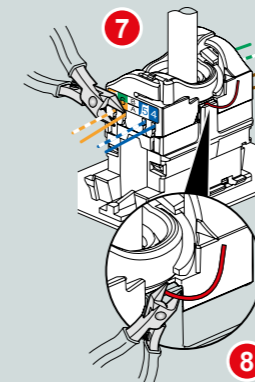

ПОДКЛЮЧЕНИЕ ИНФОРМАЦИОННЫХ РОЗЕТОК

РОЗЕТКА RJ 45 CAT6 UTP

673830
673831
673832
673833

РОЗЕТКА ДВОЙНАЯ 2XRJ45 CAT6 UTP

673840
673841
673842
673843

ПОДГОТОВКА КАБЕЛЯ

ПОДГОТОВКА

ПРИСОЕДИНЕНИЕ КАБЕЛЯ