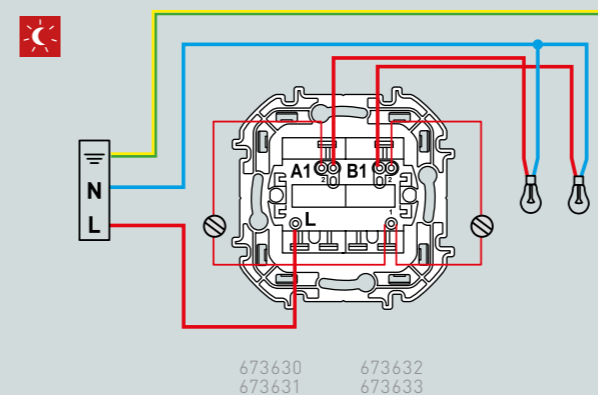

ДВУХКЛАВИШНЫЕ ВЫКЛЮЧАТЕЛИ С ПОДСВЕТКОЙ ИЛИ ИНДИКАЦИЕЙ