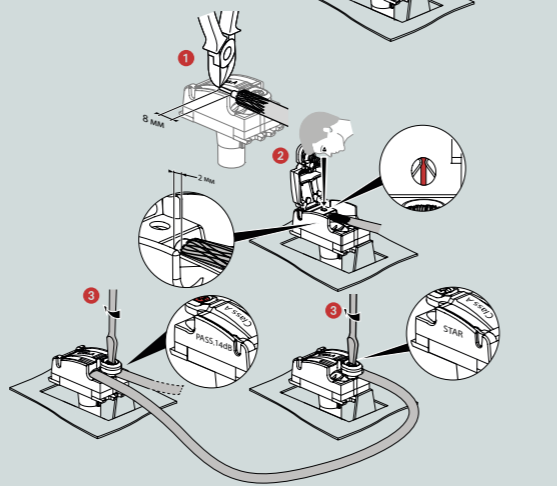

ПОДКЛЮЧЕНИЕ ТЕРМОСТАТА

ПОДКЛЮЧЕНИЕ КАРТОЧНОГО ВЫКЛЮЧАТЕЛЯ

ПОДКЛЮЧЕНИЕ TV-РОЗЕТОК

ПОДКЛЮЧЕНИЕ ЧЕРЕЗ РАЗВЕТВИТЕЛЬ, ТОПОЛОГИЯ «ЗВЕЗДА»

673850
673851
673852
673853

ПОСЛЕДОВАТЕЛЬНОЕ ПОДКЛЮЧЕНИЕ

673860 673870
673861 673871
673862 673872
673863 673873