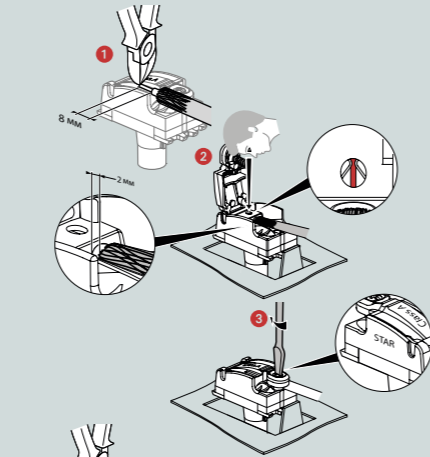

ПОДКЛЮЧЕНИЕ ТЕРМОСТАТА

ПОДКЛЮЧЕНИЕ КАРТОЧНОГО ВЫКЛЮЧАТЕЛЯ

ПОДКЛЮЧЕНИЕ TV-РОЗЕТОК

ПОДКЛЮЧЕНИЕ ЧЕРЕЗ РАЗВЕТВИТЕЛЬ, ТОПОЛОГИЯ «ЗВЕЗДА»

673850
673851
673852
673853

ПОСЛЕДОВАТЕЛЬНОЕ ПОДКЛЮЧЕНИЕ

673860 673870
673861 673871
673862 673872
673863 673873