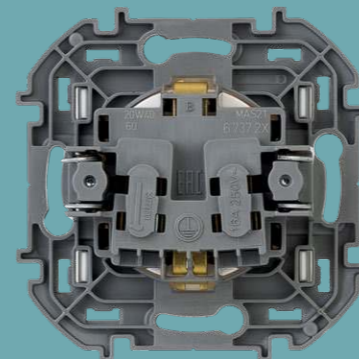

СВЕТРЕГУЛЯТОР
ДЛЯ LED ЛАМП

КАБЕЛЬНЫЙ ВЫВОД

КАРТОЧНЫЙ
ВЫКЛЮЧАТЕЛЬ

ПРОСТАЯ
УСТАНОВКА

В 2 ШАГА

Многоуровневая система крепления рамки по глубине обеспечивает плотное прилегание к стене и скрытие неровностей.

- 1 Не снимая лицевую панель, закрепите механизм в коробке.
- 2 Установите рамку на необходимую глубину.

ПРОСТОЙ ДЕМОНТАЖ В ДВА ШАГА:

- 1 Используя отвертку, аккуратно поддеть и снять рамку.
- 2 Снять механизм.

МЕХАНИЗМ РОЗЕТКИ

В силовых розетках надежность фиксации проводов обеспечивается с помощью гайки с насечками.