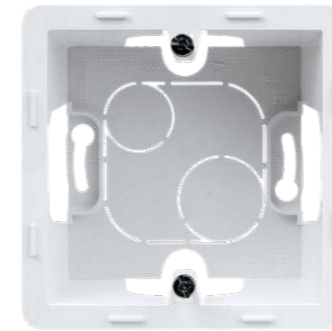

КАБЕЛЬНЫЙ ВЫВОД

Белый	673890
Слоновая кость	673891
Алюминий	673892
Антрацит	673893

АДАПТЕР MOSAIC

Белый	673900
Алюминий	673902

ДРУГИЕ УСТРОЙСТВА

КОРОБКА НАКЛАДНОГО МОНТАЖА

Белый	673980
Слоновая кость	673981
Алюминий	673982
Антрацит	673983