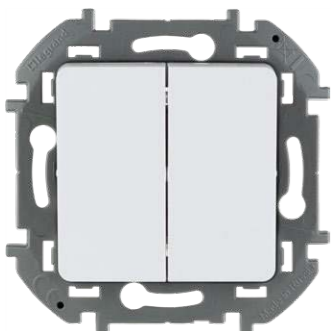

**ВЫКЛЮЧАТЕЛЬ
ДУХКЛАВИШНЫЙ**

Белый	673620
Слоновая кость	673621
Алюминий	673622
Антрацит	673623