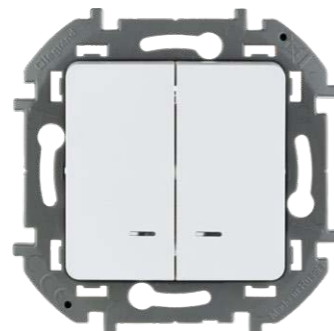

**ВЫКЛЮЧАТЕЛЬ
ДУХКЛАВИШНЫЙ
С ПОДСВЕТКОЙ**

Белый	673630
Слоновая кость	673631
Алюминий	673632
Антрацит	673633