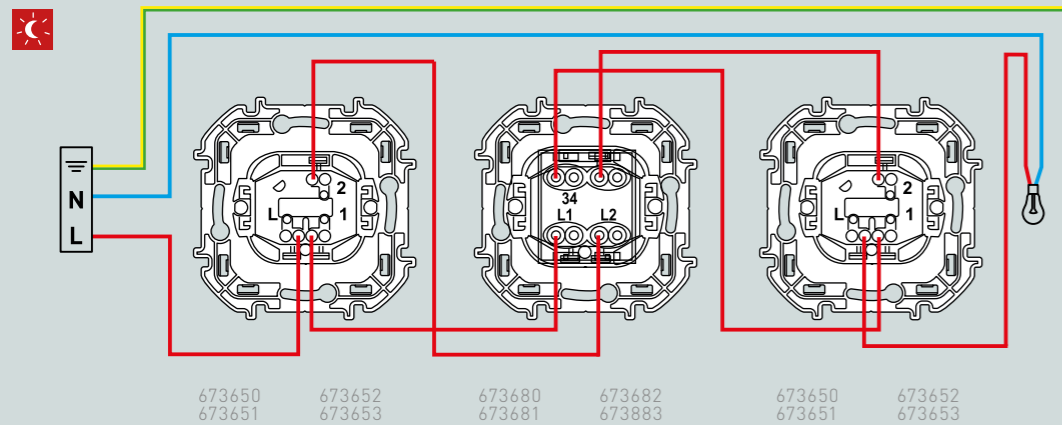

Нагрузка

Лампочка подсветки/индикации

ДВУХКЛАВИШНЫЕ ВЫКЛЮЧАТЕЛИ С ПОДСВЕТКОЙ ИЛИ ИНДИКАЦИЕЙ

ПОДКЛЮЧЕНИЕ ПЕРЕКЛЮЧАТЕЛЕЙ

УПРАВЛЕНИЕ ОСВЕЩЕНИЕМ С ТРЕХ МЕСТ

ПЕРЕКЛЮЧАТЕЛЯМИ НА ДВА НАПРАВЛЕНИЯ
И ПРОМЕЖУТОЧНЫМ ПЕРЕКЛЮЧАТЕЛЕМ

ПОДКЛЮЧЕНИЕ ПЕРЕКЛЮЧАТЕЛЕЙ НА ДВА НАПРАВЛЕНИЯ
С ПОДСВЕТКОЙ ДЛЯ ПРЕДОТВРАЩЕНИЯ МЕРЦАНИЯ
ЭНЕРГОСБЕРЕГАЮЩИХ И СВЕТОДИОДНЫХ ЛАМП В
ВЫКЛЮЧЕННОМ СОСТОЯНИИ

Подсветка
Режим подсветки предназначен для обозначения места нахождения выключателя в темноте.