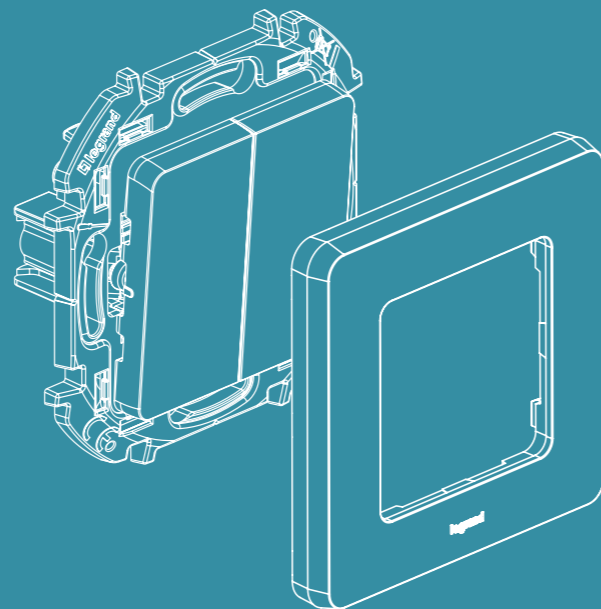

СВЕТРЕГУЛЯТОР
ДЛЯ LED ЛАМП

КАБЕЛЬНЫЙ ВЫВОД

КАРТОЧНЫЙ
ВЫКЛЮЧАТЕЛЬ

ПРОСТАЯ
УСТАНОВКА

В 2 ШАГА

Многоуровневая система крепления рамки по глубине обеспечивает плотное прилегание к стене и скрытие неровностей.

- 1 Не снимая лицевую панель, закрепите механизм в коробке.
- 2 Установите рамку на необходимую глубину.

ПРОСТОЙ ДЕМОНТАЖ В ДВА ШАГА:

- 1 Используя отвертку, аккуратно поддеть и снять рамку.
- 2 Снять механизм.

МЕХАНИЗМ РОЗЕТКИ

В силовых розетках надежность фиксации проводов обеспечивается с помощью гайки с насечками.