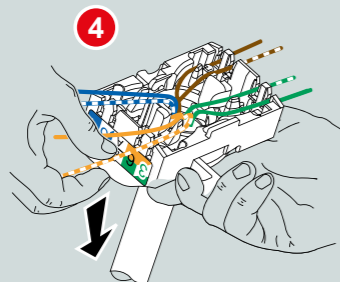

ПОДКЛЮЧЕНИЕ ИНФОРМАЦИОННЫХ РОЗЕТОК

РОЗЕТКА RJ 45 CAT6 UTP

673830
673831
673832
673833

РОЗЕТКА ДВОЙНАЯ 2XRJ45 CAT6 UTP

673840
673841
673842
673843

ПОДГОТОВКА КАБЕЛЯ

ПОДГОТОВКА

ПРИСОЕДИНЕНИЕ КАБЕЛЯ