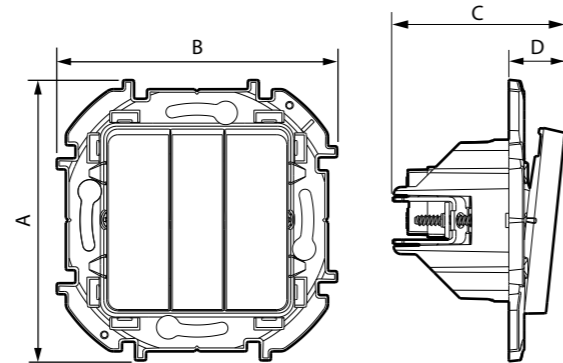

A	B	C	D
76	76	46,5	15,5