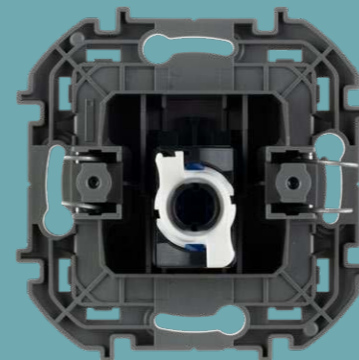

МЕХАНИЗМ ИНФОРМАЦИОННОЙ РОЗЕТКИ

Для установки и подключения информационных розеток не требуется специальный инструмент.