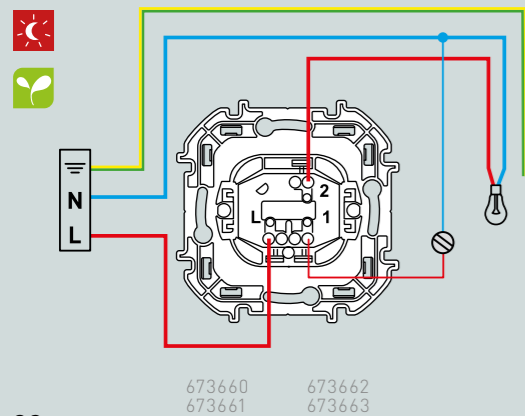

Нагрузка

Лампочка подсветки/индикации

ДВУХКЛАВИШНЫЕ ВЫКЛЮЧАТЕЛИ С ПОДСВЕТКОЙ ИЛИ ИНДИКАЦИЕЙ

ПОДКЛЮЧЕНИЕ ПЕРЕКЛЮЧАТЕЛЕЙ

УПРАВЛЕНИЕ ОСВЕЩЕНИЕМ С ТРЕХ МЕСТ

ПЕРЕКЛЮЧАТЕЛЯМИ НА ДВА НАПРАВЛЕНИЯ
И ПРОМЕЖУТОЧНЫМ ПЕРЕКЛЮЧАТЕЛЕМ

ПОДКЛЮЧЕНИЕ ПЕРЕКЛЮЧАТЕЛЕЙ НА ДВА НАПРАВЛЕНИЯ
С ПОДСВЕТКОЙ ДЛЯ ПРЕДОТВРАЩЕНИЯ МЕРЦАНИЯ
ЭНЕРГОСБЕРЕГАЮЩИХ И СВЕТОДИОДНЫХ ЛАМП В
ВЫКЛЮЧЕННОМ СОСТОЯНИИ

Подсветка
Режим подсветки предназначен для обозначения места нахождения выключателя в темноте.