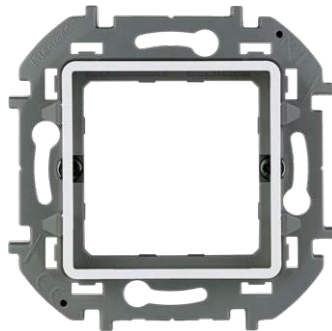

АДАПТЕР MOSAIC

Белый	673900
Алюминий	673902