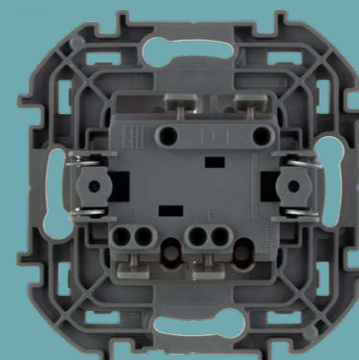

МЕХАНИЗМ ВЫКЛЮЧАТЕЛЯ