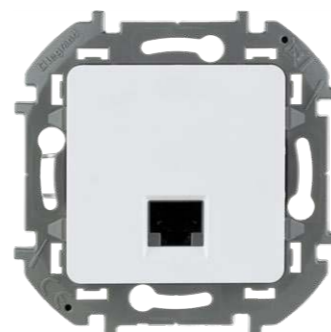

ИНФОРМАЦИОННАЯ
РОЗЕТКА RJ 45, КАТ. 6, UTP

Белый	673830
Слоновая кость	673831
Алюминий	673832
Антрацит	673833