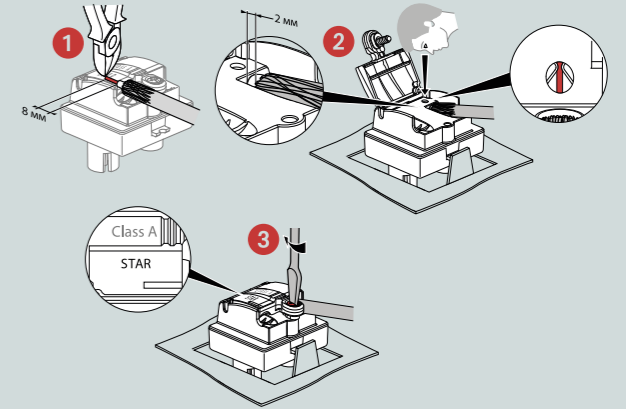

ПОДКЛЮЧЕНИЕ TV И SAT

673880
673881
673882
673883

ПОДГОТОВКА КАБЕЛЯ

Кат. №	Коакс. кабель Z 75 Ω	↻		Обратный канал	VHF1	R	VHF3	UHF	SAT IF
		500 мА DC	22 кГц | 0,6 В						
673850 673851 673852 673853		-1,5 дБ макс.							
673860 673861 673862 673863		-14 дБ макс.							
673870 673871 673872 673873		-10 дБ макс.							

Кат. №	Коакс. кабель Z 75 Ω	↻		Обратный канал	VHF1	R	VHF3	UHF	SAT IF	
		500 мА DC	22 кГц | 0,6 В							
673880 673881 673882 673883	TV	-1,5 дБ								
673880 673881 673882 673883	SAT	500 мА	-1,5 дБ							-2 дБ