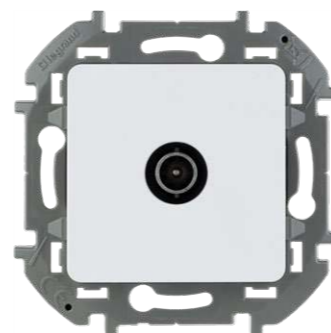

ИНФОРМАЦИОННЫЕ РОЗЕТКИ

РОЗЕТКА TV «ЗВЕЗДА»

Белый	673850
Слоновая кость	673851
Алюминий	673852
Антрацит	673853