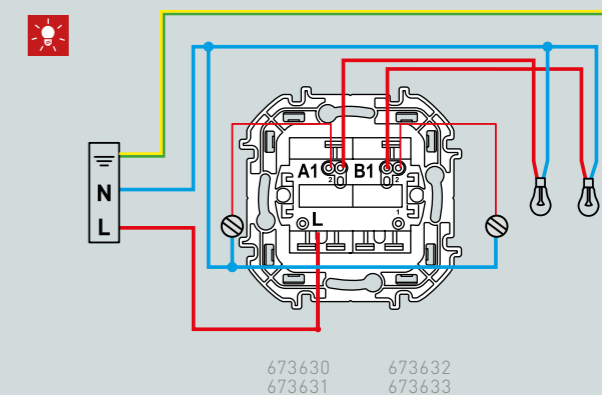

ДВУХКЛАВИШНЫЕ ВЫКЛЮЧАТЕЛИ С ПОДСВЕТКОЙ ИЛИ ИНДИКАЦИЕЙ