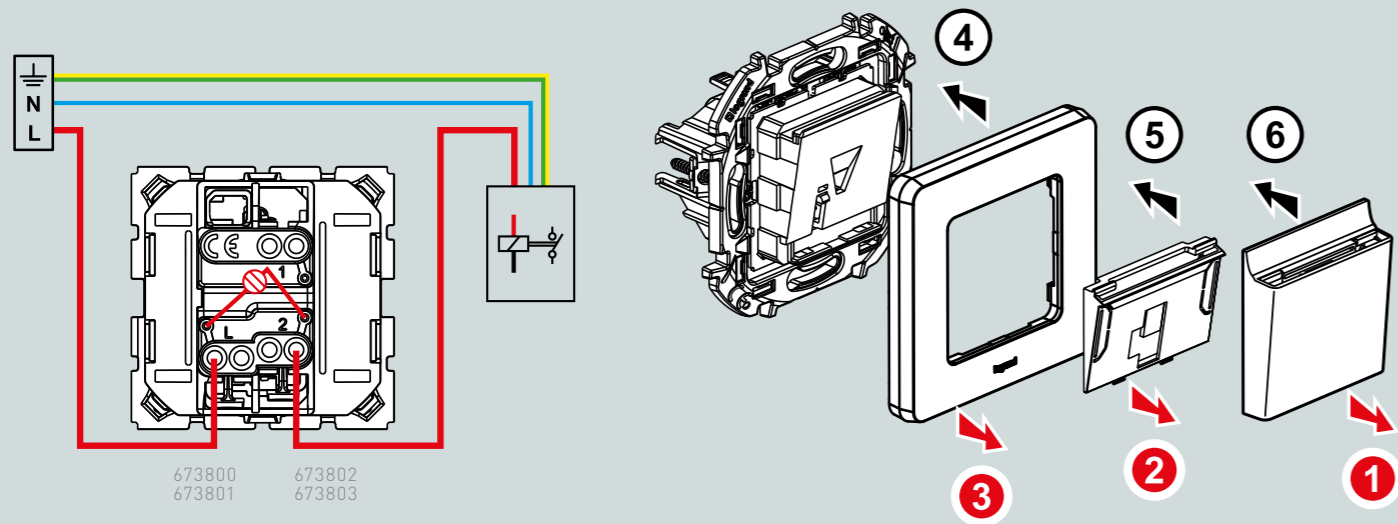

ПОДКЛЮЧЕНИЕ КАРТОЧНОГО ВЫКЛЮЧАТЕЛЯ