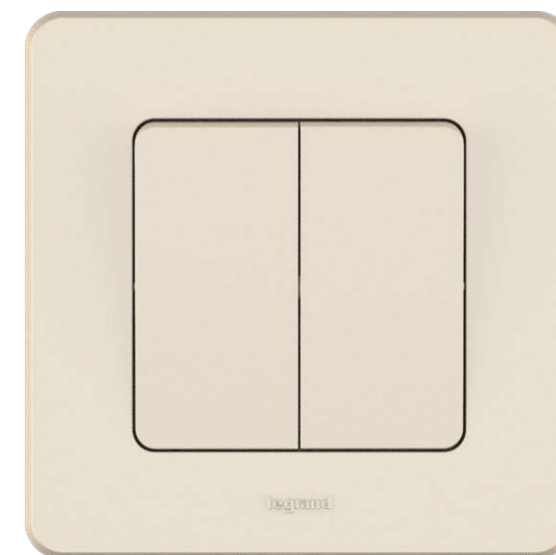

ДВУХКЛАВИШНЫЙ ВЫКЛЮЧАТЕЛЬ
ЦВЕТ — СЛОНОВАЯ КОСТЬ