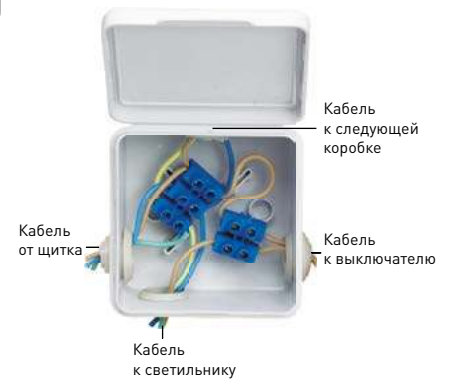

## Монтажные коробки для наружной установки EKF PROxima

Коробки распределительные типа JBR и JBS для наружной проводки используются в комбинации с гофрированными, гладкими или армированными трубами для построения силовых или слаботочных сетей. Коробки распределительные выполнены из ABS-пластика. Отличаются экономичностью. Все распределительные коробки этой серии имеют салники для подключения гофрированных, гладких или армированных труб и обеспечения класса защиты в соответствии с нормами. Коробки распределительные предназначены для крепления на стены, потолки или на лотки. Имеют современный дизайн и отвечают требованиям стандартов безопасности.

### ПРИМЕНЕНИЕ

Распределительные коробки для наружного монтажа предназначены для монтажа в среде с повышенной влажностью, запыленностью, химической и коррозионной агрессивностью или с повышенной опасностью механического воздействия. Степень защиты распределительных коробок для наружного монтажа изменяется в большую степень в зависимости от применяемых уплотнителей как в крышке коробки, так и уплотнения входных и выходных каналов.

### ПРЕИМУЩЕСТВА

В ассортименте представлены монтажные коробки с подготовленными отверстиями для гофрированных и гладких труб, с эластичными мембранами, а также закрытого типа

Для организации разводки внутри распределительных коробок применяются безвинтовые и винтовые клеммники

В конструкцию распределительной коробки непосредственно входят корпус и крышка, которая крепится на саморезах или защелках на поводках для более удобного доступа к проводке

Степень защиты IP42, IP54 и IP55. Монтажные коробки подходят для монтажа в среде с повышенной влажностью, запыленностью, химической и коррозионной агрессивностью или с повышенной опасностью механического воздействия