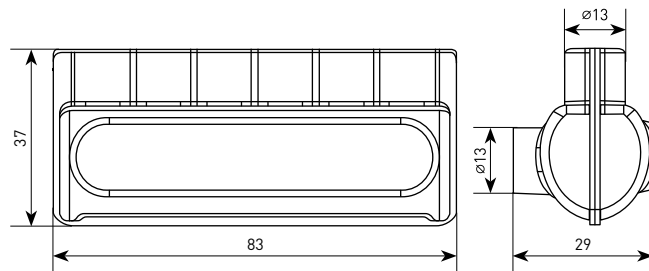

Клеммник для сетей уличного освещения KE10.3