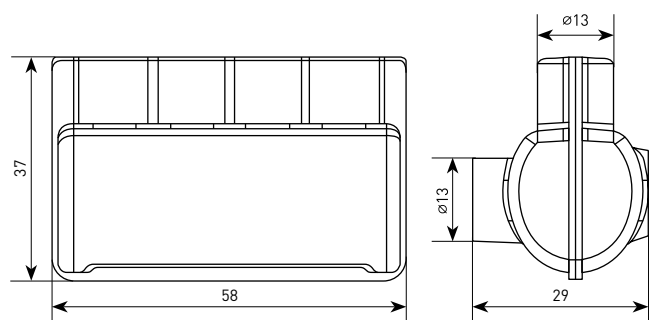

* В комплект входит заземляющий провод 16 мм длиной 0,35 м с кабельным наконечником ТМЛ.

Габаритные и установочные размеры

Клеммник для сетей уличного освещения KE10.1

Клеммник для сетей уличного освещения KE10.504