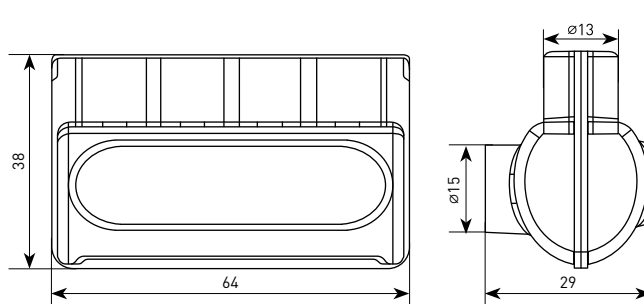

* В комплект входит заземляющий провод 16 мм длиной 0,35 м с кабельным наконечником ТМЛ.

Габаритные и установочные размеры

Клеммник для сетей уличного освещения KE10.1

Клеммник для сетей уличного освещения KE10.504