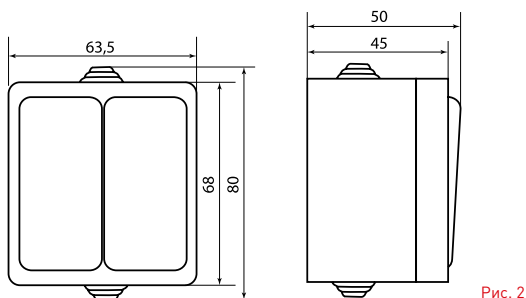

Изображение	Наименование	Габаритные размеры	Напряжение, В	Ном. ток, А	Масса нетто, кг	Схематическое изображение	Схема подключения	Артикул
	Розетка 2-местная «Прага», 16 А, с заземлением, с крышкой, IP 44, белый, с защ. штор. EKF PROxima	Рис. 5	230	16	0,145			EKRR16-050-10-440
	Блок «розетка-выключатель» 1-клавишный «Прага», 16 А, с заземлением, с крышкой, IP44, серый, с защ. штор. EKF PROxima	Рис. 6						0,147

ТЕХНИЧЕСКИЕ ХАРАКТЕРИСТИКИ

Параметры	Значения	
	выключатели	розетки
Способ монтажа	Открытая установка	
Цвет	Белый	
Степень защиты	IP 44	
Номинальный ток, А	10	10, 16

Габаритные и установочные размеры

Рис. 1

Рис. 2

Рис. 3

Рис. 4

Рис. 5

Рис. 6