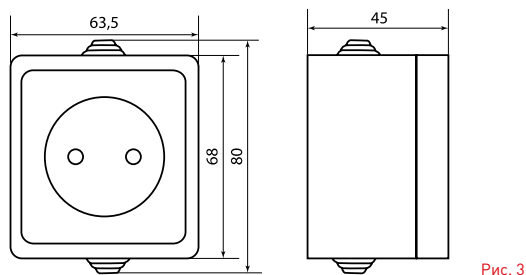

ТЕХНИЧЕСКИЕ ХАРАКТЕРИСТИКИ

Параметры	Значения	
	выключатели	розетки
Способ монтажа	Открытая установка	
Цвет	Белый	
Степень защиты	IP 44	
Номинальный ток, А	10	10, 16

Габаритные и установочные размеры

Рис. 1

Рис. 2

Рис. 3

Рис. 4

Рис. 5

Рис. 6