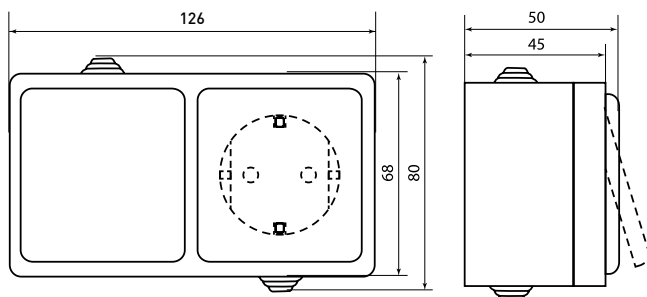

Изображение	Наименование	Габаритные размеры	Напряжение, В	Ном. ток, А	Масса нетто, кг	Схематическое изображение	Схема подключения	Артикул
	Розетка 2-местная «Прага», 16 А, с заземлением, с крышкой, IP 44, белый, с защ. штор. EKF PROxima	Рис. 5	230	16	0,145			EKRR16-050-10-440
	Блок «розетка-выключатель» 1-клавишный «Прага», 16 А, с заземлением, с крышкой, IP44, серый, с защ. штор. EKF PROxima	Рис. 6						0,147

ТЕХНИЧЕСКИЕ ХАРАКТЕРИСТИКИ

Параметры	Значения	
	выключатели	розетки
Способ монтажа	Открытая установка	
Цвет	Белый	
Степень защиты	IP 44	
Номинальный ток, А	10	10, 16

Габаритные и установочные размеры

Рис. 1

Рис. 2

Рис. 3

Рис. 4

Рис. 5

Рис. 6