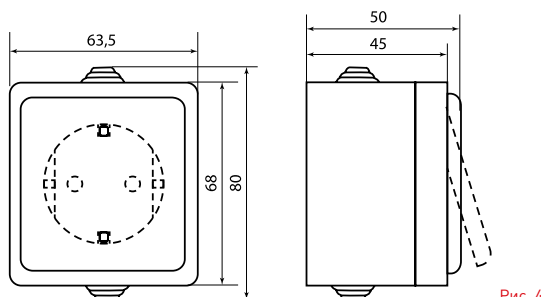

Изображение	Наименование	Габаритные размеры	Напряжение, В	Ном. ток, А	Масса нетто, кг	Схематическое изображение	Схема подключения	Артикул
	Розетка 2-местная «Прага», 16 А, с заземлением, с крышкой, IP 44, белый, с защ. штор. EKF PROxima	Рис. 5	230	16	0,145			EKRR16-050-10-440
	Блок «розетка-выключатель» 1-клавишный «Прага», 16 А, с заземлением, с крышкой, IP44, серый, с защ. штор. EKF PROxima	Рис. 6						0,147

ТЕХНИЧЕСКИЕ ХАРАКТЕРИСТИКИ

Параметры	Значения	
	выключатели	розетки
Способ монтажа	Открытая установка	
Цвет	Белый	
Степень защиты	IP 44	
Номинальный ток, А	10	10, 16

Габаритные и установочные размеры

Рис. 1

Рис. 2

Рис. 3

Рис. 4

Рис. 5

Рис. 6