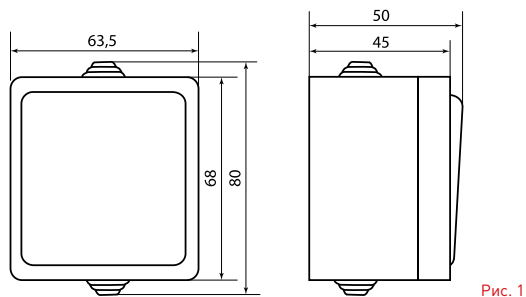

Изображение	Наименование	Габаритные размеры	Напряжение, В	Ном. ток, А	Масса нетто, кг	Схематическое изображение	Схема подключения	Артикул
	Розетка 2-местная «Прага», 16 А, с заземлением, с крышкой, IP 44, белый, с защ. штор. EKF PROxima	Рис. 5	230	16	0,145			EKRR16-050-10-440
	Блок «розетка-выключатель» 1-клавишный «Прага», 16 А, с заземлением, с крышкой, IP44, серый, с защ. штор. EKF PROxima	Рис. 6						0,147

ТЕХНИЧЕСКИЕ ХАРАКТЕРИСТИКИ

Параметры	Значения	
	выключатели	розетки
Способ монтажа	Открытая установка	
Цвет	Белый	
Степень защиты	IP 44	
Номинальный ток, А	10	10, 16

Габаритные и установочные размеры

Рис. 1

Рис. 2

Рис. 3

Рис. 4

Рис. 5

Рис. 6