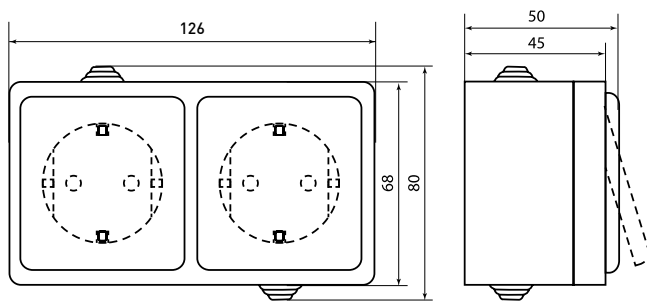

Изображение	Наименование	Габаритные размеры	Напряжение, В	Ном. ток, А	Масса нетто, кг	Схематическое изображение	Схема подключения	Артикул
	Розетка 2-местная «Прага», 16 А, с заземлением, с крышкой, IP 44, белый, с защ. штор. EKF PROxima	Рис. 5	230	16	0,145			EKRR16-050-10-440
	Блок «розетка-выключатель» 1-клавишный «Прага», 16 А, с заземлением, с крышкой, IP44, серый, с защ. штор. EKF PROxima	Рис. 6						0,147

ТЕХНИЧЕСКИЕ ХАРАКТЕРИСТИКИ

Параметры	Значения	
	выключатели	розетки
Способ монтажа	Открытая установка	
Цвет	Белый	
Степень защиты	IP 44	
Номинальный ток, А	10	10, 16

Габаритные и установочные размеры

Рис. 1

Рис. 2

Рис. 3

Рис. 4

Рис. 5

Рис. 6