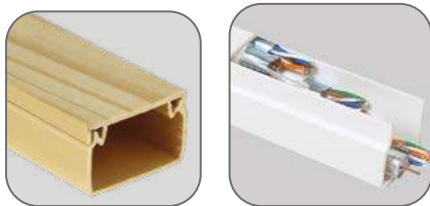

Аксессуары для кабельных каналов EKF-Plast EKF PROxima

ОПИСАНИЕ

ПРИМЕНЕНИЕ

Используются в системе прокладки кабельных линий совместно с кабельным каналом.

Применяются для прокладки:

- силовых;
- слаботочных;
- информационных коммуникаций.

ПРЕИМУЩЕСТВА

Широкий ряд аксессуаров позволяет сконфигурировать трассу любой сложности

Все аксессуары монтируются легким защелкиванием и не требуют применения инструментов и крепежа

Цвет: белый / светлое дерево / темное дерево