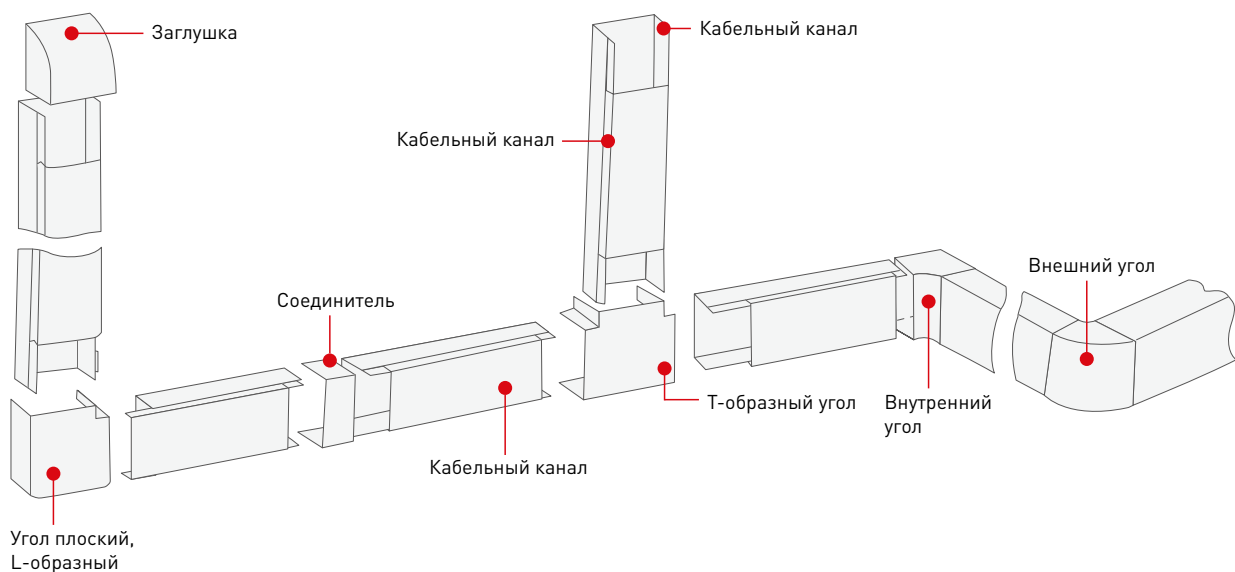

Аксессуары для кабельных каналов EKF-Plast EKF PROxima

ОПИСАНИЕ

ПРИМЕНЕНИЕ

Используются в системе прокладки кабельных линий совместно с кабельным каналом.

Применяются для прокладки:

- силовых;
- слаботочных;
- информационных коммуникаций.