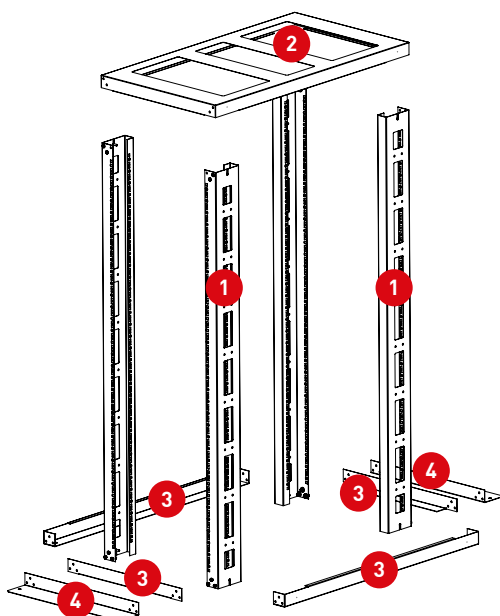

Серверные стойки используются для размещения соответствующего оборудования. Имеют регулируемые по глубине опоры и фиксируются к полу анкерными болтами. Можно скрепить их, получив линию.

Серверные стойки наиболее часто встречаются в закрытых подготовленных помещениях. Они обеспечивают открытый доступ к установленному оборудованию и хорошее охлаждение.

Серверные стойки имеют полностью разборную двухрамную конструкцию, каркас повышенной жесткости скреплен болтами с внутренними шестигранниками.

Изображение	Наименование	Размеры (мм)				Артикул		
		Высота	Ширина	Глубина	Полезная глубина			
	Стойка телекоммуникационная серверная, глубина 750 мм EKF PROxima	33U	560	1033	750	ITR33750E		
		38U				ITR38750E		
		42U				ITR42750E		
		45U				ITR45750E		
	Стойка телекоммуникационная серверная, глубина 1000 мм EKF PROxima	33U				1250	1000	ITR331000E
		38U						ITR381000E
		42U						ITR421000E
		45U						ITR451000E

ТЕХНИЧЕСКИЕ ХАРАКТЕРИСТИКИ

Параметры	Значения
Швеллер боковой, швеллер передний, уголок опоры	Листовая сталь, 1,5 мм
Крыша	Листовая сталь, 1,0 мм
Юнитовые стойки	Листовая сталь, 1,5 мм
Цвет	RAL7035
Покрытие – каркас, двери, стенки	Полимерно-эпоксидная порошковая краска
Покрытие – монтажные профили	Антикоррозионное цинковое покрытие

Габаритные и установочные размеры

1. Стойки монтажные
2. Верхняя панель
3. Основание стойки
4. Г-образный фиксирующий профиль