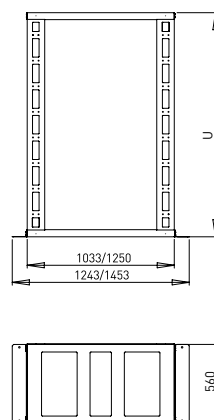

Серверные стойки используются для размещения соответствующего оборудования. Имеют регулируемые по глубине опоры и фиксируются к полу анкерными болтами. Можно скрепить их, получив линию.

Серверные стойки наиболее часто встречаются в закрытых подготовленных помещениях. Они обеспечивают открытый доступ к установленному оборудованию и хорошее охлаждение.

Серверные стойки имеют полностью разборную двухрамную конструкцию, каркас повышенной жесткости скреплен болтами с внутренними шестигранниками.

Изображение	Наименование	Размеры (мм)				Артикул		
		Высота	Ширина	Глубина	Полезная глубина			
	Стойка телекоммуникационная серверная, глубина 750 мм EKF PROxima	33U	560	1033	750	ITR33750E		
		38U				ITR38750E		
		42U				ITR42750E		
		45U				ITR45750E		
	Стойка телекоммуникационная серверная, глубина 1000 мм EKF PROxima	33U				1250	1000	ITR331000E
		38U						ITR381000E
		42U						ITR421000E
		45U						ITR451000E

ТЕХНИЧЕСКИЕ ХАРАКТЕРИСТИКИ

Параметры	Значения
Швеллер боковой, швеллер передний, уголок опоры	Листовая сталь, 1,5 мм
Крыша	Листовая сталь, 1,0 мм
Юнитовые стойки	Листовая сталь, 1,5 мм
Цвет	RAL7035
Покрытие – каркас, двери, стенки	Полимерно-эпоксидная порошковая краска
Покрытие – монтажные профили	Антикоррозионное цинковое покрытие

Габаритные и установочные размеры

1. Стойки монтажные
2. Верхняя панель
3. Основание стойки
4. Г-образный фиксирующий профиль