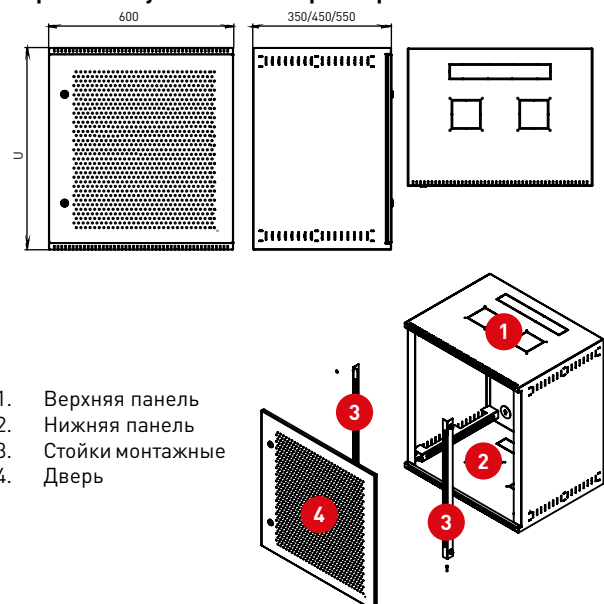

Изображение	Наименование	Размеры (мм)			Артикул
		Высота	Ширина	Глубина	
	Шкаф телекоммуникационный настенный сварной дверь перфорированная EKF PROxima	6U	600	350	ITB6P350
				450	ITB6P450
		9U		550	ITB6P550
				350	ITB9P350
		12U		450	ITB9P450
				550	ITB9P550
		15U		350	ITB12P350
				450	ITB12P450
		18U		550	ITB12P550
				350	ITB15P350
				450	ITB15P450
				550	ITB15P550
	Шкаф телекоммуникационный настенный сварной дверь металл EKF PROxima	6U	600	350	ITB6M350
				450	ITB6M450
		9U		550	ITB6M550
				350	ITB9M350
		12U		450	ITB9M450
				550	ITB9M550
		15U		350	ITB12M350
				450	ITB12M450
		18U		550	ITB12M550
				350	ITB15M350
				450	ITB15M450
				550	ITB15M550
	Шкаф телекоммуникационный настенный сварной дверь стекло EKF PROxima	6U	600	350	ITB6G350
				450	ITB6G450
		9U		550	ITB6G550
				350	ITB9G350
		12U		450	ITB9G450
				550	ITB9G550
		15U		350	ITB12G350
				450	ITB12G450
		18U		550	ITB12G550
				350	ITB15G350
				450	ITB15G450
				550	ITB15G550
	350	ITB18G350			
	450	ITB18G450			
	550	ITB18G550			

ТЕХНИЧЕСКИЕ ХАРАКТЕРИСТИКИ

Параметры	Высота шкафа	
	6-9 U	12-18 U
Корпус	0,7 мм	1 мм
Монтажные профили	1,5 мм	1,5 мм
Двери	0,7 мм	1 мм
Стекло листовое	4 мм	
Покрытие (каркас, двери, стенки)	Краска порошковая полиэфирная	
Покрытие - монтажные профили	Оцинкованная сталь	
Цвет	RAL 7035 серый шагрень	
Степень защиты	IP31	

Конструктив

Параметры	Значения
Корпус	Разборный
Замок	Почтовый
Петли	Заклепка - винт
Задняя стенка	-
Юнитовые стойки	2 шт.

Габаритные и установочные размеры

1. Верхняя панель
2. Нижняя панель
3. Стойки монтажные
4. Дверь