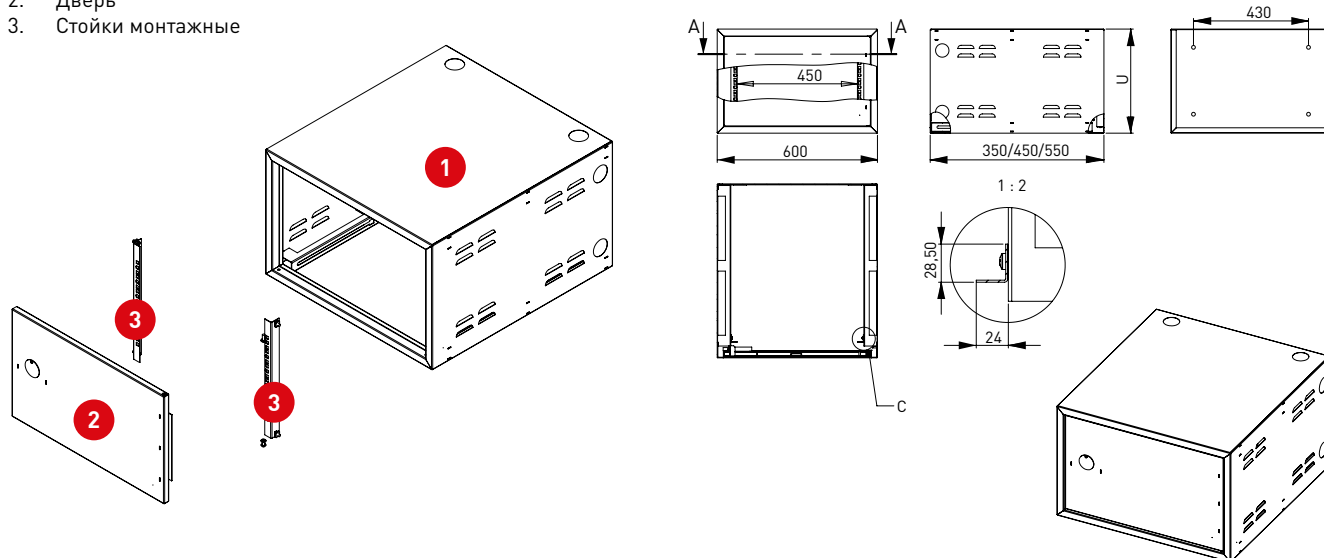

Передний проем и дверь усилены швеллером, имеют пенорезиновый уплотнитель. Шкаф комплектуется одной парой вертикальных (юнитовых) направляющих, регулируемых по глубине.

Для вентиляции оборудования предусмотрены отверстия в боковых стенках шкафа. Отверстия блокируются металлическими заглушками или перфорированными панелями (входят в комплект поставки).

Шкаф крепится к стене анкерными болтами (входят в комплект поставки) через отверстия в задней стенке, усиленной ребрами жесткости. Предусмотрены защищенные кабельные вводы и система заземления. Шкаф поставляется в собранном виде.

Изображение	Наименование	Размеры (мм)			Артикул
		Высота	Ширина	Глубина	
	Шкаф телекоммуникационный антивандалный EKF PROxima	9U	600	550	ITB9AE
		12U			ITB12AE
		15U			ITB15AE
		18U			ITB18AE

ТЕХНИЧЕСКИЕ ХАРАКТЕРИСТИКИ

Параметры	Значения
Корпус	Листовая сталь, 1,5 мм
Направляющая для крепления монтажных профилей	Листовая сталь, 1,5 мм
Монтажные профили	Листовая сталь, 1,5 мм
Двери	Листовая сталь, 1,5 мм
Покрытие (каркас, двери, стенки)	Полимерно-эпоксидная порошковая краска
Покрытие – монтажные профили	Антикоррозионное цинковое покрытие
Цвет	RAL7035
Степень защиты	IP34
Замок	Сувальдный

При необходимости дополнительную пару стоек можно заказать отдельным артикулом **ITA2H..ED** (где .. - высота в юнитах).

Габаритные и установочные размеры

1. Корпус
2. Дверь
3. Стойки монтажные