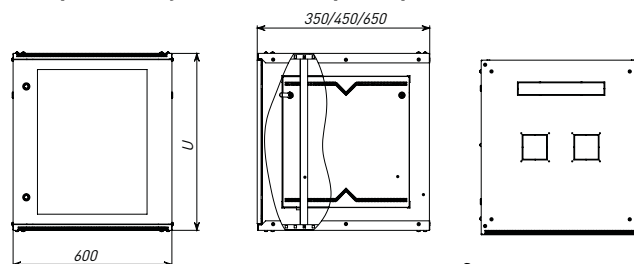

ТЕХНИЧЕСКИЕ ХАРАКТЕРИСТИКИ

Параметры	Значения
Рама	Листовая сталь, 1 мм
Крыша, основание	Листовая сталь, 0,7 мм
Боковые стенки	Листовая сталь, 0,7 мм
Двери	Листовая сталь, 1 мм
Стекло	Листовое, 4 мм
Покрытие (каркас, двери, стенки)	Полимерно-эпоксидная порошковая краска
Покрытие - монтажные профили	Антикоррозионное цинковое покрытие
Цвет	RAL7035
Степень защиты	IP20

Конструктив

Параметры	Значения
Корпус	Разборный
Замок	Почтовый
Петли	Заклепка - винт
Задняя стенка	-
Юнитовые стойки	2 шт

Габаритные и установочные размеры