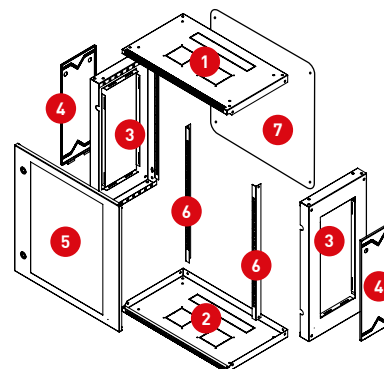

Эргономичный дизайн

Конструкция петель позволяет демонтировать или перевесить переднюю дверь в другую сторону

Навесные шкафы

Серверные стойки

Настенные телекоммуникационные шкафы (разборные)

Конструкция настенных разборных шкафов Astra простая и состоит из верхней и нижней панелей, боковых стенок и двери. Имеет минимальный размер. Доступ для установки и коммутации оборудования может осуществляться с трех сторон. За счет съемных стенок серия удобна для сетей, требующих частого обслуживания.

ТЕХНИЧЕСКИЕ ХАРАКТЕРИСТИКИ

Параметры	Значения
Рама	Листовая сталь, 1 мм
Крыша, основание	Листовая сталь, 0,7 мм
Боковые стенки	Листовая сталь, 0,7 мм
Двери	Листовая сталь, 1 мм
Стекло	Листовое, 4 мм
Покрытие (каркас, двери, стенки)	Полимерно-эпоксидная порошковая краска
Покрытие - монтажные профили	Антикоррозионное цинковое покрытие
Цвет	RAL7035
Степень защиты	IP20

Конструктив

Параметры	Значения
Корпус	Разборный
Замок	Почтовый
Петли	Заклепка - винт
Задняя стенка	-
Юнитовые стойки	2 шт

Габаритные и установочные размеры

- Верхняя панель
- Нижняя панель
- Рама
- Съемные боковые панели
- Дверь
- Стойки монтажные
- Задняя стенка