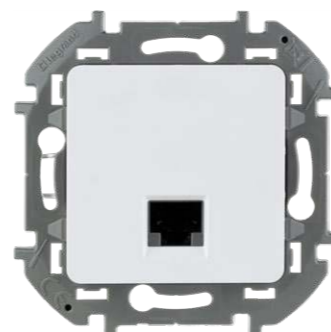

Белый	673880
Слоновая кость	673881
Алюминий	673882
Антрацит	673883

РОЗЕТКА TV ПРОХОДНАЯ

Белый	673860
Слоновая кость	673861
Алюминий	673862
Антрацит	673863

РОЗЕТКА TV ОКОНЕЧНАЯ

Белый	673870
Слоновая кость	673871
Алюминий	673872
Антрацит	673873