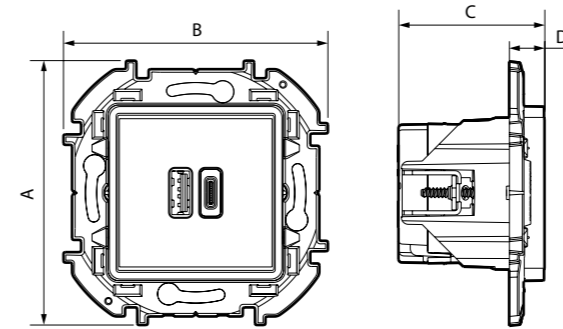

A	B	C	D
76	76	42	10