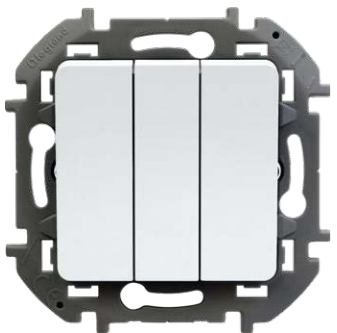

**ВЫКЛЮЧАТЕЛЬ
ТРЕХКЛАВИШНЫЙ**

Белый	673640
Слоновая кость	673641
Алюминий	673642
Антрацит	673643