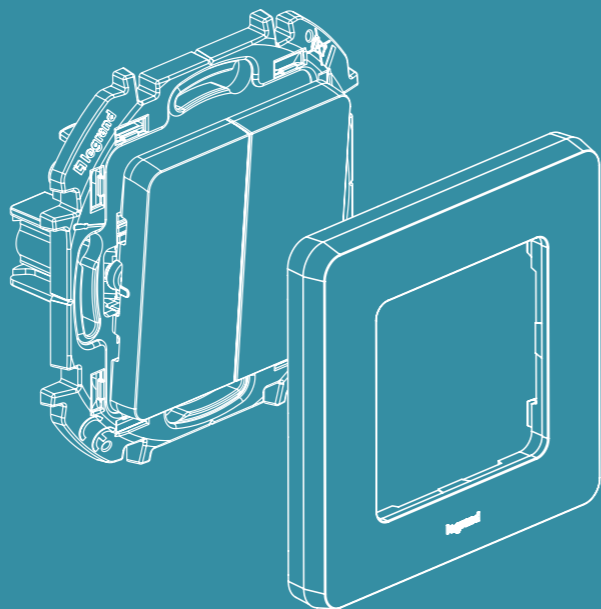

СВЕТРЕГУЛЯТОР
ДЛЯ LED ЛАМП

КАБЕЛЬНЫЙ ВЫВОД

КАРТОЧНЫЙ
ВЫКЛЮЧАТЕЛЬ

ПРОСТАЯ
УСТАНОВКА

В 2 ШАГА

Многоуровневая система крепления рамки по глубине обеспечивает плотное прилегание к стене и скрытие неровностей.

- 1 Не снимая лицевую панель, закрепите механизм в коробке.
- 2 Установите рамку на необходимую глубину.

ПРОСТОЙ ДЕМОНТАЖ В ДВА ШАГА:

- 1 Используя отвертку, аккуратно поддеть и снять рамку.
- 2 Снять механизм.

МЕХАНИЗМ РОЗЕТКИ

В силовых розетках надежность фиксации проводов обеспечивается с помощью гайки с насечками.