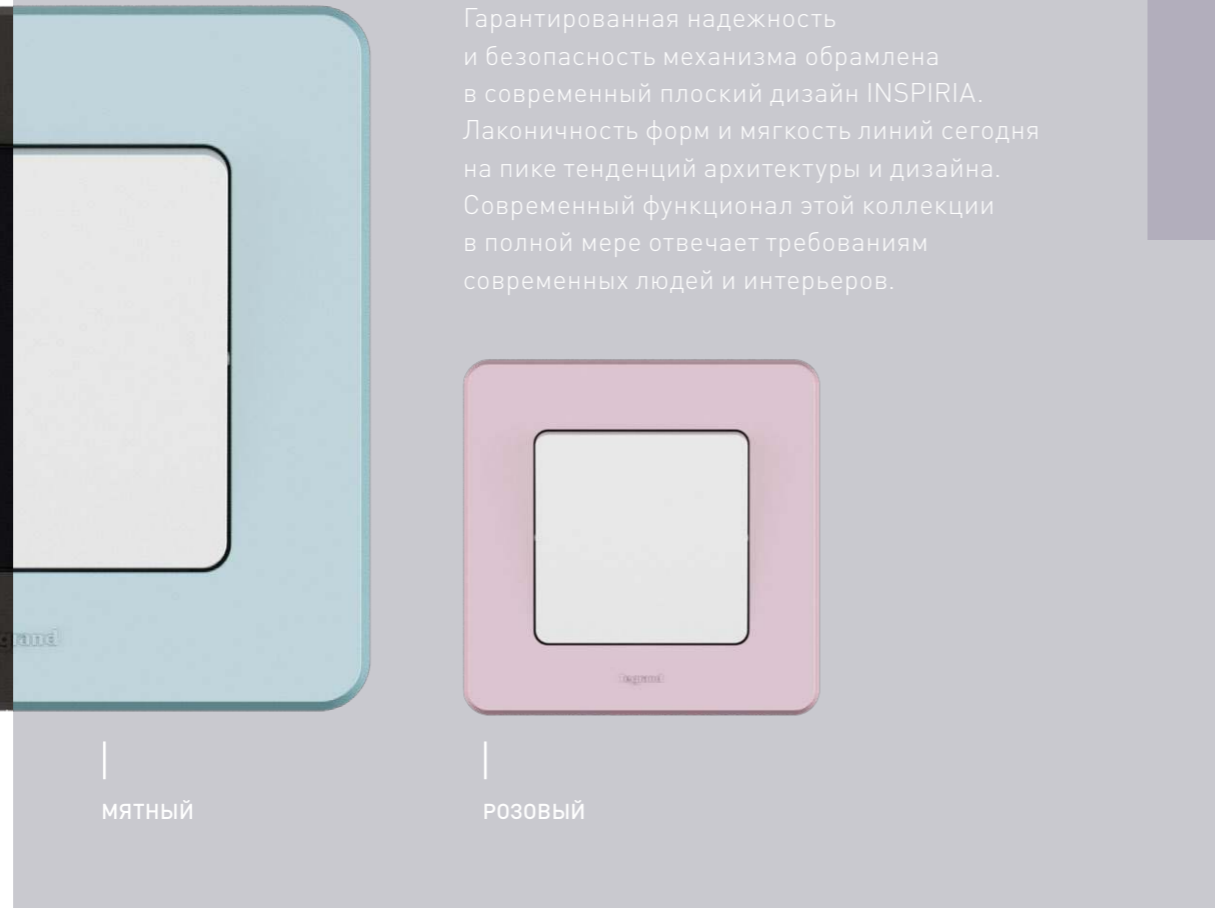

РОЗОВЫЙ

МЯТНЫЙ