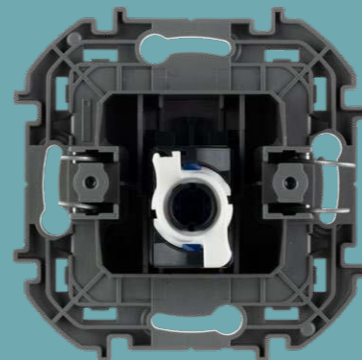

МЕХАНИЗМ ИНФОРМАЦИОННОЙ РОЗЕТКИ

Для установки и подключения информационных розеток не требуется специальный инструмент.