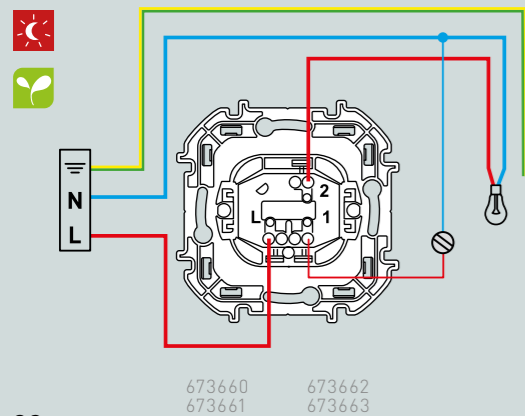

Нагрузка

Лампочка подсветки/индикации

ДВУХКЛАВИШНЫЕ ВЫКЛЮЧАТЕЛИ С ПОДСВЕТКОЙ ИЛИ ИНДИКАЦИЕЙ

ПОДКЛЮЧЕНИЕ ПЕРЕКЛЮЧАТЕЛЕЙ

УПРАВЛЕНИЕ ОСВЕЩЕНИЕМ С ТРЕХ МЕСТ

ПЕРЕКЛЮЧАТЕЛЯМИ НА ДВА НАПРАВЛЕНИЯ
И ПРОМЕЖУТОЧНЫМ ПЕРЕКЛЮЧАТЕЛЕМ

ПОДКЛЮЧЕНИЕ ПЕРЕКЛЮЧАТЕЛЕЙ НА ДВА НАПРАВЛЕНИЯ
С ПОДСВЕТКОЙ ДЛЯ ПРЕДОТВРАЩЕНИЯ МЕРЦАНИЯ
ЭНЕРГОСБЕРЕГАЮЩИХ И СВЕТОДИОДНЫХ ЛАМП В
ВЫКЛЮЧЕННОМ СОСТОЯНИИ

Подсветка

Режим подсветки предназначен для обозначения места нахождения выключателя в темноте.