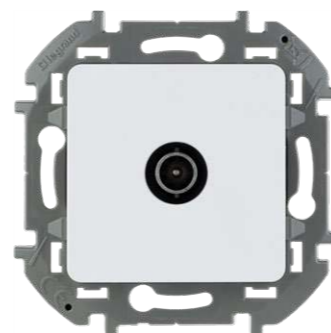

РОЗЕТКА TV ПРОХОДНАЯ

Белый	673860
Слоновая кость	673861
Алюминий	673862
Антрацит	673863