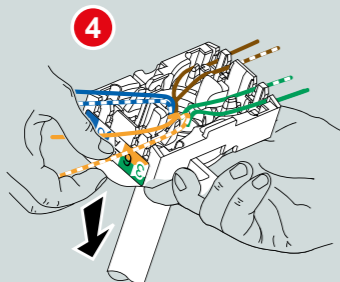

ПОДКЛЮЧЕНИЕ ИНФОРМАЦИОННЫХ РОЗЕТОК

РОЗЕТКА RJ 45 CAT6 UTP

673830
673831
673832
673833

РОЗЕТКА ДВОЙНАЯ 2XRJ45 CAT6 UTP

673840
673841
673842
673843

ПОДГОТОВКА КАБЕЛЯ

ПОДГОТОВКА

ПРИСОЕДИНЕНИЕ КАБЕЛЯ