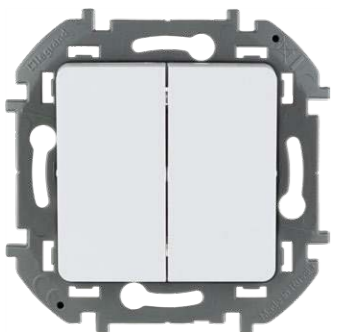

**ВЫКЛЮЧАТЕЛЬ
ДВУХКЛАВИШНЫЙ**

Белый	673620
Слоновая кость	673621
Алюминий	673622
Антрацит	673623