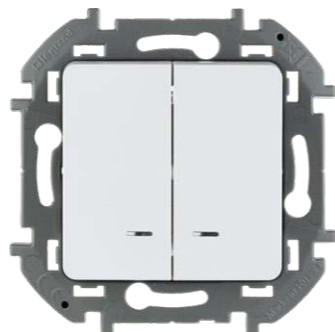

**ВЫКЛЮЧАТЕЛЬ
ДВУХКЛАВИШНЫЙ
С ПОДСВЕТКОЙ**

Белый	673630
Слоновая кость	673631
Алюминий	673632
Антрацит	673633