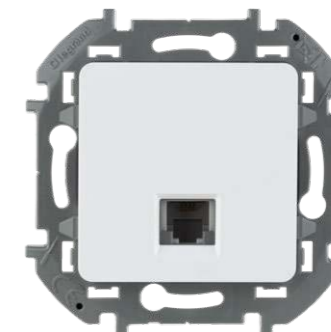

ИНФОРМАЦИОННАЯ
РОЗЕТКА RJ 45, КАТ. 6, UTP

ТЕЛЕФОННАЯ РОЗЕТКА RJ11

Белый	673820
Слоновая кость	673821
Алюминий	673822
Антрацит	673823