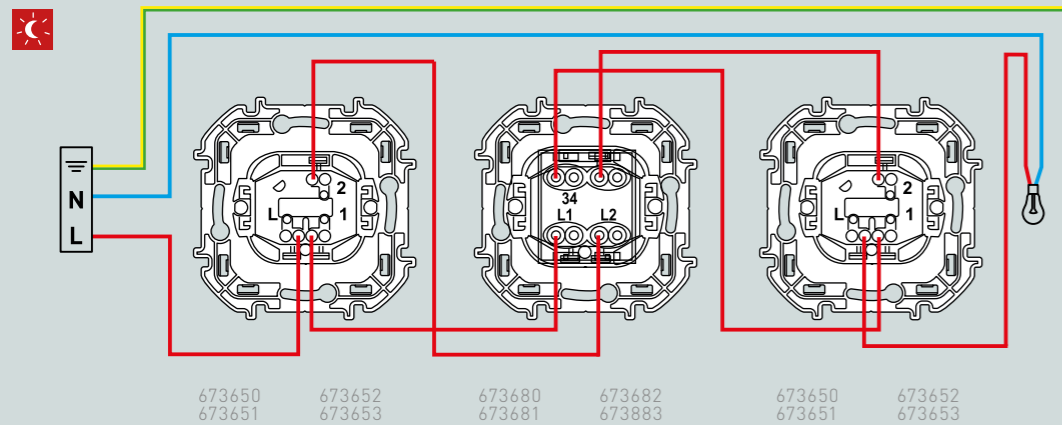

Нагрузка

Лампочка подсветки/индикации

ДВУХКЛАВИШНЫЕ ВЫКЛЮЧАТЕЛИ С ПОДСВЕТКОЙ ИЛИ ИНДИКАЦИЕЙ

ПОДКЛЮЧЕНИЕ ПЕРЕКЛЮЧАТЕЛЕЙ

УПРАВЛЕНИЕ ОСВЕЩЕНИЕМ С ТРЕХ МЕСТ

ПЕРЕКЛЮЧАТЕЛЯМИ НА ДВА НАПРАВЛЕНИЯ
И ПРОМЕЖУТОЧНЫМ ПЕРЕКЛЮЧАТЕЛЕМ

ПОДКЛЮЧЕНИЕ ПЕРЕКЛЮЧАТЕЛЕЙ НА ДВА НАПРАВЛЕНИЯ
С ПОДСВЕТКОЙ ДЛЯ ПРЕДОТВРАЩЕНИЯ МЕРЦАНИЯ
ЭНЕРГОСБЕРЕГАЮЩИХ И СВЕТОДИОДНЫХ ЛАМП В
ВЫКЛЮЧЕННОМ СОСТОЯНИИ

Подсветка

Режим подсветки предназначен для обозначения места нахождения выключателя в темноте.