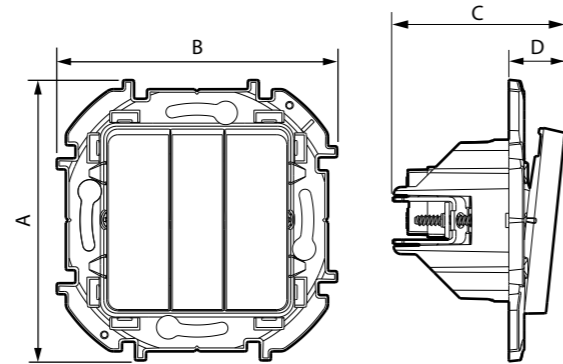

A	B	C	D
76	76	46,5	15,5