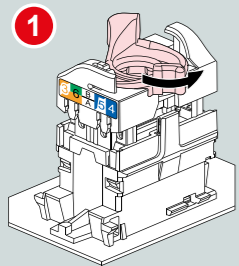

ПОДКЛЮЧЕНИЕ ИНФОРМАЦИОННЫХ РОЗЕТОК

РОЗЕТКА RJ 45 CAT6 UTP

673830
673831
673832
673833

РОЗЕТКА ДВОЙНАЯ 2XRJ45 CAT6 UTP

673840
673841
673842
673843

ПОДГОТОВКА КАБЕЛЯ

ПОДГОТОВКА

ПРИСОЕДИНЕНИЕ КАБЕЛЯ