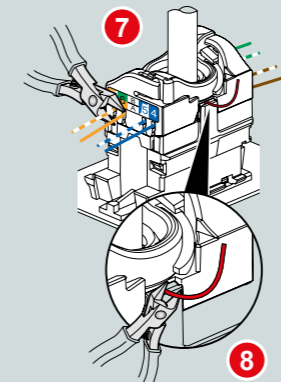

ПОДКЛЮЧЕНИЕ ИНФОРМАЦИОННЫХ РОЗЕТОК

РОЗЕТКА RJ 45 CAT6 UTP

673830
673831
673832
673833

РОЗЕТКА ДВОЙНАЯ 2XRJ45 CAT6 UTP

673840
673841
673842
673843

ПОДГОТОВКА КАБЕЛЯ

ПОДГОТОВКА

ПРИСОЕДИНЕНИЕ КАБЕЛЯ