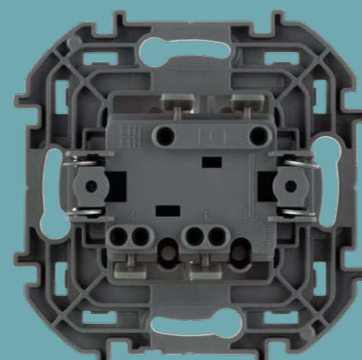

МЕХАНИЗМ ВЫКЛЮЧАТЕЛЯ