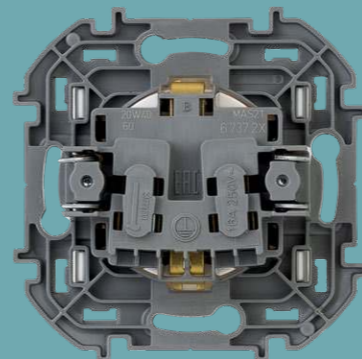

СВЕТРЕГУЛЯТОР
ДЛЯ LED ЛАМП

КАБЕЛЬНЫЙ ВЫВОД

КАРТОЧНЫЙ
ВЫКЛЮЧАТЕЛЬ

ПРОСТАЯ
УСТАНОВКА

В 2 ШАГА

Многоуровневая система крепления рамки по глубине обеспечивает плотное прилегание к стене и скрытие неровностей.

- 1 Не снимая лицевую панель, закрепите механизм в коробке.
- 2 Установите рамку на необходимую глубину.

ПРОСТОЙ ДЕМОНТАЖ В ДВА ШАГА:

- 1 Используя отвертку, аккуратно поддеть и снять рамку.
- 2 Снять механизм.

МЕХАНИЗМ РОЗЕТКИ

В силовых розетках надежность фиксации проводов обеспечивается с помощью гайки с насечками.