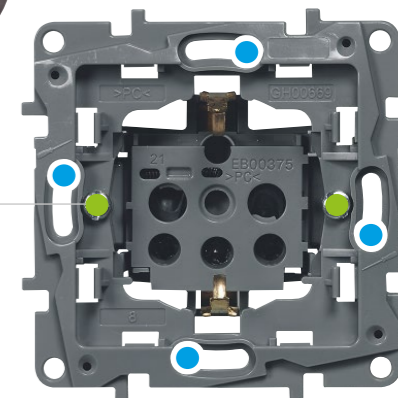

ПРОСТАЯ
УСТАНОВКА

В 2 ШАГА

Многоуровневая система крепления рамки по глубине обеспечивает плотное прилегание к стене и скрытие неровностей.

1. 1 Не снимая лицевую панель, закрепите механизм в коробке.
2. 2 Установите рамку на необходимую глубину.

ПРОСТОЙ ДЕМОНТАЖ В ДВА ШАГА:

1. 1 Используя отвертку, аккуратно поддеть и снять рамку.
2. 2 Снять механизм.

МЕХАНИЗМ РОЗЕТКИ

В силовых розетках надежность фиксации проводов обеспечивается с помощью гайки с насечками.

Изолированные токоведущие части исключают возможность случайного касания контактов.

МЕХАНИЗМ ВЫКЛЮЧАТЕЛЯ

Безвинтовые зажимы и удобные толкатели выключателей обеспечивают быстрое, надежное и долговечное присоединение и отсоединение проводов.

Для демонтажа нужно просто надавить на толкатель и извлечь провод. Внимание! Не извлекайте провод, не нажав на толкатель!

МЕХАНИЗМ ИНФОРМАЦИОННОЙ РОЗЕТКИ

Для установки и подключения информационных розеток не требуется специальный инструмент.

Прочный суппорт со специальным профилем, облегчающий многоместный монтаж.

ВАРИАНТЫ
КРЕПЛЕНИЯ СУППОРТА:

1. 1 прикручивание шурупами к монтажной коробке;
2. 2 крепление захватами.