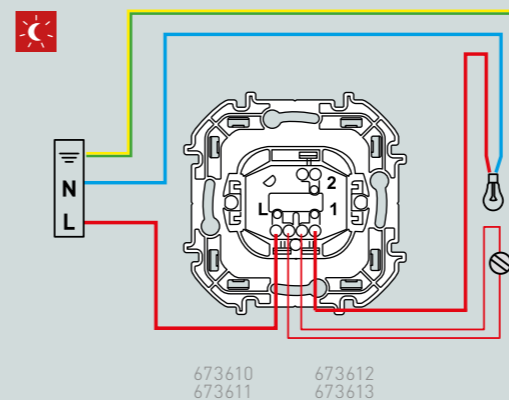

ПОДКЛЮЧЕНИЕ ВЫКЛЮЧАТЕЛЕЙ

ОДНОКЛАВИШНЫЕ ВЫКЛЮЧАТЕЛИ С ПОДСВЕТКОЙ ИЛИ ИНДИКАЦИЕЙ

Подсветка

Режим подсветки предназначен для обозначения места нахождения выключателя в темноте.

Индикация

Режим индикации предназначен для визуального информирования о включенном освещении. Например: кладовка с внешним выключателем.