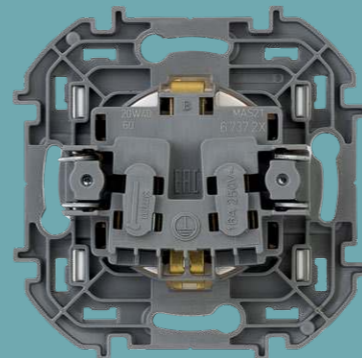

КАБЕЛЬНЫЙ ВЫВОД

КАРТОЧНЫЙ
ВЫКЛЮЧАТЕЛЬ

ПРОСТАЯ
УСТАНОВКА

В 2 ШАГА

Многоуровневая система крепления рамки по глубине обеспечивает плотное прилегание к стене и скрытие неровностей.

- 1 Не снимая лицевую панель, закрепите механизм в коробке.
- 2 Установите рамку на необходимую глубину.

ПРОСТОЙ ДЕМОНТАЖ В ДВА ШАГА:

- 1 Используя отвертку, аккуратно поддеть и снять рамку.
- 2 Снять механизм.

МЕХАНИЗМ РОЗЕТКИ

В силовых розетках надежность фиксации проводов обеспечивается с помощью гайки с насечками.