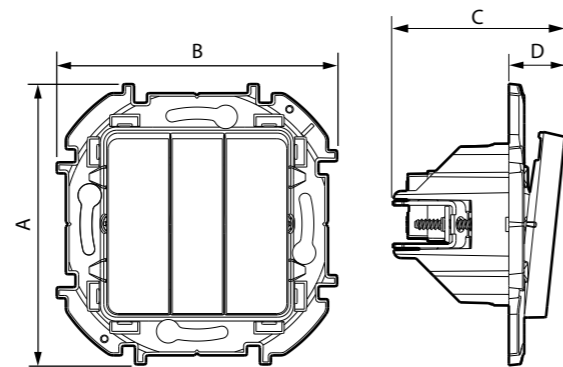

A	B	C	D
76	76	46,5	15,5