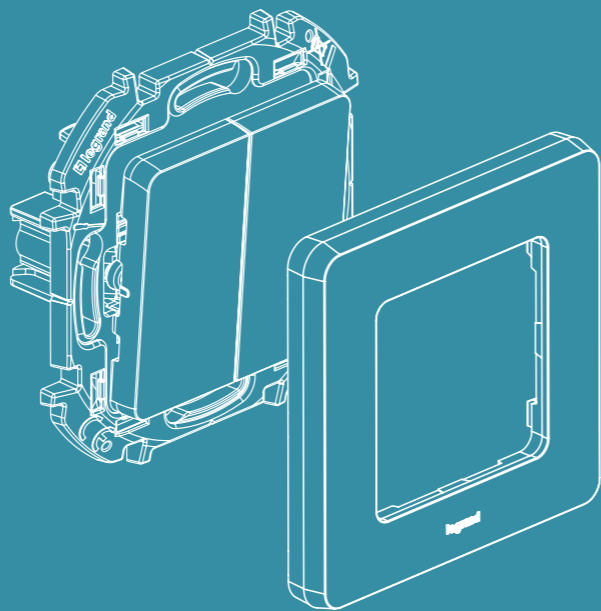

КАБЕЛЬНЫЙ ВЫВОД

КАРТОЧНЫЙ
ВЫКЛЮЧАТЕЛЬ

ПРОСТАЯ
УСТАНОВКА

В 2 ШАГА

Многоуровневая система крепления рамки по глубине обеспечивает плотное прилегание к стене и скрытие неровностей.

- 1 Не снимая лицевую панель, закрепите механизм в коробке.
- 2 Установите рамку на необходимую глубину.

ПРОСТОЙ ДЕМОНТАЖ В ДВА ШАГА:

- 1 Используя отвертку, аккуратно поддеть и снять рамку.
- 2 Снять механизм.

МЕХАНИЗМ РОЗЕТКИ

В силовых розетках надежность фиксации проводов обеспечивается с помощью гайки с насечками.