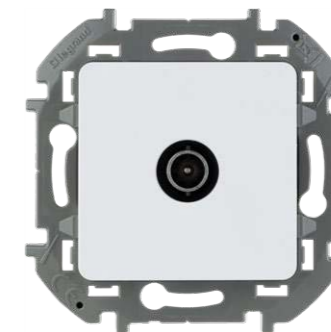

РОЗЕТКА TV ОКОНЕЧНАЯ

Белый	673870
Слоновая кость	673871
Алюминий	673872
Антрацит	673873