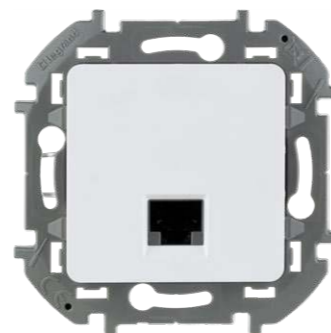

Белый	673880
Слоновая кость	673881
Алюминий	673882
Антрацит	673883

РОЗЕТКА TV ПРОХОДНАЯ

Белый	673860
Слоновая кость	673861
Алюминий	673862
Антрацит	673863

РОЗЕТКА TV ОКОНЕЧНАЯ

Белый	673870
Слоновая кость	673871
Алюминий	673872
Антрацит	673873