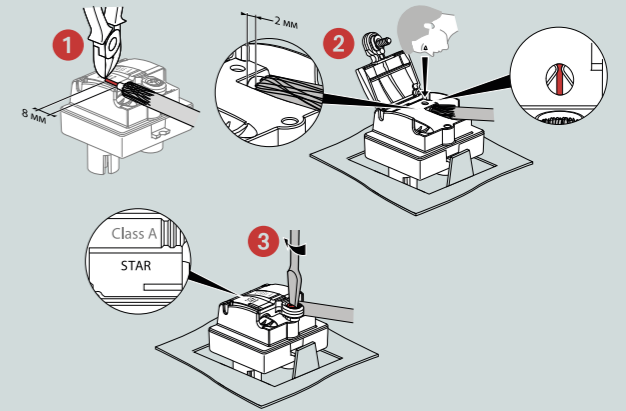

ПОДКЛЮЧЕНИЕ TV И SAT

673880
673881
673882
673883

ПОДГОТОВКА КАБЕЛЯ

Кат. №	Коакс. кабель Z 75 Ω	↻		Обратный канал	VHF1	R	VHF3	UHF	SAT IF
		500 мА DC	22 кГц | 0,6 В						
673850 673851 673852 673853		-1,5 дБ макс.							
673860 673861 673862 673863		-14 дБ макс.							
673870 673871 673872 673873		-10 дБ макс.							

Кат. №	Коакс. кабель Z 75 Ω	↻		Обратный канал	VHF1	R	VHF3	UHF	SAT IF
		500 мА DC	22 кГц | 0,6 В						
673880 673881 673882 673883	TV	-1,5 дБ							
673880 673881 673882 673883	SAT	500 мА	-1,5 дБ						-2 дБ