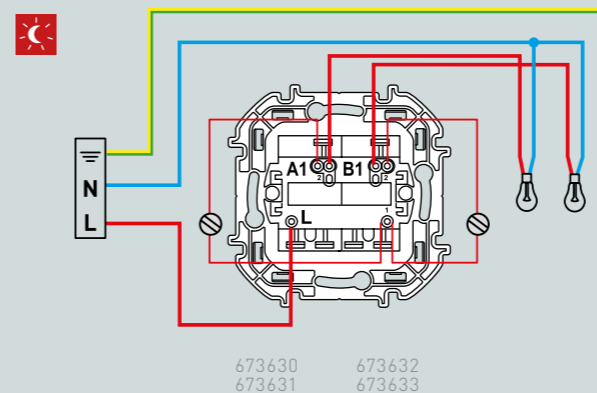

ДВУХКЛАВИШНЫЕ ВЫКЛЮЧАТЕЛИ С ПОДСВЕТКОЙ ИЛИ ИНДИКАЦИЕЙ