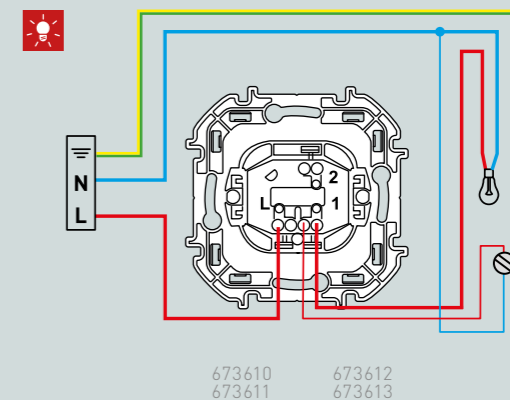

ПОДКЛЮЧЕНИЕ ВЫКЛЮЧАТЕЛЕЙ

ОДНОКЛАВИШНЫЕ ВЫКЛЮЧАТЕЛИ С ПОДСВЕТКОЙ ИЛИ ИНДИКАЦИЕЙ

Подсветка

Режим подсветки предназначен для обозначения места нахождения выключателя в темноте.

Индикация

Режим индикации предназначен для визуального информирования о включенном освещении. Например: кладовка с внешним выключателем.