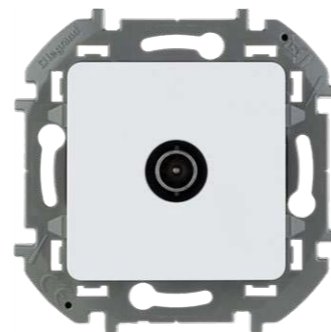

РОЗЕТКА TV ПРОХОДНАЯ

Белый	673860
Слоновая кость	673861
Алюминий	673862
Антрацит	673863