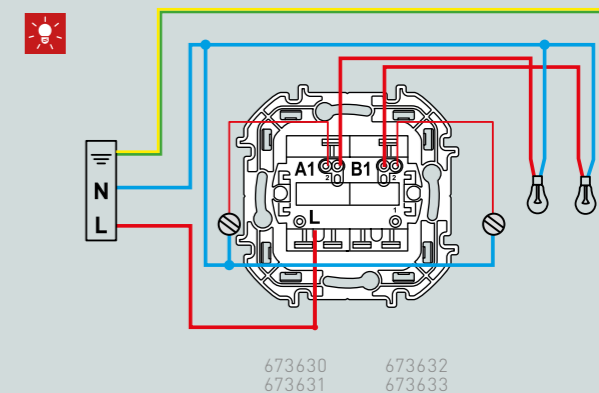

ДВУХКЛАВИШНЫЕ ВЫКЛЮЧАТЕЛИ С ПОДСВЕТКОЙ ИЛИ ИНДИКАЦИЕЙ