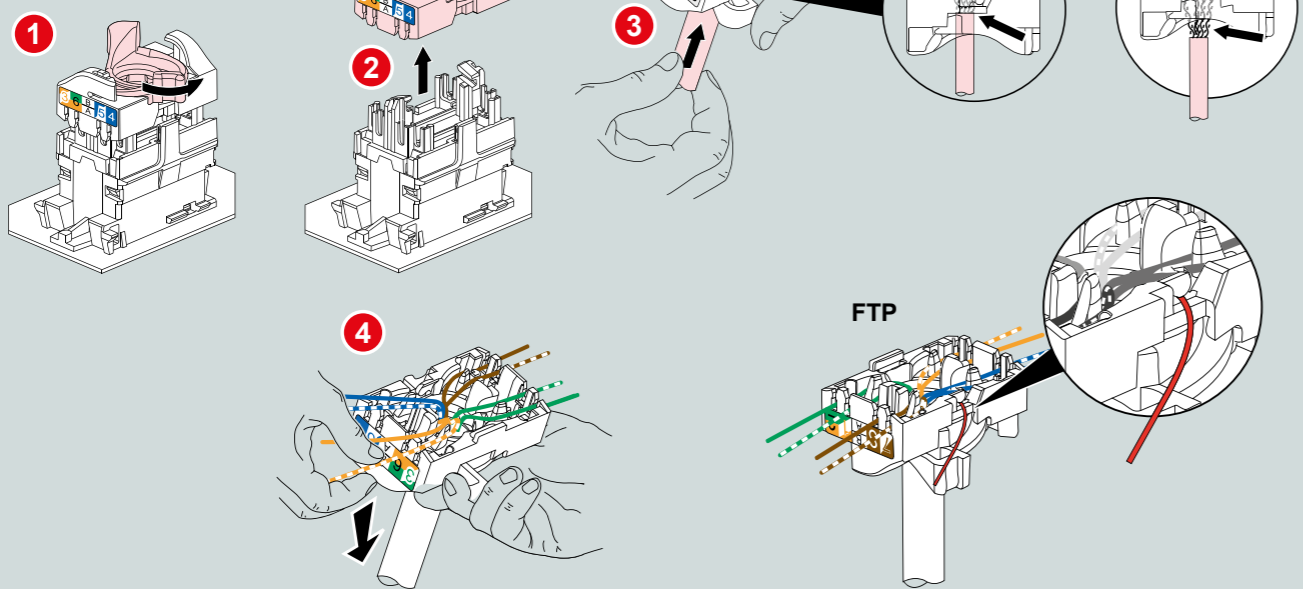

ПОДКЛЮЧЕНИЕ ИНФОРМАЦИОННЫХ РОЗЕТОК

РОЗЕТКА RJ 45 CAT6 UTP

673830
673831
673832
673833

РОЗЕТКА ДВОЙНАЯ 2XRJ45 CAT6 UTP

673840
673841
673842
673843

ПОДГОТОВКА КАБЕЛЯ

ПОДГОТОВКА

ПРИСОЕДИНЕНИЕ КАБЕЛЯ