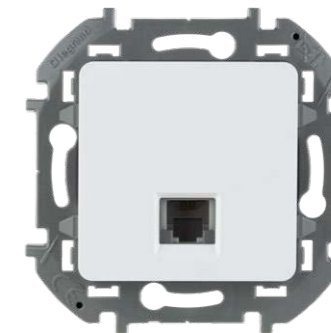

ИНФОРМАЦИОННАЯ
РОЗЕТКА RJ 45, КАТ. 6, UTP

ТЕЛЕФОННАЯ РОЗЕТКА RJ11

Белый	673820
Слоновая кость	673821
Алюминий	673822
Антрацит	673823