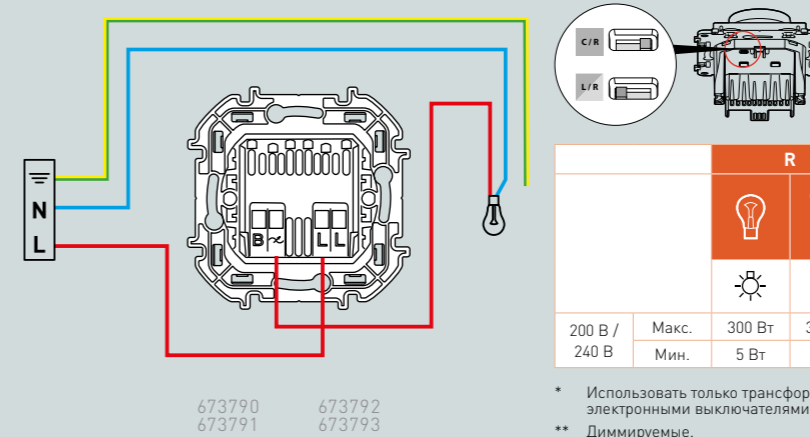

ПОДКЛЮЧЕНИЕ СВЕТОРЕГУЛЯТОРА

УНИВЕРСАЛЬНЫЙ ПОВОРОТНО-НАЖИМНОЙ СВЕТОРЕГУЛЯТОР ДЛЯ ЭФФЕКТИВНОГО УПРАВЛЕНИЯ ЛАМПАМИ ЛЮБОГО ТИПА (ВКЛЮЧАЯ ДИММИРУЕМЫЕ LED- И КОМПАКТНЫЕ ЛЮМИНЕСЦЕНТНЫЕ ЛАМПЫ)