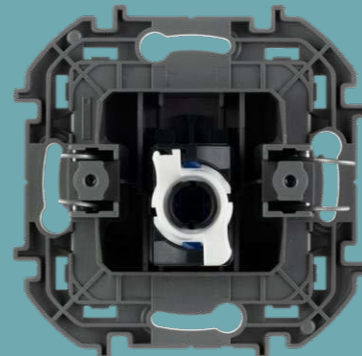

МЕХАНИЗМ ИНФОРМАЦИОННОЙ РОЗЕТКИ

Для установки и подключения информационных розеток не требуется специальный инструмент.