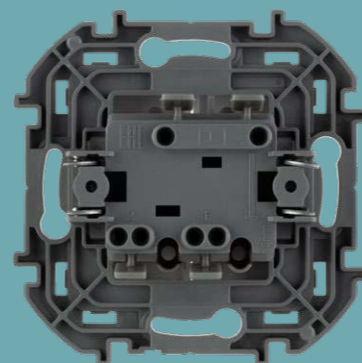

МЕХАНИЗМ ВЫКЛЮЧАТЕЛЯ