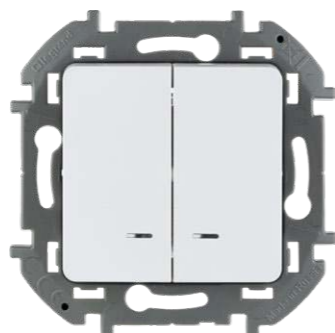

**ВЫКЛЮЧАТЕЛЬ
ДУХКЛАВИШНЫЙ
С ПОДСВЕТКОЙ**

Белый	673630
Слоновая кость	673631
Алюминий	673632
Антрацит	673633