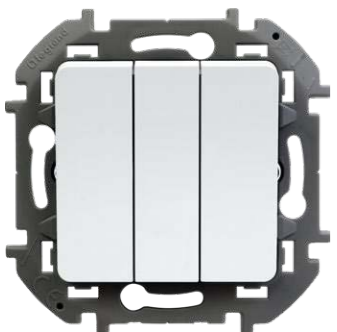

**ВЫКЛЮЧАТЕЛЬ
ТРЕХКЛАВИШНЫЙ**

Белый	673640
Слоновая кость	673641
Алюминий	673642
Антрацит	673643