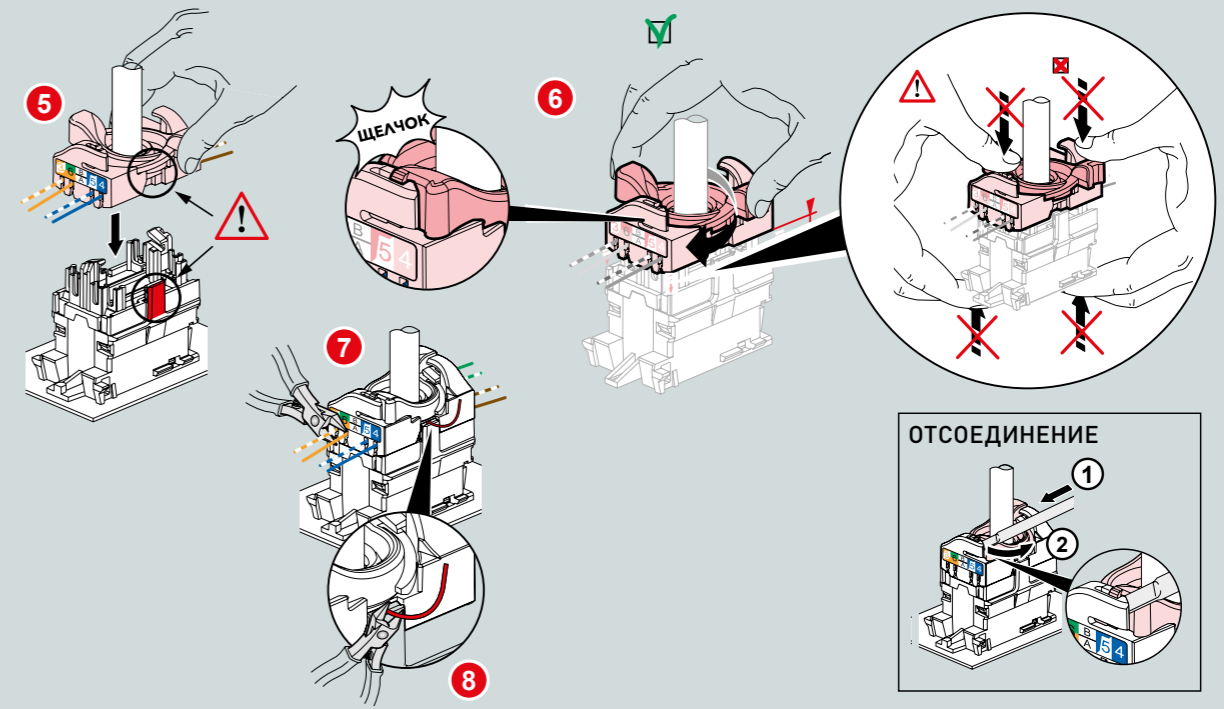

ПОДКЛЮЧЕНИЕ ИНФОРМАЦИОННЫХ РОЗЕТОК

РОЗЕТКА RJ 45 CAT6 UTP

673830
673831
673832
673833

РОЗЕТКА ДВОЙНАЯ 2XRJ45 CAT6 UTP

673840
673841
673842
673843

ПОДГОТОВКА КАБЕЛЯ

ПОДГОТОВКА

ПРИСОЕДИНЕНИЕ КАБЕЛЯ