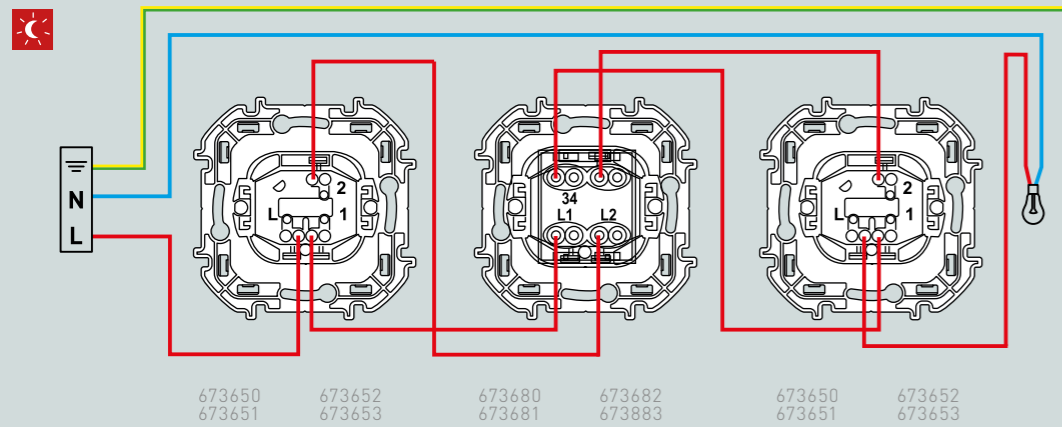

Нагрузка

Лампочка подсветки/индикации

ДВУХКЛАВИШНЫЕ ВЫКЛЮЧАТЕЛИ С ПОДСВЕТКОЙ ИЛИ ИНДИКАЦИЕЙ

ПОДКЛЮЧЕНИЕ ПЕРЕКЛЮЧАТЕЛЕЙ

УПРАВЛЕНИЕ ОСВЕЩЕНИЕМ С ТРЕХ МЕСТ

ПЕРЕКЛЮЧАТЕЛЯМИ НА ДВА НАПРАВЛЕНИЯ
И ПРОМЕЖУТОЧНЫМ ПЕРЕКЛЮЧАТЕЛЕМ

ПОДКЛЮЧЕНИЕ ПЕРЕКЛЮЧАТЕЛЕЙ НА ДВА НАПРАВЛЕНИЯ
С ПОДСВЕТКОЙ ДЛЯ ПРЕДОТВРАЩЕНИЯ МЕРЦАНИЯ
ЭНЕРГОСБЕРЕГАЮЩИХ И СВЕТОДИОДНЫХ ЛАМП В
ВЫКЛЮЧЕННОМ СОСТОЯНИИ

Подсветка
Режим подсветки предназначен для обозначения места нахождения выключателя в темноте.