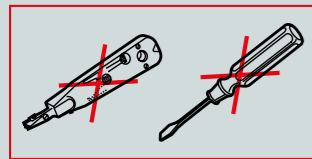

ПОДКЛЮЧЕНИЕ ИНФОРМАЦИОННЫХ РОЗЕТОК

РОЗЕТКА RJ 45 CAT6 UTP

673830
673831
673832
673833

РОЗЕТКА ДВОЙНАЯ 2XRJ45 CAT6 UTP

673840
673841
673842
673843

ПОДГОТОВКА КАБЕЛЯ

ПОДГОТОВКА

ПРИСОЕДИНЕНИЕ КАБЕЛЯ