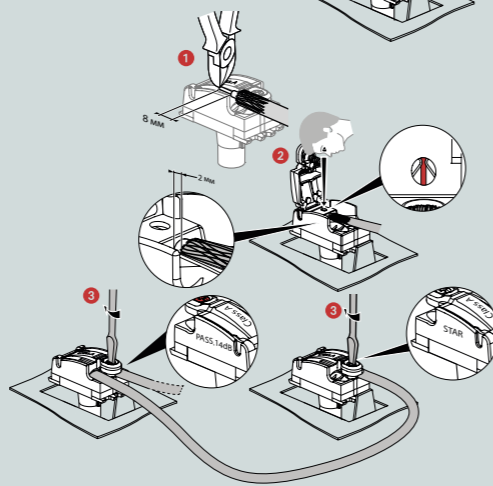

ПОДКЛЮЧЕНИЕ ТЕРМОСТАТА

ПОДКЛЮЧЕНИЕ КАРТОЧНОГО ВЫКЛЮЧАТЕЛЯ

ПОДКЛЮЧЕНИЕ TV-РОЗЕТОК

ПОДКЛЮЧЕНИЕ ЧЕРЕЗ РАЗВЕТВИТЕЛЬ, ТОПОЛОГИЯ «ЗВЕЗДА»

673850
673851
673852
673853

ПОСЛЕДОВАТЕЛЬНОЕ ПОДКЛЮЧЕНИЕ

673860 673870
673861 673871
673862 673872
673863 673873