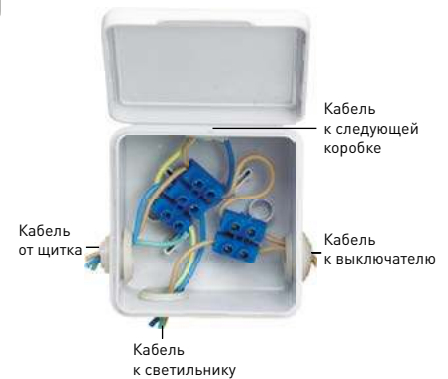

## Монтажные коробки для наружной установки EKF PROxima

Коробки распределительные типа JBR и JBS для наружной проводки используются в комбинации с гофрированными, гладкими или армированными трубами для построения силовых или слаботочных сетей. Коробки распределительные выполнены из ABS-пластика. Отличаются экономичностью. Все распределительные коробки этой серии имеют салники для подключения гофрированных, гладких или армированных труб и обеспечения класса защиты в соответствии с нормами. Коробки распределительные предназначены для крепления на стены, потолки или на лотки. Имеют современный дизайн и отвечают требованиям стандартов безопасности.

### ПРИМЕНЕНИЕ

Распределительные коробки для наружного монтажа предназначены для монтажа в среде с повышенной влажностью, запыленностью, химической и коррозионной агрессивностью или с повышенной опасностью механического воздействия. Степень защиты распределительных коробок для наружного монтажа изменяется в большую степень в зависимости от применяемых уплотнителей как в крышке коробки, так и уплотнения входных и выходных каналов.

### ПРЕИМУЩЕСТВА

В ассортименте представлены монтажные коробки с подготовленными отверстиями для гофрированных и гладких труб, с эластичными мембранами, а также закрытого типа

Для организации разводки внутри распределительных коробок применяются безвинтовые и винтовые клеммники

В конструкцию распределительной коробки непосредственно входят корпус и крышка, которая крепится на саморезах или защелках на поводках для более удобного доступа к проводке

Степень защиты IP42, IP54 и IP55. Монтажные коробки подходят для монтажа в среде с повышенной влажностью, запыленностью, химической и коррозионной агрессивностью или с повышенной опасностью механического воздействия