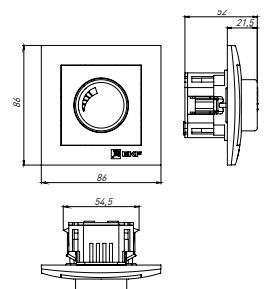

### ТЕХНИЧЕСКИЕ ХАРАКТЕРИСТИКИ

Параметры	Значения	
	выключатели	розетки
Способ монтажа	Скрытая установка	
Цвет	Белый, кремовый, графит, жемчуг, кашемир, сталь	
Материал корпуса	Поликарбонат	
Материал основания	Негорючий пластик	
Степень защиты	IP 20	
Номинальный ток, А	10	10, 16
Степень защиты	IP20	
Номинальное напряжение, В	230	

### Габаритные и установочные размеры

Рис. 1

Рис. 2

Рис. 3

Рис. 4

Рис. 5

Рис. 6

Рис. 7