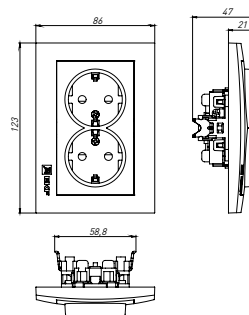

### ТЕХНИЧЕСКИЕ ХАРАКТЕРИСТИКИ

Параметры	Значения	
	выключатели	розетки
Способ монтажа	Скрытая установка	
Цвет	Белый, кремовый, графит, жемчуг, кашемир, сталь	
Материал корпуса	Поликарбонат	
Материал основания	Негорючий пластик	
Степень защиты	IP 20	
Номинальный ток, А	10	10, 16
Степень защиты	IP20	
Номинальное напряжение, В	230	

### Габаритные и установочные размеры

Рис. 1

Рис. 2

Рис. 3

Рис. 4

Рис. 5

Рис. 6

Рис. 7