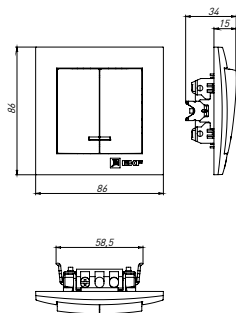

### ТЕХНИЧЕСКИЕ ХАРАКТЕРИСТИКИ

Параметры	Значения	
	выключатели	розетки
Способ монтажа	Скрытая установка	
Цвет	Белый, кремовый, графит, жемчуг, кашемир, сталь	
Материал корпуса	Поликарбонат	
Материал основания	Негорючий пластик	
Степень защиты	IP 20	
Номинальный ток, А	10	10, 16
Степень защиты	IP20	
Номинальное напряжение, В	230	

### Габаритные и установочные размеры

Рис. 1

Рис. 2

Рис. 3

Рис. 4

Рис. 5

Рис. 6

Рис. 7