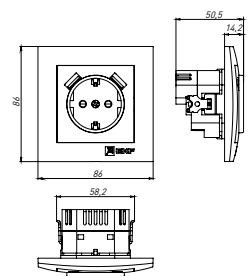

### ТЕХНИЧЕСКИЕ ХАРАКТЕРИСТИКИ

Параметры	Значения	
	выключатели	розетки
Способ монтажа	Скрытая установка	
Цвет	Белый, кремовый, графит, жемчуг, кашемир, сталь	
Материал корпуса	Поликарбонат	
Материал основания	Негорючий пластик	
Степень защиты	IP 20	
Номинальный ток, А	10	10, 16
Степень защиты	IP20	
Номинальное напряжение, В	230	

### Габаритные и установочные размеры

Рис. 1

Рис. 2

Рис. 3

Рис. 4

Рис. 5

Рис. 6

Рис. 7