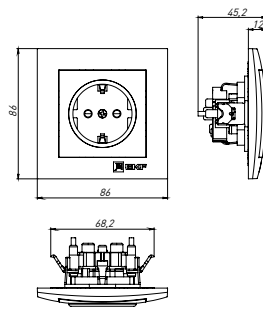

### ТЕХНИЧЕСКИЕ ХАРАКТЕРИСТИКИ

Параметры	Значения	
	выключатели	розетки
Способ монтажа	Скрытая установка	
Цвет	Белый, кремовый, графит, жемчуг, кашемир, сталь	
Материал корпуса	Поликарбонат	
Материал основания	Негорючий пластик	
Степень защиты	IP 20	
Номинальный ток, А	10	10, 16
Степень защиты	IP20	
Номинальное напряжение, В	230	

### Габаритные и установочные размеры

Рис. 1

Рис. 2

Рис. 3

Рис. 4

Рис. 5

Рис. 6

Рис. 7